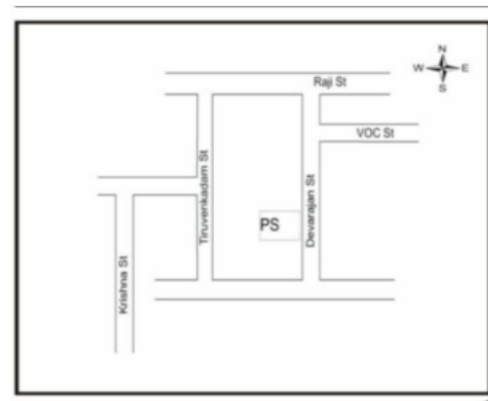

Key MAP View