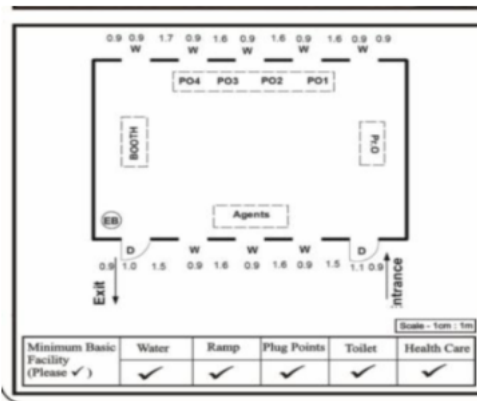

Google Map View

Polling Station Building Front View

Polling Station Front View

Cad View

Key MAP View

1 பெயர் : கிருஷ்ணமூர்த்தி தந்தை பெயர்: வஜ்ரவேல் வீட்டு எண் : 1 வயது : 75 பாலினம் : ஆண் Photo is available	NUS1889401	2 பெயர் : ஜோதி கணவர் பெயர்: ராஜன் வீட்டு எண் : 1 வயது : 65 பாலினம் : பெண் Photo is available	KRC5748785	3 பெயர் : ராஜன் தந்தை பெயர்: கங்காதரன் வீட்டு எண் : 1 வயது : 55 பாலினம் : ஆண் Photo is available	KRC5748793
4 பெயர் : கிருஷ்ணகுமார் தந்தை பெயர்: கோதண்டபாணி வீட்டு எண் : 1 வயது : 47 பாலினம் : ஆண் Photo is available	NUS0011585	5 பெயர் : மாலதி கணவர் பெயர்: குப்பன் வீட்டு எண் : 1 வயது : 45 பாலினம் : பெண் Photo is available	NUS1358134	6 பெயர் : புஷ்பராஜ் தந்தை பெயர்: கிருஷ்ணமூர்த்தி வீட்டு எண் : 1 வயது : 45 பாலினம் : ஆண் Photo is available	NUS1970433
7 பெயர் : நிர்மல்குமார் தந்தை பெயர்: கிருஷ்ணமூர்த்தி வீட்டு எண் : 1 வயது : 44 பாலினம் : ஆண் Photo is available	NUS1889377	8 பெயர் : பாணு கணவர் பெயர்: பாரத் வீட்டு எண் : 1 வயது : 36 பாலினம் : பெண் Photo is available	NUS1889104	9 பெயர் : திவ்யா கணவர் பெயர்: கிருஷ்ணகுமார் வீட்டு எண் : 1 வயது : 34 பாலினம் : பெண் Photo is available	NUS0754713
10 பெயர் : ஜானசி முத்து கணவர் பெயர்: முத்து கணவர் வீட்டு எண் : 1 வயது : 29 பாலினம் : பெண் Photo is available	NUS2991834	11 பெயர் : செல்வராணி கணவர் பெயர்: தேவராஜ் வீட்டு எண் : 2 வயது : 71 பாலினம் : பெண் Photo is available	NUS2202158	12 பெயர் : விக்னேஷ்வரி தந்தை பெயர்: தேவராஜ் வீட்டு எண் : 2 வயது : 48 பாலினம் : பெண் Photo is available	NUS2202166
13 பெயர் : முருகன் தந்தை பெயர்: தேவராஜ் வீட்டு எண் : 2 வயது : 47 பாலினம் : ஆண் Photo is available	NUS2202174	14 பெயர் : குருலட்சுமி சக்திவேல் கணவர் பெயர்: சக்திவேல் அய்யாசாமி வீட்டு எண் : 2 வயது : 47 பாலினம் : பெண் Photo is available	NUS3009438	15 பெயர் : கவிதா கணவர் பெயர்: முருகன் வீட்டு எண் : 2 வயது : 42 பாலினம் : பெண் Photo is available	NUS2088904
16 பெயர் : காஞ்சனா தந்தை பெயர்: தேவராஜ் வீட்டு எண் : 2 வயது : 39 பாலினம் : பெண் Photo is available	KRC5749254	17 பெயர் : பிரகாஷ் சக்திவேல் தந்தை பெயர்: சக்திவேல் அய்யாசாமி வீட்டு எண் : 2 வயது : 24 பாலினம் : ஆண் Photo is available	NUS2984862	18 பெயர் : கோவர்த்தனன் சிவலிங்கம் தந்தை பெயர்: சிவலிங்கம் பாதர் வீட்டு எண் : 2/3 வயது : 70 பாலினம் : ஆண் Photo is available	NUS2988467
19 பெயர் : பரிமளா தேவி கோவர்த்தனன் கணவர் பெயர்: கோவர்த்தனன் கணவர் வீட்டு எண் : 2/3 வயது : 61 பாலினம் : பெண் Photo is available	NUS2988442	20 பெயர் : ரஞ்சித் குமார் கோவர்த்தனன் தந்தை பெயர்: கோவர்த்தனன் பாதர் வீட்டு எண் : 2/3 வயது : 35 பாலினம் : ஆண் Photo is available	NUS2989762	21 பெயர் : தருண்குமார் தங்கதுரை தந்தை பெயர்: தங்கதுரை பாதர் வீட்டு எண் : 2/3 வயது : 19 பாலினம் : ஆண் Photo is available	NUS2978146
22 பெயர் : சண்முகம் தந்தை பெயர்: மோகன் வீட்டு எண் : 3 வயது : 54 பாலினம் : ஆண் Photo is available	NUS1994649	23 பெயர் : நிர்மலா தந்தை பெயர்: சண்முகம் வீட்டு எண் : 3 வயது : 50 பாலினம் : பெண் Photo is available	NUS1994631	24 பெயர் : மாலதி கணவர் பெயர்: சந்தோஷ் வீட்டு எண் : 3 வயது : 42 பாலினம் : பெண் Photo is available	NUS0695940
25 பெயர் : தேவி கணவர் பெயர்: ரமேஷ் வீட்டு எண் : 3 வயது : 39 பாலினம் : பெண் Photo is available	NUS0695957	26 பெயர் : வினோதராஜ் -- தந்தை பெயர்: ரமேஷ் வீட்டு எண் : 3 வயது : 32 பாலினம் : ஆண் Photo is available	NUS0911834	27 பெயர் : செல்வபிரியா கணவர் பெயர்: கற்குவேல் வீட்டு எண் : 3 வயது : 31 பாலினம் : பெண் Photo is available	NUS1761915
28 பெயர் : அஜீத் குமார் தந்தை பெயர்: சண்முகம் வீட்டு எண் : 3 வயது : 26 பாலினம் : ஆண் Photo is available	NUS1995463	29 பெயர் : செல்வஜெயந்தி கணவர் பெயர்: சரணராஜ் வீட்டு எண் : 3 வயது : 26 பாலினம் : பெண் Photo is available	NUS2856003	30 பெயர் : ஏஸ்தீநேஷ் குமார் தந்தை பெயர்: ஏ.ம.ஷ்ந்முகம் வீட்டு எண் : 3 வயது : 23 பாலினம் : ஆண் Photo is available	NUS2552933