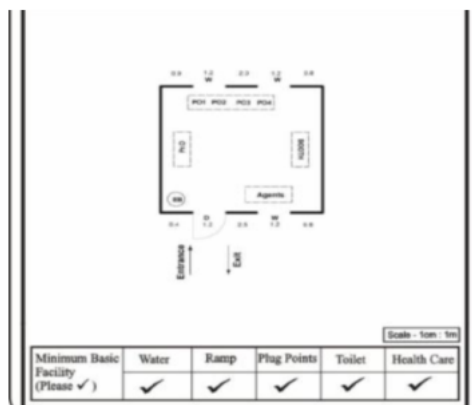

Nazri Naksha

Google Map View

Polling Station Building Front View

Polling Station Front View

Cad View

Key MAP View

1 பெயர் : கலைச்செல்வன் தந்தை பெயர்: சித்ரவேல் வீட்டு எண் : 1 வயது : 62 பாலினம் : ஆண் Photo is available	NUS0884114	2 பெயர் : ஆனந்தச்செல்வி கணவர் பெயர்: கலைச்செல்வன் வீட்டு எண் : 1 வயது : 51 பாலினம் : பெண் Photo is available	NUS0884148	3 பெயர் : தம்பிராஜ் தந்தை பெயர்: வெள்ளை ரெட்டி வீட்டு எண் : 1 வயது : 46 பாலினம் : ஆண் Photo is available	KRC5742275
4 பெயர் : தேவி கணவர் பெயர்: தம்பிராஜ் வீட்டு எண் : 1 வயது : 43 பாலினம் : பெண் Photo is available	KRC5742937	5 பெயர் : மகாலட்சுமி கணவர் பெயர்: கணேஷ் வீட்டு எண் : 1 வயது : 42 பாலினம் : பெண் Photo is available	NUS0871269	6 பெயர் : தனலட்சுமி கணவர் பெயர்: பழனி வீட்டு எண் : 1 வயது : 36 பாலினம் : பெண் Photo is available	NUS0871053
7 பெயர் : பாக்கியவதி கணவர் பெயர்: பாலமுருகன் வீட்டு எண் : 1 வயது : 36 பாலினம் : பெண் Photo is available	NUS0883538	8 பெயர் : அசோக்குமார் தந்தை பெயர்: கலைச்செல்வன் வீட்டு எண் : 1 வயது : 32 பாலினம் : ஆண் Photo is available	NUS0884155	9 பெயர் : சந்தியா தந்தை பெயர்: சரவணன் வீட்டு எண் : 1 வயது : 30 பாலினம் : பெண் Photo is available	NUS1750728
10 பெயர் : தனபால் தந்தை பெயர்: பொன்னுசாமி வீட்டு எண் : 1-1 வயது : 59 பாலினம் : ஆண் Photo is available	KRC5587241	11 பெயர் : சாந்தி த கணவர் பெயர்: தனபால் வீட்டு எண் : 1-1 வயது : 46 பாலினம் : பெண் Photo is available	KRC5588884	12 பெயர் : வேல்மாரியப்பன் தந்தை பெயர்: ராஜபாண்டி வீட்டு எண் : 1-2 வயது : 49 பாலினம் : ஆண் Photo is available	NUS1649482
13 பெயர் : செல்வராஜ் தந்தை பெயர்: வெள்ளைசாமி வீட்டு எண் : 1A வயது : 55 பாலினம் : ஆண் Photo is available	NUS1218445	14 பெயர் : பாக்கியலட்சுமி வேல்மாரியப்பன் கணவர் பெயர்: வேல்மாரியப்பன் வீட்டு எண் : 1ஏ வயது : 51 பாலினம் : பெண் Photo is available	NUS2876837	15 பெயர் : செல்வி கணவர் பெயர்: செல்வராஜ் வீட்டு எண் : 1a வயது : 43 பாலினம் : பெண் Photo is available	NUS0884197
16 பெயர் : பழனி தந்தை பெயர்: வெள்ளை ரெட்டி வீட்டு எண் : 1A வயது : 36 பாலினம் : ஆண் Photo is available	NUS1218437	17 பெயர் : ஜெயா கணவர் பெயர்: ராமமூர்த்தி வீட்டு எண் : 1ஏ வயது : 35 பாலினம் : பெண் Photo is available	NUS2945715	18 பெயர் : பவானி தந்தை பெயர்: செல்வராஜ் வீட்டு எண் : 1A வயது : 30 பாலினம் : பெண் Photo is available	NUS1487230
19 பெயர் : மாரிபாண்டி தந்தை பெயர்: செல்வராஜ் வீட்டு எண் : 1A வயது : 29 பாலினம் : ஆண் Photo is available	NUS1487313	20 பெயர் : புவனேஸ்வரி தந்தை பெயர்: பழனி வீட்டு எண் : 1A வயது : 29 பாலினம் : பெண் Photo is available	NUS1487123	21 பெயர் : சுரேஷ் குமார் வே தந்தை பெயர்: வேல்மாரியப்பன் வீட்டு எண் : 1ஏ வயது : 20 பாலினம் : ஆண் Photo is available	NUS2878890
22 பெயர் : ராமமூர்த்தி தந்தை பெயர்: வெள்ளைரெட்டி வீட்டு எண் : 1-a வயது : 40 பாலினம் : ஆண் Photo is available	NUS1750462	23 பெயர் : கய தர்மா ரெட்டி தந்தை பெயர்: சீதா ராம் சீதா ராம் வீட்டு எண் : 2 வயது : 47 பாலினம் : ஆண் Photo is available	NUS2787000	24 பெயர் : நீலவேணி டி கணவர் பெயர்: கய தர்ம ரெட்டி வீட்டு எண் : 2 வயது : 41 பாலினம் : பெண் Photo is available	NUS2904837
25 பெயர் : ரம்யா தந்தை பெயர்: ராஜேந்தரன் வீட்டு எண் : 2 வயது : 25 பாலினம் : பெண் Photo is available	NUS2011120	26 பெயர் : பாலுநாத் கே தந்தை பெயர்: கய தர்ம ரெட்டி வீட்டு எண் : 2 வயது : 23 பாலினம் : ஆண் Photo is available	NUS2904845	27 பெயர் : கோபிநாத் கே தந்தை பெயர்: கய தர்ம ரெட்டி வீட்டு எண் : 2 வயது : 20 பாலினம் : ஆண் Photo is available	NUS2904852
28 பெயர் : சுந்தரி தந்தை பெயர்: சுந்தர் வீட்டு எண் : 3 வயது : 84 பாலினம் : பெண் Photo is available	NUS1405273	29 பெயர் : லட்சுமணன் தந்தை பெயர்: கண்ணன் வீட்டு எண் : 3 வயது : 57 பாலினம் : ஆண் Photo is available	NUS1880384	30 பெயர் : உமா கணவர் பெயர்: லட்சுமணன் வீட்டு எண் : 3 வயது : 47 பாலினம் : பெண் Photo is available	NUS1880376