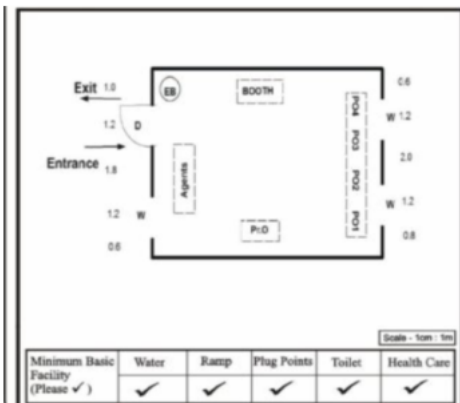

Google Map View

Polling Station Building Front View

Polling Station Front View

Cad View

Key MAP View

1	NUS0755074	பெயர் : உபேந்தர்தர்மா தந்தை பெயர்: லலன் சர்மா வீட்டு எண் : 1 வயது : 54 பாலினம் : ஆண்	Photo is available	2	NUS1414549	பெயர் : நதியா தந்தை பெயர்: ராஜேந்திரன் வீட்டு எண் : 1 வயது : 35 பாலினம் : பெண்	Photo is available	3	NUS0913400	பெயர் : அனில் குமார்சிங் தந்தை பெயர்: பூந் சந்திர பூஷன் சிங் வீட்டு எண் : 3 வயது : 45 பாலினம் : ஆண்	Photo is available
4	NUS0913392	பெயர் : தர்மேந்தர் குமார் தந்தை பெயர்: சித்தேஷ்வர் சிங் வீட்டு எண் : 3 வயது : 45 பாலினம் : ஆண்	Photo is available	5	NUS0913418	பெயர் : பீவா தேவி கணவர் பெயர்: அனில் குமார்சிங் வீட்டு எண் : 3 வயது : 41 பாலினம் : பெண்	Photo is available	6	NUS0913426	பெயர் : டவரி குமாரி கணவர் பெயர்: தர்மேந்தர் குமார் வீட்டு எண் : 3 வயது : 40 பாலினம் : பெண்	Photo is available
7	NUS0913293	பெயர் : ஜபின் தந்தை பெயர்: கம்ருஜுமான் வீட்டு எண் : 3 வயது : 33 பாலினம் : பெண்	Photo is available	8	NUS0913285	பெயர் : வக்கிலுஜுமான் தந்தை பெயர்: கம்ருஜுமான் வீட்டு எண் : 3 வயது : 32 பாலினம் : ஆண்	Photo is available	9	NUS1238401	பெயர் : ரஞ்சன் தந்தை பெயர்: ஜோசப் வீட்டு எண் : 4-2 வயது : 55 பாலினம் : ஆண்	Photo is available
10	NUS0104018	பெயர் : சரத்குமார் தந்தை பெயர்: தமிழரசு வீட்டு எண் : 5 வயது : 35 பாலினம் : ஆண்	Photo is available	11	NUS2033371	பெயர் : சுஸ்மிதா தந்தை பெயர்: கணபதி வீட்டு எண் : 05 வயது : 25 பாலினம் : பெண்	Photo is available	12	KRC8610743	பெயர் : உஷா கணவர் பெயர்: தமிழரசு வீட்டு எண் : 5-1 வயது : 66 பாலினம் : பெண்	Photo is available
13	KRC6028146	பெயர் : கணபதி தந்தை பெயர்: கண்ணுசாமி வீட்டு எண் : 5-2 வயது : 51 பாலினம் : ஆண்	Photo is available	14	KRC6028039	பெயர் : பத்திரகாளி கணவர் பெயர்: கணபதி வீட்டு எண் : 5-2 வயது : 48 பாலினம் : பெண்	Photo is available	15	NUS2208072	பெயர் : அஞ்சலி கணவர் பெயர்: கோவிந்தராஜன் வீட்டு எண் : 7 வயது : 72 பாலினம் : பெண்	Photo is available
16	KRC1653229	பெயர் : பிரபு தந்தை பெயர்: கோவிந்தராஜன் வீட்டு எண் : 7 வயது : 46 பாலினம் : ஆண்	Photo is available	17	NUS0104166	பெயர் : யாமினி கணவர் பெயர்: பிரபு வீட்டு எண் : 8 வயது : 35 பாலினம் : பெண்	Photo is available	18	NUS2609337	பெயர் : கரண் தந்தை பெயர்: கண்ணன் வீட்டு எண் : 8/9 வயது : 25 பாலினம் : ஆண்	Photo is available
19	NUS0913301	பெயர் : பவானிசங்கர் தந்தை பெயர்: ரவி வீட்டு எண் : 8-13 வயது : 34 பாலினம் : ஆண்	Photo is available	20	NUS2609568	பெயர் : ஜீவ ராஜா தந்தை பெயர்: சேது ராமன் வீட்டு எண் : 9/8 வயது : 24 பாலினம் : ஆண்	Photo is available	21	NUS2208205	பெயர் : வைஜெயந்திபாய் தந்தை பெயர்: பா ச சச்சிதானந்தராவ் வீட்டு எண் : 9/14 வயது : 64 பாலினம் : பெண்	Photo is available
22	NUS2208080	பெயர் : இராசம்மாள் கணவர் பெயர்: ஆறுமுகம் வீட்டு எண் : 10-2 வயது : 66 பாலினம் : பெண்	Photo is available	23	KRC6026710	பெயர் : முத்தம்பயா தந்தை பெயர்: ஆறுமுகம் வீட்டு எண் : 10-2 வயது : 41 பாலினம் : ஆண்	Photo is available	24	NUS2208098	பெயர் : கண்ணன் தந்தை பெயர்: ஆறுமுகம் வீட்டு எண் : 10-2-2 வயது : 46 பாலினம் : ஆண்	Photo is available
25	KRC8970675	பெயர் : கல்பனா கணவர் பெயர்: கண்ணன் வீட்டு எண் : 10-2-2 வயது : 41 பாலினம் : பெண்	Photo is available	26	NUS2033223	பெயர் : பஷார் அஹ்மல்சயீட் தந்தை பெயர்: ரபீக் அஹ்மல்சயீட் வீட்டு எண் : 12/12 வயது : 25 பாலினம் : ஆண்	Photo is available	27	NUS2116093	பெயர் : மேஹ்ருன்னிஷா கணவர் பெயர்: நிஷர் அஹ்மத் சையத் வீட்டு எண் : 12/21 வயது : 82 பாலினம் : பெண்	Photo is available
28	NUS2991339	பெயர் : நார்ஜஹான் கணவர் பெயர்: முஹம்மத் அஸ்லாம் வீட்டு எண் : 12/21 வயது : 32 பாலினம் : பெண்	Photo is available	29	NUS2116085	பெயர் : ரஸியா சுல்தான் தந்தை பெயர்: நிஷர் அஹ்மத் சையத் வீட்டு எண் : 12/21 வயது : 30 பாலினம் : பெண்	Photo is available	30	NUS2033397	பெயர் : ரஃபஹீமா பேகம் தந்தை பெயர்: ரபீக் அஹ்மத் வீட்டு எண் : 12/21 வயது : 27 பாலினம் : பெண்	Photo is available