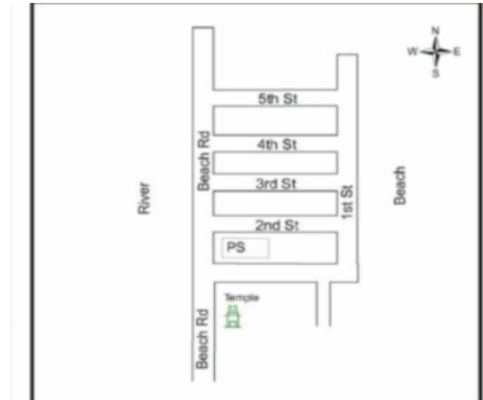

Cad View

Key MAP View