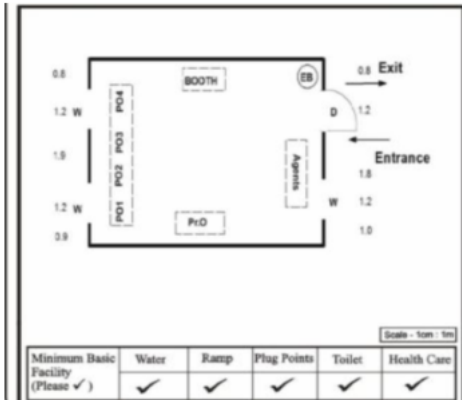

Google Map View

Polling Station Building Front View

Polling Station Front View

Cad View

Key MAP View

1 பெயர் : மஹபூப் பாஷா தந்தை பெயர்: அப்துல் மன்னான் வீட்டு எண் : 1 வயது : 72 பாலினம் : ஆண் Photo is available	NUS1209378	2 பெயர் : வேலு தந்தை பெயர்: முருகேசன் வீட்டு எண் : 1 வயது : 67 பாலினம் : ஆண் Photo is available	NUS0104349	3 பெயர் : சையத் துராப் தந்தை பெயர்: மூஸ்தபா வீட்டு எண் : 1 வயது : 59 பாலினம் : ஆண் Photo is available	KRC8636516
4 பெயர் : தனலக்சிமி கணவர் பெயர்: தம்புராஜ் வீட்டு எண் : 1 வயது : 56 பாலினம் : பெண் Photo is available	NUS0515528	5 பெயர் : ஆனந்தன் தந்தை பெயர்: தாஸ் வீட்டு எண் : 1 வயது : 52 பாலினம் : ஆண் Photo is available	NUS0515288	6 பெயர் : மும்தாஜ்பேகம் கணவர் பெயர்: சையது துராப வீட்டு எண் : 1 வயது : 51 பாலினம் : பெண் Photo is available	NUS2126480
7 பெயர் : மார்கிரேட்மேரி கணவர் பெயர்: ஜெயராஜ் வீட்டு எண் : 1 வயது : 47 பாலினம் : பெண் Photo is available	NUS0515650	8 பெயர் : அப்துல் சுக்குர் தந்தை பெயர்: சேக் தாவுத் வீட்டு எண் : 1 வயது : 46 பாலினம் : ஆண் Photo is available	NUS1414663	9 பெயர் : கோகிலவாணி கணவர் பெயர்: ஹரேஷ்குமார் வீட்டு எண் : 1 வயது : 45 பாலினம் : பெண் Photo is available	NUS0517458
10 பெயர் : இலியாஸ் தந்தை பெயர்: பாபுசாகிப் வீட்டு எண் : 1 வயது : 44 பாலினம் : ஆண் Photo is available	NUS0515353	11 பெயர் : ஷாகின் கணவர் பெயர்: இலியாஸ் வீட்டு எண் : 1 வயது : 41 பாலினம் : பெண் Photo is available	NUS0515361	12 பெயர் : ஸ்ரீதர் தந்தை பெயர்: தம்புராஜ் வீட்டு எண் : 1 வயது : 36 பாலினம் : ஆண் Photo is available	NUS0515536
13 பெயர் : அனில் தந்தை பெயர்: அன்வர்உசேன் வீட்டு எண் : 1 வயது : 36 பாலினம் : ஆண் Photo is available	NUS0264036	14 பெயர் : திவ்வியா தந்தை பெயர்: மோகன் வீட்டு எண் : 1 வயது : 36 பாலினம் : பெண் Photo is available	NUS0515395	15 பெயர் : அர்ச்சுணா தந்தை பெயர்: முருகானந்தம் வீட்டு எண் : 1 வயது : 34 பாலினம் : பெண் Photo is available	NUS0515387
16 பெயர் : சையத் ஆரஃபாத் தந்தை பெயர்: சையத் துராப வீட்டு எண் : 1 வயது : 33 பாலினம் : ஆண் Photo is available	NUS2116275	17 பெயர் : நரேஷ் குமார் தந்தை பெயர்: எல்லப்பன் வீட்டு எண் : 1 வயது : 27 பாலினம் : ஆண் Photo is available	NUS2033611	18 பெயர் : நிவேதா தந்தை பெயர்: ஜெயராஜ் வீட்டு எண் : 1 வயது : 26 பாலினம் : பெண் Photo is available	NUS2675601
19 பெயர் : ஹரி பிரியன் ஜெ தந்தை பெயர்: ஜெயராஜ் வீட்டு எண் : 1 வயது : 23 பாலினம் : ஆண் Photo is available	NUS2675619	# 20 பெயர் : மெஹருன்னிசா கணவர் பெயர்: முஸ்தபா வீட்டு எண் : 1-1 வயது : 76 பாலினம் : பெண் Photo is available	NUS2216018	21 பெயர் : ரேவதி கணவர் பெயர்: ராஜன்பாபு வீட்டு எண் : 1-1 வயது : 51 பாலினம் : பெண் Photo is available	NUS1238971
22 பெயர் : சையத் உசேன் தந்தை பெயர்: அன்வர் உசேன் வீட்டு எண் : 2 வயது : 27 பாலினம் : ஆண் Photo is available	NUS2609022	23 பெயர் : சையத் ரஹ்மான் தந்தை பெயர்: அன்வர் உசேன் வீட்டு எண் : 2 வயது : 25 பாலினம் : ஆண் Photo is available	NUS2503415	24 பெயர் : அன்வர்உசேன் தந்தை பெயர்: முர்துசா வீட்டு எண் : 2-1 வயது : 63 பாலினம் : ஆண் Photo is available	NUS2216026
25 பெயர் : ரஸியாபேகம் கணவர் பெயர்: அன்வர்உசேன் வீட்டு எண் : 2-1 வயது : 49 பாலினம் : பெண் Photo is available	KRC6029441	26 பெயர் : ஜெயகுமார் வி இதரர் பெயர்: வீரம்மாள் வீட்டு எண் : 3 வயது : 51 பாலினம் : ஆண் Photo is available	NUS3016581	27 பெயர் : சித்திரா கணவர் பெயர்: குமார் வீட்டு எண் : 3 வயது : 45 பாலினம் : பெண் Photo is available	NUS0515494
28 பெயர் : சரண்யா தந்தை பெயர்: ஏல்லப்பன் வீட்டு எண் : 3 வயது : 36 பாலினம் : பெண் Photo is available	NUS0104315	29 பெயர் : ரேஷ்மா பாணு தந்தை பெயர்: முஸ்தஃபா வீட்டு எண் : 3 வயது : 26 பாலினம் : பெண் Photo is available	NUS2567089	30 பெயர் : முஹம்மத் ஷபீர் தந்தை பெயர்: முஸ்தஃபா வீட்டு எண் : 3 வயது : 24 பாலினம் : ஆண் Photo is available	NUS2568608