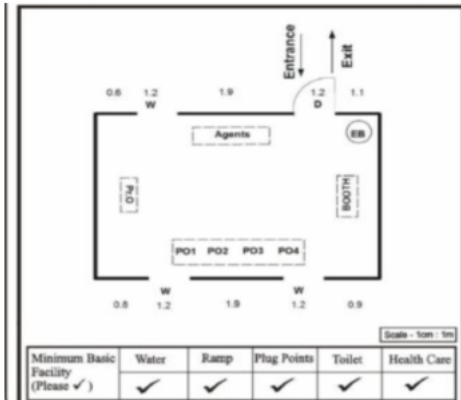

Google Map View

Polling Station Building Front View

Polling Station Front View

Cad View

Key MAP View

1 பெயர் : சிராஜ்நிஷா கணவர் பெயர்: முகமதுசுல்தான் வீட்டு எண் : 1 வயது : 51 பாலினம் : பெண்	KRC9369000 Photo is available	2 பெயர் : விஜயகுமார் தந்தை பெயர்: குட்டியப்பன் வீட்டு எண் : 1 வயது : 41 பாலினம் : ஆண்	NUS0516005 Photo is available	3 பெயர் : மீனா கணவர் பெயர்: விஜயகுமார் வீட்டு எண் : 1 வயது : 34 பாலினம் : பெண்	NUS0516013 Photo is available
4 பெயர் : ஜாஸ்மின்பர்வின் கணவர் பெயர்: முகம்மது சுல்தான் வீட்டு எண் : 1 வயது : 33 பாலினம் : பெண்	NUS1145671 Photo is available	5 பெயர் : ஜெகபர் சாதிக் தந்தை பெயர்: முகம்மது சுல்தான் வீட்டு எண் : 1 வயது : 32 பாலினம் : ஆண்	NUS1239722 Photo is available	6 பெயர் : சூசன்மேரி கணவர் பெயர்: லுர்துசாமி வீட்டு எண் : 3 வயது : 58 பாலினம் : பெண்	KRC8615981 Photo is available
7 பெயர் : தேவராஜ் தந்தை பெயர்: தேவமுத்து வீட்டு எண் : 5 வயது : 84 பாலினம் : ஆண்	NUS2220580 Photo is available	8 பெயர் : செல்லத்தாய் கணவர் பெயர்: தேவராஜ் வீட்டு எண் : 5 வயது : 82 பாலினம் : பெண்	NUS2220598 Photo is available	9 பெயர் : பிரவின் குமார் தந்தை பெயர்: பரஷ்மல் காந்தி வீட்டு எண் : 5 வயது : 48 பாலினம் : ஆண்	NUS0914192 Photo is available
10 பெயர் : அனீதா கணவர் பெயர்: பிரவின் குமார் வீட்டு எண் : 5 வயது : 44 பாலினம் : பெண்	NUS0914200 Photo is available	11 பெயர் : சாமின் பால் பவுல் ராஜ் தந்தை பெயர்: பவுல் ராஜ் வீட்டு எண் : 5 வயது : 21 பாலினம் : ஆண்	NUS2766392 Photo is available	12 பெயர் : பவுல்ராஜ் தந்தை பெயர்: தேவராஜ் வீட்டு எண் : 5-2 வயது : 51 பாலினம் : ஆண்	KRC6029466 Photo is available
13 பெயர் : ஆனந்தி கணவர் பெயர்: பவுல்ராஜ் வீட்டு எண் : 5-2 வயது : 45 பாலினம் : பெண்	KRC9314279 Photo is available	14 பெயர் : சங்கர் தந்தை பெயர்: துரைசாமி வீட்டு எண் : 6 வயது : 58 பாலினம் : ஆண்	KRC6029177 Photo is available	15 பெயர் : ரமாதேவி தந்தை பெயர்: நரேந்திரபாபு வீட்டு எண் : 6 வயது : 53 பாலினம் : பெண்	KRC6029698 Photo is available
16 பெயர் : மைக்கேல்ஜான்சன் தந்தை பெயர்: தட்சிணாமூர்த்தி வீட்டு எண் : 6 வயது : 40 பாலினம் : ஆண்	KRC6029045 Photo is available	17 பெயர் : மகேஷ்குமார் தந்தை பெயர்: துரைசாமி வீட்டு எண் : 6-2 வயது : 58 பாலினம் : ஆண்	KRC6030217 Photo is available	18 பெயர் : மணவாளன் தந்தை பெயர்: எட்டியப்பன் வீட்டு எண் : 7 வயது : 45 பாலினம் : ஆண்	KRC6036263 Photo is available
19 பெயர் : சுதாகர் தந்தை பெயர்: அம்பிகாபதி வீட்டு எண் : 7-1 வயது : 58 பாலினம் : ஆண்	KRC6028708 Photo is available	20 பெயர் : சர்குணம் கணவர் பெயர்: சுதாகர் வீட்டு எண் : 7-1 வயது : 51 பாலினம் : பெண்	KRC6028898 Photo is available	21 பெயர் : ஜோசப் செல்வகுமார் தந்தை பெயர்: லூர்துசாமி வீட்டு எண் : 8 வயது : 32 பாலினம் : ஆண்	NUS1669407 Photo is available
22 பெயர் : டான்பாஸ்கோ தந்தை பெயர்: லூர்துசாமி வீட்டு எண் : 8 வயது : 30 பாலினம் : ஆண்	NUS1669415 Photo is available	23 பெயர் : நிர்மல் தந்தை பெயர்: லூர்துசாமி வீட்டு எண் : 8 வயது : 26 பாலினம் : ஆண்	NUS2698280 Photo is available	24 பெயர் : ஸ்டாலின்ஆப்ரகாம் தந்தை பெயர்: அப்பதுரை வீட்டு எண் : 9-1 வயது : 48 பாலினம் : ஆண்	NUS2220614 Photo is available
25 பெயர் : சரளா கணவர் பெயர்: ஸ்டாலின் ஆப்ரகாம் வீட்டு எண் : 9-1 வயது : 38 பாலினம் : பெண்	NUS1498773 Photo is available	26 பெயர் : வேதாசலம் தந்தை பெயர்: துரைசாமி வீட்டு எண் : 12 வயது : 75 பாலினம் : ஆண்	KRC8616013 Photo is available	27 பெயர் : விஜயசந்திரா கணவர் பெயர்: வேதாசலம் வீட்டு எண் : 12 வயது : 52 பாலினம் : பெண்	KRC8831695 Photo is available
28 பெயர் : விஷ்ணு தந்தை பெயர்: வேதாசலம் வீட்டு எண் : 12 வயது : 30 பாலினம் : ஆண்	NUS1239714 Photo is available	29 பெயர் : ரேனுகா கணவர் பெயர்: ரமேஷ் வீட்டு எண் : 13 வயது : 49 பாலினம் : பெண்	KRC6029359 Photo is available	30 பெயர் : ஸ்டீபன் தந்தை பெயர்: இன்பராஜ் வீட்டு எண் : 15 வயது : 46 பாலினம் : ஆண்	NUS1669399 Photo is available