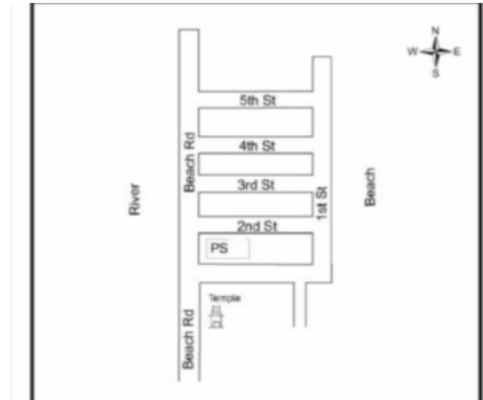

Key MAP View