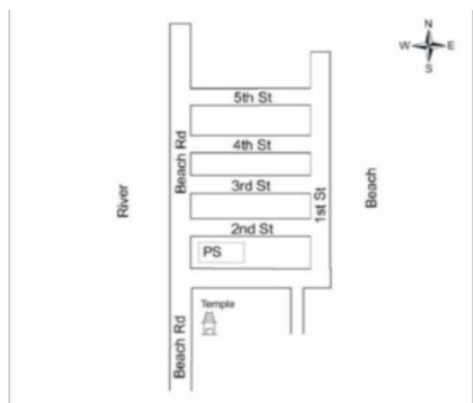

Key MAP View