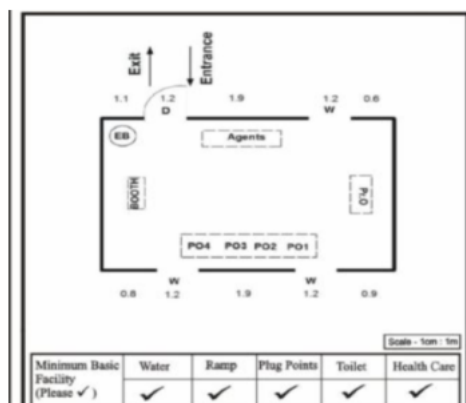

Google Map View

Polling Station Building Front View

Polling Station Front View

Cad View

Key MAP View

1 பெயர் : நஸ்ரின் நிஷா தந்தை பெயர்: நூர்தின் வீட்டு எண் : 1 வயது : 39 பாலினம் : பெண் Photo is available	NUS0517466	2 பெயர் : முகமது அணில் தந்தை பெயர்: நாசர்மீரான் வீட்டு எண் : 1 வயது : 39 பாலினம் : ஆண் Photo is available	NUS1414838	3 பெயர் : சதீஸ் தந்தை பெயர்: குமார் வீட்டு எண் : 1 வயது : 34 பாலினம் : ஆண் Photo is available	NUS0517490
# 4 பெயர் : ரீஸ்மா பர்வீன் கணவர் பெயர்: முகமது செரிப் வீட்டு எண் : 1 வயது : 30 பாலினம் : பெண் Photo is available	NUS1763218	5 பெயர் : ரஞ்சித் தந்தை பெயர்: ராமசந்தரன் வீட்டு எண் : 1 வயது : 24 பாலினம் : ஆண் Photo is available	NUS2544252	6 பெயர் : ஜவஹர் தந்தை பெயர்: தங்கம் வீட்டு எண் : 1-2 வயது : 52 பாலினம் : ஆண் Photo is available	NUS2230472
7 பெயர் : கலா கணவர் பெயர்: குமார் வீட்டு எண் : 1-2 வயது : 51 பாலினம் : பெண் Photo is available	NUS2230480	8 பெயர் : தீபா கணவர் பெயர்: ஜவஹர் வீட்டு எண் : 1-2 வயது : 46 பாலினம் : பெண் Photo is available	KRC6036388	# 9 பெயர் : ஜெஹலன் மேரி தந்தை பெயர்: மரியதாஸ் வீட்டு எண் : 1/2 வயது : 25 பாலினம் : பெண் Photo is available	NUS2566198
10 பெயர் : தினேஸ் தந்தை பெயர்: குமார் வீட்டு எண் : 2 வயது : 33 பாலினம் : ஆண் Photo is available	NUS0914283	11 பெயர் : குரு தாயின் பெயர்: கலா வீட்டு எண் : 2 வயது : 31 பாலினம் : ஆண் Photo is available	NUS1856152	12 பெயர் : திவ்யா கணவர் பெயர்: குரு வீட்டு எண் : 2எ வயது : 30 பாலினம் : பெண் Photo is available	NUS2609147
13 பெயர் : சமதி கணவர் பெயர்: குப்பன் வீட்டு எண் : 3 வயது : 46 பாலினம் : பெண் Photo is available	NUS0517524	14 பெயர் : ஜாய் கிஷோர் தந்தை பெயர்: ஜவஹர் வீட்டு எண் : 3 வயது : 22 பாலினம் : ஆண் Photo is available	NUS2728228	15 பெயர் : குப்பன் தந்தை பெயர்: சின்ராஜ் வீட்டு எண் : 3-2 வயது : 58 பாலினம் : ஆண் Photo is available	NUS1240720
16 பெயர் : ஆனந்தசேகர் தந்தை பெயர்: சைமன் வீட்டு எண் : 4 வயது : 76 பாலினம் : ஆண் Photo is available	NUS2230498	17 பெயர் : மகேஸ்வரி கணவர் பெயர்: ஆனந்தசேகர் வீட்டு எண் : 4 வயது : 66 பாலினம் : பெண் Photo is available	NUS2230506	18 பெயர் : ஹரிதாஸ் தந்தை பெயர்: ஆனந்த சேகர் வீட்டு எண் : 4 வயது : 50 பாலினம் : ஆண் Photo is available	NUS2551810
19 பெயர் : ஆறுமுகம் தந்தை பெயர்: ஆனந்தசேகர் வீட்டு எண் : 4 வயது : 45 பாலினம் : ஆண் Photo is available	NUS2230522	20 பெயர் : அபிராமி கணவர் பெயர்: அரிதாஸ் வீட்டு எண் : 4 வயது : 44 பாலினம் : பெண் Photo is available	KRC6036396	21 பெயர் : சுவாதி தந்தை பெயர்: ஹரிதாஸ் வீட்டு எண் : 4 வயது : 23 பாலினம் : பெண் Photo is available	NUS2554574
22 பெயர் : சாரதிசந்தோஷ் ஏ ஹரிதாஸ் தந்தை பெயர்: ஏ ஹரிதாஸ் தந்தை வீட்டு எண் : 4 வயது : 21 பாலினம் : ஆண் Photo is available	NUS2983401	23 பெயர் : ராஜன் அலெக்சாண்டர் தந்தை பெயர்: பிட்டர் அலெக்சாண்டர் வீட்டு எண் : 4-2 வயது : 72 பாலினம் : ஆண் Photo is available	NUS0914390	24 பெயர் : புவனேஸ்வரன் தர்மலிங்கம் தந்தை பெயர்: தர்மலிங்கம் தந்தை வீட்டு எண் : 5 வயது : 62 பாலினம் : ஆண் Photo is available	NUS2976801
25 பெயர் : லலிதம்மாள் கணவர் பெயர்: பிரகாஷ் வீட்டு எண் : 5 வயது : 58 பாலினம் : பெண் Photo is available	NUS1079573	26 பெயர் : ராம் கிரிபால் உபாத்யாய் தந்தை பெயர்: ராஜ்பகதூர் வீட்டு எண் : 5 வயது : 56 பாலினம் : ஆண் Photo is available	NUS0517565	27 பெயர் : மகேஷ் தந்தை பெயர்: ராஜ்பகதூர் வீட்டு எண் : 5 வயது : 51 பாலினம் : ஆண் Photo is available	NUS0517557
28 பெயர் : மம்தா உபாத்யாய் கணவர் பெயர்: உபாத்யாய் வீட்டு எண் : 5 வயது : 51 பாலினம் : பெண் Photo is available	NUS0517573	29 பெயர் : வசந்தி ச கணவர் பெயர்: சரவணன் வீட்டு எண் : 5 வயது : 39 பாலினம் : பெண் Photo is available	NUS2823433	30 பெயர் : தேன்மொழி கணவர் பெயர்: ஜெய்லா வீட்டு எண் : 5 வயது : 36 பாலினம் : பெண் Photo is available	NUS0914341