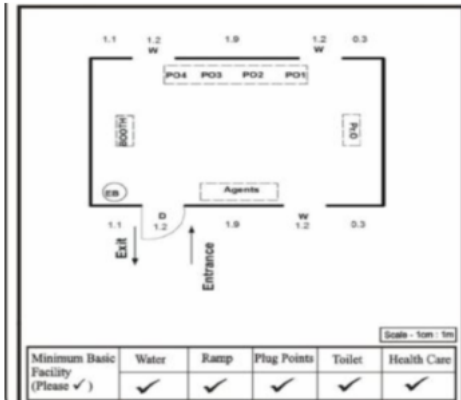

Google Map View

Polling Station Building Front View

Polling Station Front View

Cad View

Key MAP View

1 பெயர் : ராமமூர்த்தி தந்தை பெயர்: சஞ்சீவிராயன் வீட்டு எண் : 1 வயது : 79 பாலினம் : ஆண்	NUS2182632 Photo is available	2 பெயர் : சுகுணபூஷணம் கணவர் பெயர்: பிரகாசம் வீட்டு எண் : 1 வயது : 77 பாலினம் : பெண்	KRC1564202 Photo is available	3 பெயர் : பாகிரதி கணவர் பெயர்: நித்யானந்தம் வீட்டு எண் : 1 வயது : 63 பாலினம் : பெண்	KRC6038343 Photo is available
4 பெயர் : தயானந்தன் தந்தை பெயர்: பிரகாசம் வீட்டு எண் : 1 வயது : 48 பாலினம் : ஆண்	KRC6038269 Photo is available	5 பெயர் : ரேணுகா தாயின் பெயர்: பாகிரதி வீட்டு எண் : 1 வயது : 27 பாலினம் : பெண்	NUS2526416 Photo is available	6 பெயர் : ஷியாம் தந்தை பெயர்: ஜகன் வீட்டு எண் : 1ஏ வயது : 23 பாலினம் : ஆண்	NUS2543387 Photo is available
7 பெயர் : சசிலா கணவர் பெயர்: சிடிபாபு வீட்டு எண் : 2-1 வயது : 78 பாலினம் : பெண்	KRC8933038 Photo is available	8 பெயர் : பூந்தேவி கணவர் பெயர்: மகேஷ் வீட்டு எண் : 2-1 வயது : 44 பாலினம் : பெண்	KRC6039960 Photo is available	9 பெயர் : சுகாமணி கணவர் பெயர்: இளையராஜா வீட்டு எண் : 2-1 வயது : 39 பாலினம் : பெண்	NUS0265579 Photo is available
10 பெயர் : பாலகிருஷ்ணன் தந்தை பெயர்: ராமகிருஷ்ணன் வீட்டு எண் : 2-5 வயது : 69 பாலினம் : ஆண்	KRC6040224 Photo is available	11 பெயர் : பர்வின் பேகம் கணவர் பெயர்: முகமது அலி வீட்டு எண் : 3 வயது : 32 பாலினம் : பெண்	NUS1763929 Photo is available	12 பெயர் : ஜெனிபா கணவர் பெயர்: ஹரி குமார் வீட்டு எண் : 4/46 வயது : 32 பாலினம் : பெண்	NUS2691954 Photo is available
13 பெயர் : கோபால் தந்தை பெயர்: நாகபூஷணம் வீட்டு எண் : 6 வயது : 69 பாலினம் : ஆண்	NUS2182640 Photo is available	14 பெயர் : யுவராஜ் தந்தை பெயர்: கோபால் வீட்டு எண் : 6 வயது : 44 பாலினம் : ஆண்	KRC1562586 Photo is available	15 பெயர் : புஷ்பலதா கணவர் பெயர்: யுவராஜ் வீட்டு எண் : 6-46 வயது : 41 பாலினம் : பெண்	NUS1241710 Photo is available
16 பெயர் : சதிஷ் தந்தை பெயர்: கோபால் வீட்டு எண் : 6 46 வயது : 40 பாலினம் : ஆண்	NUS2144715 Photo is available	17 பெயர் : சித்ரா ச கணவர் பெயர்: சதீஷ் கோ வீட்டு எண் : 6/46 வயது : 33 பாலினம் : பெண்	NUS2677433 Photo is available	18 பெயர் : இன்னாசி முத்து தந்தை பெயர்: முடியப்பன் வீட்டு எண் : 7 வயது : 69 பாலினம் : ஆண்	NUS1648005 Photo is available
19 பெயர் : மல்லிகா கணவர் பெயர்: இன்னாசி முத்து வீட்டு எண் : 7 வயது : 64 பாலினம் : பெண்	NUS1647999 Photo is available	20 பெயர் : ரவிகுமார் தந்தை பெயர்: இன்னாசிமுத்து வீட்டு எண் : 7 வயது : 42 பாலினம் : ஆண்	NUS1670678 Photo is available	21 பெயர் : மகேஷ்குமார் தந்தை பெயர்: இன்னாசிமுத்து வீட்டு எண் : 7 வயது : 39 பாலினம் : ஆண்	NUS1670686 Photo is available
22 பெயர் : நந்தகுமார் தந்தை பெயர்: கிருஷ்ணசாமி வீட்டு எண் : 7-2 வயது : 73 பாலினம் : ஆண்	NUS2182657 Photo is available	23 பெயர் : மகேஷ் வாரி கணவர் பெயர்: மகேஷ்குமார் வீட்டு எண் : 7/45 வயது : 34 பாலினம் : பெண்	NUS2630598 Photo is available	24 பெயர் : யோகலக்ஷ்மி தந்தை பெயர்: கோவிந்தராஜ் வீட்டு எண் : 7/45 வயது : 23 பாலினம் : பெண்	NUS2542181 Photo is available
25 பெயர் : பி சிவப்ரியா கே பிரசாத் தந்தை பெயர்: பிரசாத் வீட்டு எண் : 7/45 வயது : 20 பாலினம் : பெண்	NUS2812006 Photo is available	26 பெயர் : பூர் ராமன் தந்தை பெயர்: முத்துகிருஷ்ணன் வீட்டு எண் : 7-46 வயது : 52 பாலினம் : ஆண்	NUS0697193 Photo is available	27 பெயர் : மஞ்சுளா தந்தை பெயர்: வெங்கடேஷ்வரலு வீட்டு எண் : 7-46 வயது : 43 பாலினம் : பெண்	NUS0697201 Photo is available
28 பெயர் : சாய்கோபி தந்தை பெயர்: பூர்ராமன் வீட்டு எண் : 7/46 வயது : 26 பாலினம் : ஆண்	NUS2009223 Photo is available	29 பெயர் : பெரியசாமி தந்தை பெயர்: திருப்பதி வீட்டு எண் : 7A-4 வயது : 50 பாலினம் : ஆண்	KRC6042782 Photo is available	30 பெயர் : சரஸ்வதி கணவர் பெயர்: பெரியசாமி வீட்டு எண் : 7A-4 வயது : 46 பாலினம் : பெண்	KRC6042733 Photo is available