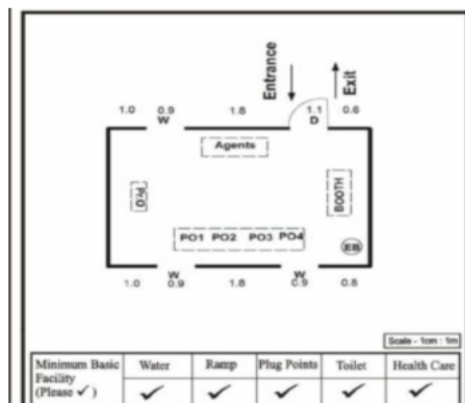

Google Map View

Polling Station Building Front View

Polling Station Front View

Cad View

Key MAP View

1 பெயர் : பாக்யரேகா கணவர் பெயர் : தனபாலன் வீட்டு எண் : 1 வயது : 62 பாலினம் : பெண்	NUS0518928	Photo is available	2 பெயர் : இப்ராஹிம் பாத்திமா கணவர் பெயர் : முத்து மீரான் வீட்டு எண் : 1 வயது : 49 பாலினம் : பெண்	NUS0756155	Photo is available	3 பெயர் : அருண் தந்தை பெயர் : தனபாலன் வீட்டு எண் : 1 வயது : 41 பாலினம் : ஆண்	NUS0518894	Photo is available
4 பெயர் : சாந்தி கணவர் பெயர் : துரைச்செல்வம் வீட்டு எண் : 1-2 வயது : 60 பாலினம் : பெண்	NUS2238145	Photo is available	5 பெயர் : ஜெயசீலன் தந்தை பெயர் : ராமசாமி வீட்டு எண் : 1-3 வயது : 65 பாலினம் : ஆண்	KRC8929291	Photo is available	6 பெயர் : ரத்னசுதா கணவர் பெயர் : ஜெயசீலன் வீட்டு எண் : 1-3 வயது : 51 பாலினம் : பெண்	KRC8929325	Photo is available
7 பெயர் : சோலைபாண்டியன் தந்தை பெயர் : ராமசாமி வீட்டு எண் : 1-4 வயது : 63 பாலினம் : ஆண்	KRC1652759	Photo is available	8 பெயர் : மணிமொழி கணவர் பெயர் : சோலைபாண்டியன் வீட்டு எண் : 1-4 வயது : 51 பாலினம் : பெண்	NUS2238152	Photo is available	S2 9 பெயர் : ஹேமலதா கணவர் பெயர் : அண்ணாதுரை வீட்டு எண் : 1-5 வயது : 50 பாலினம் : பெண்	KRC1562230	Photo is available
10 பெயர் : துரைசெல்வம் தந்தை பெயர் : இராமசாமி வீட்டு எண் : 1B வயது : 69 பாலினம் : ஆண்	NUS0518886	Photo is available	11 பெயர் : அதிதிஆந் தந்தை பெயர் : சோலை பாண்டியன் வீட்டு எண் : 1B வயது : 28 பாலினம் : ஆண்	NUS2543221	Photo is available	12 பெயர் : கிருஷ்ணபாரதி தந்தை பெயர் : விஜயகுமார் வீட்டு எண் : 2-22 வயது : 35 பாலினம் : ஆண்	NUS0697243	Photo is available
13 பெயர் : விஜயலட்சுமி தந்தை பெயர் : விஜயகுமார் வீட்டு எண் : 2-225 வயது : 32 பாலினம் : பெண்	NUS0915884	Photo is available	14 பெயர் : குழந்தைராஜ் தந்தை பெயர் : சம்பத் வீட்டு எண் : 3-22 வயது : 56 பாலினம் : ஆண்	NUS0265041	Photo is available	15 பெயர் : ராஜா தந்தை பெயர் : மணி வீட்டு எண் : 4 வயது : 33 பாலினம் : ஆண்	NUS1102326	Photo is available
16 பெயர் : முருகன் தந்தை பெயர் : செல்வராஜ் வீட்டு எண் : 4 வயது : 31 பாலினம் : ஆண்	NUS1102318	Photo is available	17 பெயர் : கஸ்தூரி கணவர் பெயர் : கருணாகரன் வீட்டு எண் : 5 வயது : 56 பாலினம் : பெண்	NUS2238178	Photo is available	18 பெயர் : அனுசுயா கணவர் பெயர் : சிவகுமார் வீட்டு எண் : 5 வயது : 49 பாலினம் : பெண்	NUS1890771	Photo is available
19 பெயர் : கவிபிரியா தந்தை பெயர் : கருணாகரன் வீட்டு எண் : 5 வயது : 35 பாலினம் : பெண்	NUS0518852	Photo is available	20 பெயர் : கார்த்திக் தந்தை பெயர் : கருணாகரன் வீட்டு எண் : 5 வயது : 30 பாலினம் : ஆண்	NUS1241496	Photo is available	# 21 பெயர் : கலைவாணி ர கணவர் பெயர் : சூர்யா வீட்டு எண் : 06 வயது : 24 பாலினம் : பெண்	NUS2551216	Photo is available
22 பெயர் : சரஸ்வதி கணவர் பெயர் : நாராயணசாமி வீட்டு எண் : 6-1 வயது : 78 பாலினம் : பெண்	NUS2238186	Photo is available	23 பெயர் : திருப்பதி தந்தை பெயர் : நாராயணசாமி வீட்டு எண் : 6-3 வயது : 51 பாலினம் : ஆண்	NUS2238202	Photo is available	24 பெயர் : கிரிஜா கணவர் பெயர் : திருப்பதி வீட்டு எண் : 6-3 வயது : 44 பாலினம் : பெண்	KRC6038897	Photo is available
25 பெயர் : பார்த்திபன் தந்தை பெயர் : நாராயணசாமி வீட்டு எண் : 6-4 வயது : 46 பாலினம் : ஆண்	KRC8929333	Photo is available	26 பெயர் : கார்த்திக் தந்தை பெயர் : பார்த்திபன் வீட்டு எண் : 6-14 வயது : 32 பாலினம் : ஆண்	NUS0915868	Photo is available	27 பெயர் : பார்த்திபன் தந்தை பெயர் : ரத்தினம் வீட்டு எண் : 6-44 வயது : 59 பாலினம் : ஆண்	NUS0915876	Photo is available
28 பெயர் : முகேஷ் தந்தை பெயர் : செல்வம் வீட்டு எண் : 7 வயது : 25 பாலினம் : ஆண்	NUS2630796	Photo is available	29 பெயர் : பூஜா தந்தை பெயர் : செல்வம் வீட்டு எண் : 7 வயது : 23 பாலினம் : பெண்	NUS2630846	Photo is available	30 பெயர் : திவ்யா மு தந்தை பெயர் : முரளி வீட்டு எண் : 7 வயது : 20 பாலினம் : பெண்	NUS2902823	Photo is available