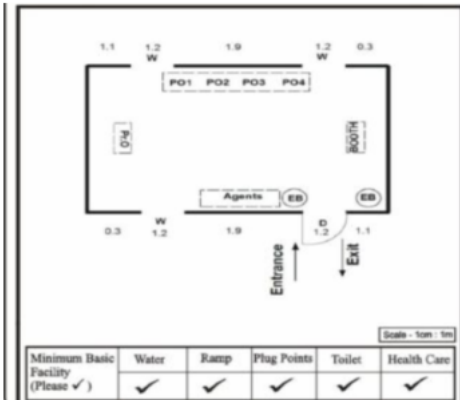

Google Map View

Polling Station Building Front View

Polling Station Front View

Cad View

Key MAP View

1 பெயர் : காளிமுத்து தந்தை பெயர்: முனிஷ்வரி வீட்டு எண் : 1 வயது : 43 பாலினம் : ஆண் Photo is available	NUS1102466	2 பெயர் : அவினாஷ் டீ வீ ஷா தந்தை பெயர்: ராதாக்ரிஷ்ணன் வீட்டு எண் : 4 ஏ வயது : 24 பாலினம் : ஆண் Photo is available	NUS2569580	3 பெயர் : விவேகானந்தன் தந்தை பெயர்: விஜயகுமார் வீட்டு எண் : 5 வயது : 34 பாலினம் : ஆண் Photo is available	NUS0697276
4 பெயர் : ஆன்வர்நிசா கணவர் பெயர்: காஜனஜீன் வீட்டு எண் : 7 வயது : 65 பாலினம் : பெண் Photo is available	NUS0916486	5 பெயர் : துரைராஜ் தந்தை பெயர்: லட்சுமணன் வீட்டு எண் : 8 வயது : 65 பாலினம் : ஆண் Photo is available	NUS1242833	6 பெயர் : மங்கலம் கணவர் பெயர்: துரைராஜ் வீட்டு எண் : 8 வயது : 55 பாலினம் : பெண் Photo is available	NUS1242841
7 பெயர் : சேக்தாவுத் தந்தை பெயர்: முகமது நாயினார் வீட்டு எண் : 8 வயது : 42 பாலினம் : ஆண் Photo is available	NUS1670736	8 பெயர் : மகா லட்சுமி தந்தை பெயர்: மதிவாணன் வீட்டு எண் : 8 வயது : 38 பாலினம் : பெண் Photo is available	NUS1670728	9 பெயர் : மணிமேகலை கணவர் பெயர்: முருகேசன் வீட்டு எண் : 9/2 வயது : 55 பாலினம் : பெண் Photo is available	NUS2931947
10 பெயர் : நசிமா பேகம் கணவர் பெயர்: அமானுல்லா வீட்டு எண் : 9-6 வயது : 32 பாலினம் : பெண் Photo is available	NUS1242809	11 பெயர் : காந்திமதி கணவர் பெயர்: கோகிலன் வீட்டு எண் : 9-21 வயது : 80 பாலினம் : பெண் Photo is available	KRC6039416	12 பெயர் : திலகவதி கணவர் பெயர்: சந்திரன் வீட்டு எண் : 11 வயது : 53 பாலினம் : பெண் Photo is available	NUS1242387
13 பெயர் : சந்திரன் தந்தை பெயர்: கண்ணன் வீட்டு எண் : 11 வயது : 50 பாலினம் : ஆண் Photo is available	NUS1242395	14 பெயர் : சுகந்தராஜி தந்தை பெயர்: கிருஷ்ணமுர்த்தி வீட்டு எண் : 11 வயது : 47 பாலினம் : ஆண் Photo is available	NUS1764166	15 பெயர் : மோனீஷ்வரி தாயின் பெயர்: எல்லம்மாள் வீட்டு எண் : 11/37 வயது : 24 பாலினம் : பெண் Photo is available	NUS2522654
16 பெயர் : சுப்பிரமணி தந்தை பெயர்: சுப்பிரமணி வீட்டு எண் : 13 வயது : 69 பாலினம் : ஆண் Photo is available	KRC6038350	17 பெயர் : செண்பகவள்ளி கணவர் பெயர்: சுப்பிரமணி வீட்டு எண் : 13 வயது : 66 பாலினம் : பெண் Photo is available	KRC6038731	18 பெயர் : முகுந்தன் தந்தை பெயர்: கிருஷ்ணப்பன் வீட்டு எண் : 14-1 வயது : 66 பாலினம் : ஆண் Photo is available	KRC8931255
19 பெயர் : பார்வதி கணவர் பெயர்: முகுந்தன் வீட்டு எண் : 14-1 வயது : 59 பாலினம் : பெண் Photo is available	KRC8931305	20 பெயர் : திவ்யா பாரதி தந்தை பெயர்: சங்கர் வீட்டு எண் : 15 வயது : 26 பாலினம் : பெண் Photo is available	NUS2569549	21 பெயர் : முனியம்மாள் கணவர் பெயர்: வீரராகவன் வீட்டு எண் : 16-1 வயது : 66 பாலினம் : பெண் Photo is available	KRC8931404
22 பெயர் : லட்சுமி கணவர் பெயர்: ஏழுமலை வீட்டு எண் : 16-1 வயது : 51 பாலினம் : பெண் Photo is available	KRC8931438	23 பெயர் : செந்தாமரை கணவர் பெயர்: மூர்த்தி வீட்டு எண் : 16-2 வயது : 48 பாலினம் : பெண் Photo is available	KRC8931461	24 பெயர் : கர்மா கணவர் பெயர்: மாயப்பாஷா வீட்டு எண் : 18-1 வயது : 51 பாலினம் : பெண் Photo is available	KRC2508471
25 பெயர் : முனியம்மாள் கணவர் பெயர்: நடராஜன் வீட்டு எண் : 18-2 வயது : 63 பாலினம் : பெண் Photo is available	KRC2507390	26 பெயர் : விமலா தந்தை பெயர்: நடராஜன் வீட்டு எண் : 18-2 வயது : 44 பாலினம் : பெண் Photo is available	KRC1566355	27 பெயர் : வெங்கடேசன் தந்தை பெயர்: வேதாச்சலம் வீட்டு எண் : 18-3 வயது : 52 பாலினம் : ஆண் Photo is available	KRC8931495
28 பெயர் : கவிதா கணவர் பெயர்: வெங்கடேசன் வீட்டு எண் : 18-3 வயது : 48 பாலினம் : பெண் Photo is available	KRC2507382	29 பெயர் : இருதயராஜ் தந்தை பெயர்: மோத்தி பாபு வீட்டு எண் : 22 வயது : 59 பாலினம் : ஆண் Photo is available	NUS0756288	30 பெயர் : ஜமுனா கணவர் பெயர்: இருதயராஜ் வீட்டு எண் : 22 வயது : 58 பாலினம் : பெண் Photo is available	NUS0756411