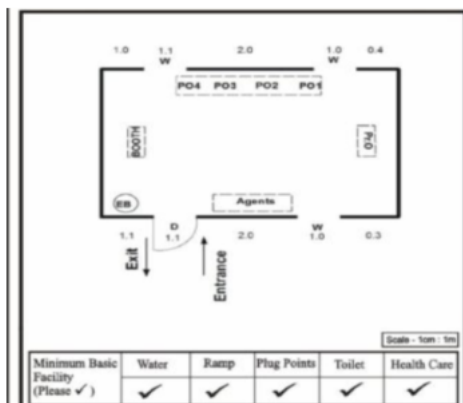

Google Map View

Polling Station Building Front View

Polling Station Front View

Cad View

Key MAP View

1 பெயர் : சுரேஷ்குமார் தந்தை பெயர்: சண்முகம் வீட்டு எண் : 1 வயது : 39 பாலினம் : ஆண் Photo is available	NUS1764398	2 பெயர் : கென்னடி தந்தை பெயர்: கில்சன் வீட்டு எண் : 1 வயது : 38 பாலினம் : ஆண் Photo is available	NUS0756585	3 பெயர் : கண்ணையப்பன் தந்தை பெயர்: வீரமுத்து வீட்டு எண் : 4 வயது : 40 பாலினம் : ஆண் Photo is available	NUS2562387
4 பெயர் : ஏ.ம.விந்விபா கணவர் பெயர்: ஏ.ம.முரஅலி வீட்டு எண் : 11/15 வயது : 24 பாலினம் : பெண் Photo is available	NUS2592582	5 பெயர் : தேசப்பன் முத்து தந்தை பெயர்: முத்து வீட்டு எண் : 20 வயது : 45 பாலினம் : ஆண் Photo is available	NUS2562395	6 பெயர் : லலித் கிஷன் தந்தை பெயர்: சுரேஷ் வீட்டு எண் : 22 வயது : 27 பாலினம் : ஆண் Photo is available	NUS2570471
7 பெயர் : ஹேமலதா குப்தா தந்தை பெயர்: ராஜிவ் காந்தி குப்தா வீட்டு எண் : 27/1 வயது : 29 பாலினம் : பெண் Photo is available	NUS2571008	8 பெயர் : சண்முகப் பிரியா செ கணவர் பெயர்: காமராஜ் வீட்டு எண் : 32 வயது : 38 பாலினம் : பெண் Photo is available	NUS0756569	9 பெயர் : காசி தந்தை பெயர்: ஜானகிராமன் வீட்டு எண் : 68 வயது : 59 பாலினம் : ஆண் Photo is available	KRC6042295
10 பெயர் : வசந்தா கணவர் பெயர்: சண்முகம் வீட்டு எண் : 105-248 வயது : 60 பாலினம் : பெண் Photo is available	NUS1764497	11 பெயர் : சீதாலட்சுமி கணவர் பெயர்: யூவராஜ் வீட்டு எண் : 105-248 வயது : 38 பாலினம் : பெண் Photo is available	NUS1764471	12 பெயர் : ஜெயராஜ் தந்தை பெயர்: அருணகிரிசாமி வீட்டு எண் : 141 வயது : 35 பாலினம் : ஆண் Photo is available	NUS0266791
13 பெயர் : அருணகிரிசாமி தந்தை பெயர்: குருசாமி வீட்டு எண் : 141-1 வயது : 72 பாலினம் : ஆண் Photo is available	NUS2204147	14 பெயர் : கலைச்செல்வி கணவர் பெயர்: அருணகிரி வீட்டு எண் : 141-1 வயது : 56 பாலினம் : பெண் Photo is available	NUS2204154	15 பெயர் : காந்தி தந்தை பெயர்: குருசாமி வீட்டு எண் : 141-2 வயது : 66 பாலினம் : ஆண் Photo is available	NUS2204162
16 பெயர் : யுவராணி கணவர் பெயர்: காந்தி வீட்டு எண் : 141-2 வயது : 54 பாலினம் : பெண் Photo is available	NUS2204170	17 பெயர் : உமா தந்தை பெயர்: அருணகிரி வீட்டு எண் : 141-2 வயது : 39 பாலினம் : பெண் Photo is available	KRC6044242	18 பெயர் : மாரியம்மாள் கணவர் பெயர்: முத்துராஜன் வீட்டு எண் : 142 வயது : 63 பாலினம் : பெண் Photo is available	NUS2204196
19 பெயர் : ஞானபிரகாஷ் தந்தை பெயர்: முத்துராஜன் வீட்டு எண் : 142 வயது : 39 பாலினம் : ஆண் Photo is available	KRC6044325	20 பெயர் : சியாமளா தேவி தந்தை பெயர்: ஆறுமுகம் -- வீட்டு எண் : 146 வயது : 33 பாலினம் : பெண் Photo is available	NUS0756577	21 பெயர் : உத்தம்சந்த் தந்தை பெயர்: நேமிசந் வீட்டு எண் : 147 வயது : 75 பாலினம் : ஆண் Photo is available	NUS2204204
22 பெயர் : சுசீலாபாய் கணவர் பெயர்: உத்தம்சந் வீட்டு எண் : 147 வயது : 70 பாலினம் : பெண் Photo is available	NUS2204212	23 பெயர் : சுரேஷ்குமார் தந்தை பெயர்: நேமிசந் வீட்டு எண் : 147 வயது : 48 பாலினம் : ஆண் Photo is available	NUS2204220	24 பெயர் : உஷா கணவர் பெயர்: சுரேஷ்குமார் வீட்டு எண் : 147 வயது : 46 பாலினம் : பெண் Photo is available	JCH1579283
25 பெயர் : ஷீலாகோதாரி கணவர் பெயர்: கோத்தம்சந்த் வீட்டு எண் : 154 வயது : 48 பாலினம் : பெண் Photo is available	NUS2204238	26 பெயர் : ஜெபஸ்திசெல்லபாக்யம் கணவர் பெயர்: பெருமாள் வீட்டு எண் : 158 வயது : 75 பாலினம் : பெண் Photo is available	NUS2204246	27 பெயர் : சாலமோன் தந்தை பெயர்: பெருமாள் வீட்டு எண் : 158 வயது : 45 பாலினம் : ஆண் Photo is available	KRC6046692
28 பெயர் : சோபியா தந்தை பெயர்: பெருமாள் வீட்டு எண் : 158 வயது : 43 பாலினம் : பெண் Photo is available	KRC6053102	29 பெயர் : சார்லஸ் தந்தை பெயர்: பெருமாள் வீட்டு எண் : 158 வயது : 41 பாலினம் : ஆண் Photo is available	KRC6053094	30 பெயர் : சுப்பிரமணி தந்தை பெயர்: கோபால் வீட்டு எண் : 164 வயது : 51 பாலினம் : ஆண் Photo is available	KRC1658483