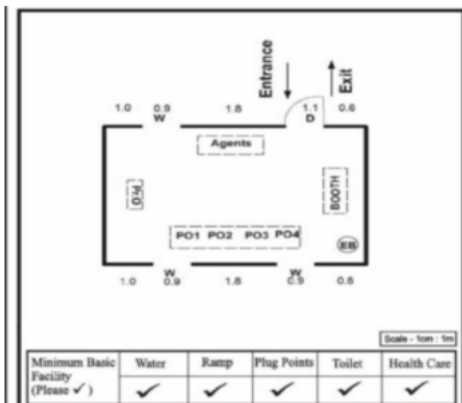

Google Map View

Polling Station Building Front View

Polling Station Front View

Cad View

Key MAP View

1 பெயர் : நாகராஜன் தந்தை பெயர்: சுப்புராயன் வீட்டு எண் : 1 வயது : 61 பாலினம் : ஆண் Photo is available	NUS0715144	2 பெயர் : மோகன் தந்தை பெயர்: மாட்சாமி வீட்டு எண் : 1 வயது : 49 பாலினம் : ஆண் Photo is available	NUS0918433	3 பெயர் : லதா கணவர் பெயர்: வடிவேலன் வீட்டு எண் : 1 வயது : 43 பாலினம் : பெண் Photo is available	NUS0918458
4 பெயர் : நார்தின் தந்தை பெயர்: அமீர் வீட்டு எண் : 1 வயது : 39 பாலினம் : ஆண் Photo is available	NUS0918391	# 5 பெயர் : நஸ்ரூதீன் அ தந்தை பெயர்: அமீர் வீட்டு எண் : 1 வயது : 37 பாலினம் : ஆண் Photo is available	NUS0918409	6 பெயர் : வினோதினி தந்தை பெயர்: ரகு வீட்டு எண் : 1 வயது : 32 பாலினம் : பெண் Photo is available	NUS0918466
7 பெயர் : விமல்குமார் தந்தை பெயர்: வளர்மதி வீட்டு எண் : 1 வயது : 32 பாலினம் : ஆண் Photo is available	NUS0918441	8 பெயர் : வனிதா கணவர் பெயர்: நாகராஜன் வீட்டு எண் : 3 வயது : 33 பாலினம் : பெண் Photo is available	NUS1891464	9 பெயர் : ஜெய பிரகாஷ் தந்தை பெயர்: பால் பாண்டியன் வீட்டு எண் : 3 வயது : 30 பாலினம் : ஆண் Photo is available	NUS1891449
10 பெயர் : கார்த்திகா அ தந்தை பெயர்: அறிவழகன் வீட்டு எண் : 3 வயது : 19 பாலினம் : பெண் Photo is available	NUS3045564	11 பெயர் : ஆறுமுகம் தந்தை பெயர்: சவுந்திரபாண்டி வீட்டு எண் : 4-1 வயது : 61 பாலினம் : ஆண் Photo is available	NUS2204618	12 பெயர் : சுப்புலட்சுமி கணவர் பெயர்: ஆறுமுகம் வீட்டு எண் : 4-1 வயது : 53 பாலினம் : பெண் Photo is available	KRC9370123
13 பெயர் : ரஜியா காத்ரான் தந்தை பெயர்: அப்துல் சத்தார் வீட்டு எண் : 5 வயது : 72 பாலினம் : ஆண் Photo is available	NUS1671239	14 பெயர் : அப்துல் ரஸ்ஹான் தந்தை பெயர்: அப்துல் சத்தார் வீட்டு எண் : 5 வயது : 50 பாலினம் : ஆண் Photo is available	NUS1671262	15 பெயர் : நிரமல் தந்தை பெயர்: லட்சுமணன் வீட்டு எண் : 5 வயது : 42 பாலினம் : ஆண் Photo is available	KRC6048441
16 பெயர் : யாஸ்மீன் கணவர் பெயர்: அப்துல் ரஸ்ஹான் வீட்டு எண் : 5 வயது : 39 பாலினம் : பெண் Photo is available	NUS1671254	17 பெயர் : சோபனா கணவர் பெயர்: சசிகுமார் வீட்டு எண் : 5 வயது : 35 பாலினம் : பெண் Photo is available	NUS1764745	18 பெயர் : அஸ்விதா ராணி தந்தை பெயர்: சச்சிதானந்தம் வீட்டு எண் : 5 வயது : 34 பாலினம் : பெண் Photo is available	NUS0756676
19 பெயர் : தே வே யுபந்திகா தந்தை பெயர்: வெங்கடேசபெருமாள் வீட்டு எண் : 5 வயது : 21 பாலினம் : பெண் Photo is available	NUS2918803	20 பெயர் : சச்சிதானந்தம் தந்தை பெயர்: அண்ணாமலை வீட்டு எண் : 5-4 வயது : 70 பாலினம் : ஆண் Photo is available	NUS2204626	21 பெயர் : விஜயலட்சுமி கணவர் பெயர்: சச்சிதானந்தம் வீட்டு எண் : 5-4 வயது : 63 பாலினம் : பெண் Photo is available	NUS2204634
22 பெயர் : மாரிகணேஷ் தந்தை பெயர்: சச்சிதானந்தம் வீட்டு எண் : 5-4 வயது : 43 பாலினம் : ஆண் Photo is available	KRC6046148	23 பெயர் : வெங்கடேசபெருமாள் தந்தை பெயர்: அண்ணாமலை வீட்டு எண் : 5-5 வயது : 56 பாலினம் : ஆண் Photo is available	KRC6057558	24 பெயர் : தேன்மொழி கணவர் பெயர்: வெங்கடேசபெருமாள் வீட்டு எண் : 5-5 வயது : 49 பாலினம் : பெண் Photo is available	KRC6057210
25 பெயர் : ஜெயபால் தந்தை பெயர்: வேலாயுதம் வீட்டு எண் : 5-வது தெரு வயது : 41 பாலினம் : ஆண் Photo is available	NUS2594869	26 பெயர் : கமலாபாய் கணவர் பெயர்: சாந்திலால் வீட்டு எண் : 6 வயது : 71 பாலினம் : பெண் Photo is available	NUS2204642	27 பெயர் : எட்வர்ட் தந்தை பெயர்: இயேசுதாஸ் வீட்டு எண் : 6 வயது : 58 பாலினம் : ஆண் Photo is available	NUS1415330
28 பெயர் : மணிமேகலை கணவர் பெயர்: ஜெயபால் வீட்டு எண் : 6 வயது : 36 பாலினம் : பெண் Photo is available	NUS1243302	29 பெயர் : மகேந்திரகுமார் தந்தை பெயர்: சாந்திலால் வீட்டு எண் : 6-1 வயது : 61 பாலினம் : ஆண் Photo is available	NUS2204659	30 பெயர் : சப்னா கணவர் பெயர்: மகேந்திரகுமார் வீட்டு எண் : 6-1 வயது : 56 பாலினம் : பெண் Photo is available	NUS2204667