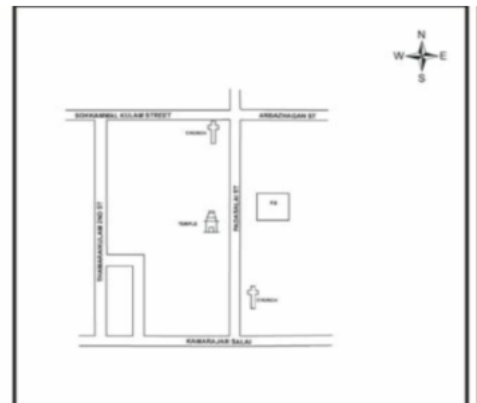

Cad View

Key MAP View