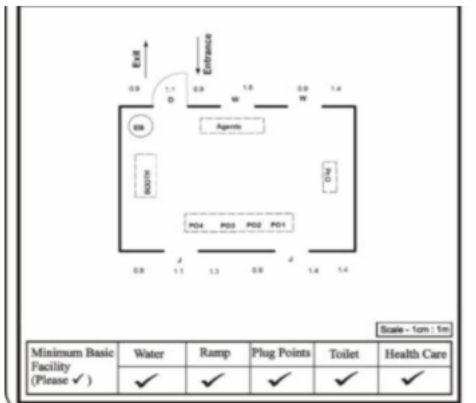

Google Map View

Polling Station Building Front View

Polling Station Front View

Cad View

Key MAP View

1 பெயர் : இராஜாராமன் தந்தை பெயர்: கிருஷ்ணன்பிள்ளை வீட்டு எண் : 1 வயது : 73 பாலினம் : ஆண் Photo is available	KRC9503640	2 பெயர் : அண்ணப்பூரனி கணவர் பெயர்: இராஜாராமன் வீட்டு எண் : 1 வயது : 56 பாலினம் : பெண் Photo is available	KRC9503657	3 பெயர் : காளியப்பன் தந்தை பெயர்: ராமு வீட்டு எண் : 1 வயது : 52 பாலினம் : ஆண் Photo is available	KRC5632468
4 பெயர் : சுரேஷ்குமார் தந்தை பெயர்: மாணிக்கராஜ் வீட்டு எண் : 1 வயது : 51 பாலினம் : ஆண் Photo is available	NUS0458182	5 பெயர் : பாலகிருஷ்ணன் தந்தை பெயர்: தசரதன் வீட்டு எண் : 1 வயது : 48 பாலினம் : ஆண் Photo is available	KRC5625447	6 பெயர் : நாகராஜன் தந்தை பெயர்: காந்தி வீட்டு எண் : 1 வயது : 46 பாலினம் : ஆண் Photo is available	NUS0886184
7 பெயர் : கார்த்திக் தந்தை பெயர்: பூசாமி வீட்டு எண் : 1 வயது : 45 பாலினம் : ஆண் Photo is available	NUS0000075	8 பெயர் : தமீன் தந்தை பெயர்: பீர் முஹம்மது வீட்டு எண் : 1 வயது : 45 பாலினம் : ஆண் Photo is available	NUS0458216	9 பெயர் : கேசவன் தந்தை பெயர்: வடிவேல் வீட்டு எண் : 1 வயது : 45 பாலினம் : ஆண் Photo is available	NUS1880699
10 பெயர் : கம்ஷா மெய்தின் தந்தை பெயர்: பீர் முஹம்மது வீட்டு எண் : 1 வயது : 44 பாலினம் : ஆண் Photo is available	NUS0458190	11 பெயர் : உஷா கணவர் பெயர்: பாலகிருஷ்ணன் வீட்டு எண் : 1 வயது : 44 பாலினம் : பெண் Photo is available	KRC5624390	12 பெயர் : பத்மா கணவர் பெயர்: நாகராஜன் வீட்டு எண் : 1 வயது : 42 பாலினம் : பெண் Photo is available	NUS0886192
13 பெயர் : சத்தியநாராயணன்சாரதி தந்தை பெயர்: பசுபதிஈஸ்வரபாண்டியன் வீட்டு எண் : 1 வயது : 42 பாலினம் : ஆண் Photo is available	NUS1089481	14 பெயர் : குணசேகரன் தந்தை பெயர்: சரவணன் வீட்டு எண் : 1 வயது : 33 பாலினம் : ஆண் Photo is available	NUS0885160	15 பெயர் : பாத்திமா முபீனா கணவர் பெயர்: தமீன் வீட்டு எண் : 1 வயது : 33 பாலினம் : பெண் Photo is available	NUS1750892
16 பெயர் : சோமசுந்தரம் தந்தை பெயர்: ராஜாராமன் வீட்டு எண் : 1 வயது : 32 பாலினம் : ஆண் Photo is available	NUS1089093	17 பெயர் : என்.ஷீலா தந்தை பெயர்: ராஜாராமன் வீட்டு எண் : 1 வயது : 28 பாலினம் : பெண் Photo is available	NUS2011401	18 பெயர் : பெரியநாயகி மணி சேகர் கணவர் பெயர்: பெரியநாயகி மணி சேகர் வீட்டு எண் : 1 வயது : 26 பாலினம் : பெண் Photo is available	NUS2885796
19 பெயர் : தனபால் தந்தை பெயர்: செல்வையா வீட்டு எண் : 2 வயது : 59 பாலினம் : ஆண் Photo is available	NUS0458166	20 பெயர் : விஜயா கணவர் பெயர்: தனபால் வீட்டு எண் : 2 வயது : 56 பாலினம் : பெண் Photo is available	NUS0458232	21 பெயர் : தினேஷ் தந்தை பெயர்: மாணிக்கம் வீட்டு எண் : 2 வயது : 35 பாலினம் : ஆண் Photo is available	NUS0458174
22 பெயர் : சாந்தி தந்தை பெயர்: தனபால் வீட்டு எண் : 2 வயது : 34 பாலினம் : பெண் Photo is available	NUS0458224	23 பெயர் : தேவதர்ஷினி தந்தை பெயர்: உடையப்பன் வீட்டு எண் : 2 வயது : 21 பாலினம் : பெண் Photo is available	NUS2973527	24 பெயர் : உடையப்பன் தந்தை பெயர்: கருப்பையா வீட்டு எண் : 2-1 வயது : 53 பாலினம் : ஆண் Photo is available	NUS2157444
25 பெயர் : மாரிகண்ணு கணவர் பெயர்: உடையப்பன் வீட்டு எண் : 2-1 வயது : 50 பாலினம் : பெண் Photo is available	KRC5594833	26 பெயர் : மாணிக்கம் தந்தை பெயர்: சின்னபையன் வீட்டு எண் : 2-3 வயது : 70 பாலினம் : ஆண் Photo is available	KRC5594882	27 பெயர் : வளர்மதி கணவர் பெயர்: மாணிக்கம் வீட்டு எண் : 2-3 வயது : 54 பாலினம் : பெண் Photo is available	KRC5594890
28 பெயர் : சுகன்யா கணவர் பெயர்: சந்தோஷ் வீட்டு எண் : 2/14 வயது : 33 பாலினம் : பெண் Photo is available	NUS2615417	29 பெயர் : ஹேமநாத் தந்தை பெயர்: மீனாட்சி சுந்தரம் வீட்டு எண் : 3 வயது : 37 பாலினம் : ஆண் Photo is available	NUS2690923	30 பெயர் : உதயகுமார் தந்தை பெயர்: உத்திரபாண்டி வீட்டு எண் : 4 வயது : 40 பாலினம் : ஆண் Photo is available	NUS2492460