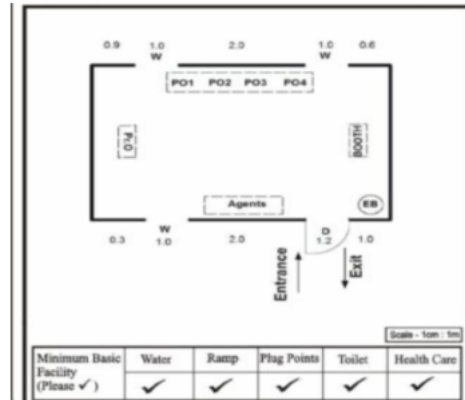

Google Map View

Polling Station Building Front View

Polling Station Front View

Cad View

Key MAP View

1 பெயர் : சுதா கணவர் பெயர்: செளந்தர்ராஜன் வீட்டு எண் : 1 வயது : 46 பாலினம் : பெண் Photo is available	KRC6058184	2 பெயர் : சுபா கணவர் பெயர்: சுப்பிரமணி வீட்டு எண் : 1 வயது : 39 பாலினம் : பெண் Photo is available	NUS0014977	3 பெயர் : ஆஷா தந்தை பெயர்: துரைராஜ் வீட்டு எண் : 1-1 வயது : 54 பாலினம் : பெண் Photo is available	KRC2509479
4 பெயர் : சுப்பிரமணி தந்தை பெயர்: துரைராஜ் வீட்டு எண் : 1-1 வயது : 53 பாலினம் : ஆண் Photo is available	NUS2187458	5 பெயர் : செளந்தர்ராஜன் தந்தை பெயர்: துரைராஜ் வீட்டு எண் : 1-2 வயது : 52 பாலினம் : ஆண் Photo is available	NUS2187466	6 பெயர் : ஃபலோரிதா காந்தி கணவர் பெயர்: கௌதமன் வீட்டு எண் : 1/1, 1ஸ்த தெரு வயது : 56 பாலினம் : பெண் Photo is available	NUS2542678
7 பெயர் : விவேகா தந்தை பெயர்: இளங்கோவன் வீட்டு எண் : 2 வயது : 24 பாலினம் : பெண் Photo is available	NUS2500197	8 பெயர் : பரிமளா கணவர் பெயர்: சதீஷ் குமார் வீட்டு எண் : 3 வயது : 37 பாலினம் : பெண் Photo is available	NUS1891696	9 பெயர் : மாறன் தந்தை பெயர்: குப்புராஜி வீட்டு எண் : 3-2 வயது : 53 பாலினம் : ஆண் Photo is available	KRC2507218
10 பெயர் : சித்ரா கணவர் பெயர்: மாறன் வீட்டு எண் : 3-2 வயது : 48 பாலினம் : பெண் Photo is available	KRC8604415	11 பெயர் : லலிதா கணவர் பெயர்: உன்னிகிருஷ்ணன் வீட்டு எண் : 3-4 வயது : 55 பாலினம் : பெண் Photo is available	KRC9139445	12 பெயர் : த மஞ்சளா கணவர் பெயர்: வீ தங்கதுரை வீட்டு எண் : 3/15 வயது : 46 பாலினம் : பெண் Photo is available	NUS2704922
13 பெயர் : விஜயலட்சுமி கணவர் பெயர்: செல்வராஜ் வீட்டு எண் : 4 வயது : 70 பாலினம் : பெண் Photo is available	NUS1243831	14 பெயர் : அருண்குமார் ரா தந்தை பெயர்: ராஜேந்தரன் வீட்டு எண் : 5 வயது : 22 பாலினம் : ஆண் Photo is available	NUS2740264	15 பெயர் : வெங்கட்டய்யா தந்தை பெயர்: பாபுராஃ வீட்டு எண் : 5-3 வயது : 58 பாலினம் : ஆண் Photo is available	KRC1562651
16 பெயர் : புவனேஸ்வரி கணவர் பெயர்: வெங்கட்டய்யா வீட்டு எண் : 5-3 வயது : 46 பாலினம் : பெண் Photo is available	KRC8947830	17 பெயர் : கோவிந்தராஜ் தந்தை பெயர்: பார்வதி வீட்டு எண் : 5-4 வயது : 63 பாலினம் : ஆண் Photo is available	KRC8604423	18 பெயர் : ரஞ்சிதம் கணவர் பெயர்: கோவிந்தராஜ் வீட்டு எண் : 5-4 வயது : 61 பாலினம் : பெண் Photo is available	KRC1565753
19 பெயர் : சங்கர் தந்தை பெயர்: ஏகாம்பரம் வீட்டு எண் : 5-4 வயது : 45 பாலினம் : ஆண் Photo is available	KRC8604480	20 பெயர் : சதீஷ்குமார் தந்தை பெயர்: கோவிந்தராஜ் வீட்டு எண் : 5-4 வயது : 40 பாலினம் : ஆண் Photo is available	KRC9205089	21 பெயர் : ராஜசிம்மன் தந்தை பெயர்: பொன்னுபெருமாள் வீட்டு எண் : 6-1 வயது : 53 பாலினம் : ஆண் Photo is available	KRC9369844
22 பெயர் : அஷிதாராணி கணவர் பெயர்: ராஜசிம்மன் வீட்டு எண் : 6-1 வயது : 49 பாலினம் : பெண் Photo is available	KRC8604498	23 பெயர் : சண்முகம் தந்தை பெயர்: வேலாயுதம் வீட்டு எண் : 6-2 வயது : 53 பாலினம் : ஆண் Photo is available	KRC6058218	24 பெயர் : கலா கணவர் பெயர்: சண்முகம் வீட்டு எண் : 6-2 வயது : 48 பாலினம் : பெண் Photo is available	KRC6058192
25 பெயர் : முத்துபாண்டி தந்தை பெயர்: ஆனந்த பாண்டி வீட்டு எண் : 6/27 வயது : 45 பாலினம் : ஆண் Photo is available	NUS2594091	26 பெயர் : ராஜேஸ்வரி கணவர் பெயர்: முத்து பாண்டி வீட்டு எண் : 6/27 வயது : 34 பாலினம் : பெண் Photo is available	NUS2594018	27 பெயர் : ரம்ய கிருஷ்ணன் அர்ஜுனன் தந்தை பெயர்: அர்ஜுனன் பி வீட்டு எண் : 7/20 3ரோட் தெரு வயது : 23 பாலினம் : பெண் Photo is available	NUS3035219
28 பெயர் : சரண் தந்தை பெயர்: மாறன் வீட்டு எண் : 10/40 வயது : 20 பாலினம் : ஆண் Photo is available	NUS2835734	29 பெயர் : வி தங்கதுரை இதரர் பெயர்: டி மஞ்சல வீட்டு எண் : 13/15 வயது : 57 பாலினம் : ஆண் Photo is available	NUS2677425	30 பெயர் : பிரியங்கா தந்தை பெயர்: குமரேசன் வீட்டு எண் : 15 வயது : 33 பாலினம் : பெண் Photo is available	NUS0757047