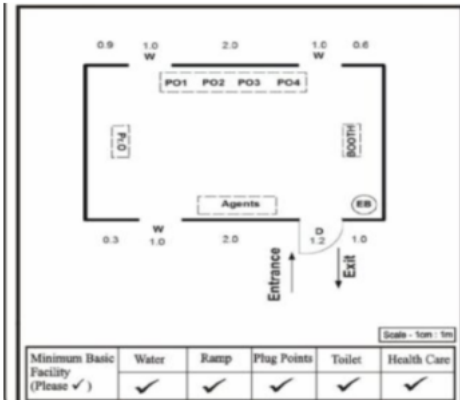

Google Map View

Polling Station Building Front View

Polling Station Front View

Cad View

Key MAP View

1 பெயர் : சுதா கணவர் பெயர்: செளந்தர்ராஜன் வீட்டு எண் : 1 வயது : 46 பாலினம் : பெண் Photo is available	KRC6058184	2 பெயர் : சுபா கணவர் பெயர்: சுப்பிரமணி வீட்டு எண் : 1 வயது : 39 பாலினம் : பெண் Photo is available	NUS0014977	3 பெயர் : ஆஷா தந்தை பெயர்: துரைராஜ் வீட்டு எண் : 1-1 வயது : 54 பாலினம் : பெண் Photo is available	KRC2509479
4 பெயர் : சுப்பிரமணி தந்தை பெயர்: துரைராஜ் வீட்டு எண் : 1-1 வயது : 53 பாலினம் : ஆண் Photo is available	NUS2187458	5 பெயர் : செளந்தர்ராஜன் தந்தை பெயர்: துரைராஜ் வீட்டு எண் : 1-2 வயது : 52 பாலினம் : ஆண் Photo is available	NUS2187466	6 பெயர் : ஃபலோரிதா காந்தி கணவர் பெயர்: கௌதமன் வீட்டு எண் : 1/1, 1ஸ்த தெரு வயது : 56 பாலினம் : பெண் Photo is available	NUS2542678
7 பெயர் : விவேகா தந்தை பெயர்: இளங்கோவன் வீட்டு எண் : 2 வயது : 24 பாலினம் : பெண் Photo is available	NUS2500197	8 பெயர் : பரிமளா கணவர் பெயர்: சதீஷ் குமார் வீட்டு எண் : 3 வயது : 37 பாலினம் : பெண் Photo is available	NUS1891696	9 பெயர் : மாறன் தந்தை பெயர்: குப்புராஜி வீட்டு எண் : 3-2 வயது : 53 பாலினம் : ஆண் Photo is available	KRC2507218
10 பெயர் : சித்ரா கணவர் பெயர்: மாறன் வீட்டு எண் : 3-2 வயது : 48 பாலினம் : பெண் Photo is available	KRC8604415	11 பெயர் : லலிதா கணவர் பெயர்: உன்னிகிருஷ்ணன் வீட்டு எண் : 3-4 வயது : 55 பாலினம் : பெண் Photo is available	KRC9139445	12 பெயர் : த மஞ்சளா கணவர் பெயர்: வீ தங்கதுரை வீட்டு எண் : 3/15 வயது : 46 பாலினம் : பெண் Photo is available	NUS2704922
13 பெயர் : விஜயலட்சுமி கணவர் பெயர்: செல்வராஜ் வீட்டு எண் : 4 வயது : 70 பாலினம் : பெண் Photo is available	NUS1243831	14 பெயர் : அருண்குமார் ரா தந்தை பெயர்: ராஜேந்தரன் வீட்டு எண் : 5 வயது : 22 பாலினம் : ஆண் Photo is available	NUS2740264	15 பெயர் : வெங்கட்டய்யா தந்தை பெயர்: பாபுராஃ வீட்டு எண் : 5-3 வயது : 58 பாலினம் : ஆண் Photo is available	KRC1562651
16 பெயர் : புவனேஸ்வரி கணவர் பெயர்: வெங்கட்டய்யா வீட்டு எண் : 5-3 வயது : 46 பாலினம் : பெண் Photo is available	KRC8947830	17 பெயர் : கோவிந்தராஜ் தந்தை பெயர்: பார்வதி வீட்டு எண் : 5-4 வயது : 63 பாலினம் : ஆண் Photo is available	KRC8604423	18 பெயர் : ரஞ்சிதம் கணவர் பெயர்: கோவிந்தராஜ் வீட்டு எண் : 5-4 வயது : 61 பாலினம் : பெண் Photo is available	KRC1565753
19 பெயர் : சங்கர் தந்தை பெயர்: ஏகாம்பரம் வீட்டு எண் : 5-4 வயது : 45 பாலினம் : ஆண் Photo is available	KRC8604480	20 பெயர் : சதீஷ்குமார் தந்தை பெயர்: கோவிந்தராஜ் வீட்டு எண் : 5-4 வயது : 40 பாலினம் : ஆண் Photo is available	KRC9205089	21 பெயர் : ராஜசிம்மன் தந்தை பெயர்: பொன்னுபெருமாள் வீட்டு எண் : 6-1 வயது : 53 பாலினம் : ஆண் Photo is available	KRC9369844
22 பெயர் : அஷிதாராணி கணவர் பெயர்: ராஜசிம்மன் வீட்டு எண் : 6-1 வயது : 49 பாலினம் : பெண் Photo is available	KRC8604498	23 பெயர் : சண்முகம் தந்தை பெயர்: வேலாயுதம் வீட்டு எண் : 6-2 வயது : 53 பாலினம் : ஆண் Photo is available	KRC6058218	24 பெயர் : கலா கணவர் பெயர்: சண்முகம் வீட்டு எண் : 6-2 வயது : 48 பாலினம் : பெண் Photo is available	KRC6058192
25 பெயர் : முத்துபாண்டி தந்தை பெயர்: ஆனந்த பாண்டி வீட்டு எண் : 6/27 வயது : 45 பாலினம் : ஆண் Photo is available	NUS2594091	26 பெயர் : ராஜேஸ்வரி கணவர் பெயர்: முத்து பாண்டி வீட்டு எண் : 6/27 வயது : 34 பாலினம் : பெண் Photo is available	NUS2594018	27 பெயர் : ரம்ய கிருஷ்ணன் அர்ஜுனன் தந்தை பெயர்: அர்ஜுனன் பி வீட்டு எண் : 7/20 3ரோட் தெரு வயது : 23 பாலினம் : பெண் Photo is available	NUS3035219
28 பெயர் : சரண் தந்தை பெயர்: மாறன் வீட்டு எண் : 10/40 வயது : 20 பாலினம் : ஆண் Photo is available	NUS2835734	29 பெயர் : வி தங்கதுரை இதரர் பெயர்: டி மஞ்சல வீட்டு எண் : 13/15 வயது : 57 பாலினம் : ஆண் Photo is available	NUS2677425	30 பெயர் : பிரியங்கா தந்தை பெயர்: குமரேசன் வீட்டு எண் : 15 வயது : 33 பாலினம் : பெண் Photo is available	NUS0757047