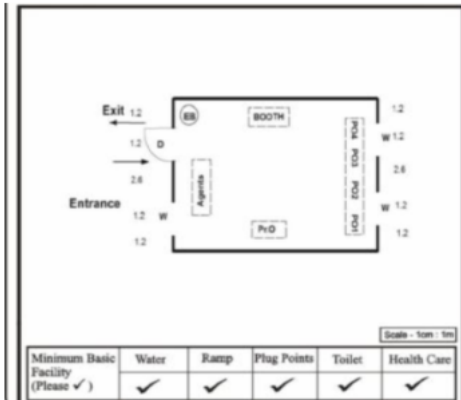

Cad View

Key MAP View