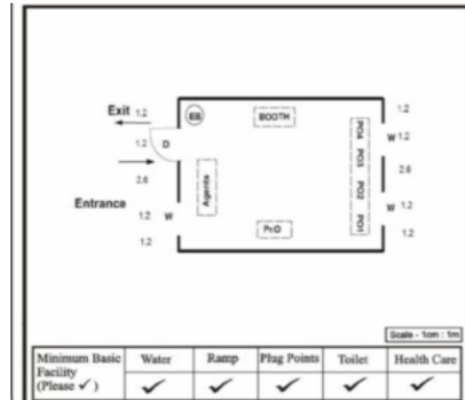

Cad View

Key MAP View