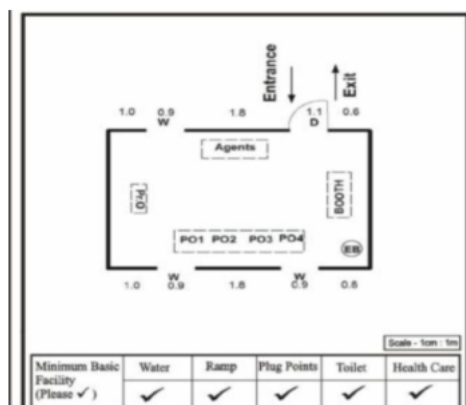

Google Map View

Polling Station Building Front View

Polling Station Front View

Cad View

Key MAP View

1 பெயர் : மோகன் தந்தை பெயர்: முனுசாமி வீட்டு எண் : 1 வயது : 57 பாலினம் : ஆண் Photo is available	NUS1244789	2 பெயர் : சோபியா கணவர் பெயர்: கிருஷ்ணன் வீட்டு எண் : 9 வயது : 32 பாலினம் : பெண் Photo is available	NUS1103787	3 பெயர் : வாய் ப்ரகதேஷ் ஷா யேஸலிமுதா தந்தை பெயர்: ஷா யேஸலிமுதா வீட்டு எண் : 9/129 வயது : 21 பாலினம் : ஆண் Photo is available	NUS2753382
4 பெயர் : பிரியா கு தந்தை பெயர்: குப்புசாமி வீட்டு எண் : 13 வயது : 21 பாலினம் : பெண் Photo is available	NUS2931152	5 பெயர் : நாகஜோதி ப தந்தை பெயர்: பழனி வீட்டு எண் : 13/2 வயது : 19 பாலினம் : பெண் Photo is available	NUS2993640	6 பெயர் : வசந்தி கணவர் பெயர்: வசந்தா குமார் வீட்டு எண் : 16/2 வயது : 38 பாலினம் : பெண் Photo is available	NUS2503811
7 பெயர் : ஜெயந்தி இதரர் பெயர்: கர்ணன் வீட்டு எண் : 16-2 வயது : 33 பாலினம் : பெண் Photo is available	NUS0920082	8 பெயர் : மேரி கிரேசி இதரர் பெயர்: அந்தோனி சாமி வீட்டு எண் : 16A வயது : 32 பாலினம் : பெண் Photo is available	NUS0919720	9 பெயர் : முத்தமிழ் செல்வி கணவர் பெயர்: முருகன் வீட்டு எண் : 17 வயது : 48 பாலினம் : பெண் Photo is available	NUS0919670
10 பெயர் : சதீஷ்குமார் தந்தை பெயர்: சக்தி வீட்டு எண் : 18 வயது : 22 பாலினம் : ஆண் Photo is available	NUS2983211	11 பெயர் : காயத்ரி தாயின் பெயர்: கல்பனா வீட்டு எண் : 18 வயது : 19 பாலினம் : பெண் Photo is available	NUS2984383	12 பெயர் : காயத்ரி காயத்ரி தாயின் பெயர்: கல்பனா ச வீட்டு எண் : 18/1 வயது : 20 பாலினம் : பெண் Photo is available	NUS2908846
13 பெயர் : ராஜேஸ்வரி கணவர் பெயர்: கணேசன் வீட்டு எண் : 24/1எ வயது : 54 பாலினம் : பெண் Photo is available	NUS2189579	14 பெயர் : சரவணன் மு தந்தை பெயர்: முனியாண்டி வீட்டு எண் : 29/ஏ வயது : 53 பாலினம் : ஆண் Photo is available	NUS2919272	15 பெயர் : ம பெர்னாட் ரிச்சர்ட் தந்தை பெயர்: மரிய பிரான்சிஸ் ஜான் போஸ்கோ வீட்டு எண் : 32 வயது : 21 பாலினம் : ஆண் Photo is available	NUS2799898
16 பெயர் : சுந்தர் கண்ணன் தந்தை பெயர்: கண்ணன் பாண்டியன் வீட்டு எண் : 33 வயது : 25 பாலினம் : ஆண் Photo is available	NUS2821551	17 பெயர் : சுகுமாரன் த தந்தை பெயர்: தட்சினாமூர்த்தி க வீட்டு எண் : 37 வயது : 23 பாலினம் : ஆண் Photo is available	NUS2846657	18 பெயர் : கவிதா ச கணவர் பெயர்: சுரேஷ் த வீட்டு எண் : 37 வயது : 22 பாலினம் : பெண் Photo is available	NUS2846517
19 பெயர் : யுவராணி தந்தை பெயர்: ரவி வீட்டு எண் : 47 வயது : 33 பாலினம் : பெண் Photo is available	NUS0919894	20 பெயர் : ஜீ ருபேஷ் கோவிந்தராஜ் தந்தை பெயர்: கோவிந்தராஜ் வீட்டு எண் : 47 வயது : 22 பாலினம் : ஆண் Photo is available	NUS2756476	21 பெயர் : காயத்திரி தந்தை பெயர்: குமார் வீட்டு எண் : 52 வயது : 30 பாலினம் : பெண் Photo is available	NUS1501519
22 பெயர் : முபின்தாஜ் அ தந்தை பெயர்: அப்துல்ஹமிது வீட்டு எண் : 52/3 வயது : 21 பாலினம் : பெண் Photo is available	NUS2955938	23 பெயர் : சாய்ராபாணு தந்தை பெயர்: அப்துல் லத்தீப் வீட்டு எண் : 52/3 வயது : 20 பாலினம் : பெண் Photo is available	NUS2950731	24 பெயர் : ராஜேஸ்வரன் சே தந்தை பெயர்: சேகர் சி வீட்டு எண் : 63பி வயது : 27 பாலினம் : ஆண் Photo is available	NUS2949782
25 பெயர் : நிஷா ச கணவர் பெயர்: சரத்குமார் து வீட்டு எண் : 65 வயது : 26 பாலினம் : பெண் Photo is available	NUS2952745	26 பெயர் : சிறியபுஷ்பம் கணவர் பெயர்: ஜோசப்ஜெயராஜ் வீட்டு எண் : 73-4 வயது : 75 பாலினம் : பெண் Photo is available	NUS2189884	27 பெயர் : சாம்சன் தந்தை பெயர்: ஜோசப்ஜெயராஜ் வீட்டு எண் : 73-4 வயது : 53 பாலினம் : ஆண் Photo is available	NUS2189892
28 பெயர் : தாயம்மாள் கணவர் பெயர்: விஜயகிருஷ்ணன் வீட்டு எண் : 73-5 வயது : 70 பாலினம் : பெண் Photo is available	KRC8965881	29 பெயர் : சதீஷ்பாபு தந்தை பெயர்: கிட்டு வீட்டு எண் : 73-5 வயது : 52 பாலினம் : ஆண் Photo is available	KRC9315094	30 பெயர் : நிர்வன்சக்கரவர்த்தி தந்தை பெயர்: விஜயகிருஷ்ணன் வீட்டு எண் : 73-5 வயது : 46 பாலினம் : ஆண் Photo is available	KRC8965931