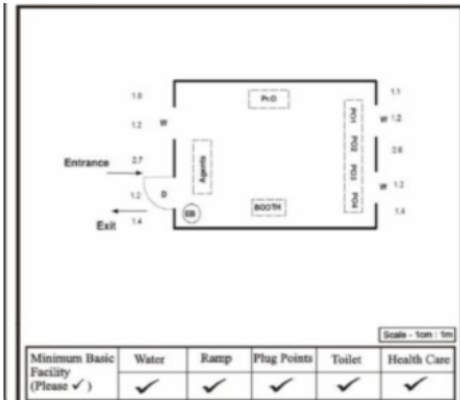

Google Map View

Polling Station Building Front View

Polling Station Front View

Cad View

Key MAP View

1 பெயர் : சுவத்தம்மாள் கணவர் பெயர் : கொண்டையா வீட்டு எண் : 1 வயது : 61 பாலினம் : பெண் Photo is available	NUS0522714	2 பெயர் : சீரோமணி கணவர் பெயர் : ஆசிர்வாதம் வீட்டு எண் : 1 வயது : 61 பாலினம் : பெண் Photo is available	NUS0522821	3 பெயர் : அங்கைய்யா தந்தை பெயர் : கொண்டையா வீட்டு எண் : 1 வயது : 53 பாலினம் : ஆண் Photo is available	NUS0920975
4 பெயர் : சின்னமரியன்ராஸ் தந்தை பெயர் : ஆரோன் வீட்டு எண் : 1 வயது : 42 பாலினம் : ஆண் Photo is available	NUS0522797	5 பெயர் : பியூலா கணவர் பெயர் : சின்னமரியன்ராஸ் வீட்டு எண் : 1 வயது : 37 பாலினம் : பெண் Photo is available	NUS0522805	6 பெயர் : திவ்யா தந்தை பெயர் : மோகன் வீட்டு எண் : 1 வயது : 36 பாலினம் : பெண் Photo is available	NUS0522771
7 பெயர் : யோவான்பாபு தந்தை பெயர் : இஸ்ரேல் வீட்டு எண் : 1 வயது : 33 பாலினம் : ஆண் Photo is available	NUS0921668	8 பெயர் : ஆமோஸ் தந்தை பெயர் : ஏர்சய்யா வீட்டு எண் : 1 வயது : 31 பாலினம் : ஆண் Photo is available	NUS0921502	9 பெயர் : ஆஷிர் தந்தை பெயர் : ஜாக்கோப் வீட்டு எண் : 1E வயது : 41 பாலினம் : ஆண் Photo is available	KRC8970154
10 பெயர் : எஸ்தர் கணவர் பெயர் : ஆஷிர் வீட்டு எண் : 1E வயது : 40 பாலினம் : பெண் Photo is available	KRC8970188	11 பெயர் : நேமய்யா தந்தை பெயர் : ஜான் வீட்டு எண் : 2 வயது : 56 பாலினம் : ஆண் Photo is available	NUS0698233	12 பெயர் : ஜெஸ்டின் தந்தை பெயர் : அந்தோணி வீட்டு எண் : 2 வயது : 31 பாலினம் : ஆண் Photo is available	NUS1104397
13 பெயர் : எலிசம்மாள் கணவர் பெயர் : ஜான் வீட்டு எண் : 2E வயது : 74 பாலினம் : பெண் Photo is available	KRC6054969	14 பெயர் : ரோஸ்கிரேஸ் கணவர் பெயர் : நகேமியா வீட்டு எண் : 2E வயது : 49 பாலினம் : பெண் Photo is available	KRC6053458	# 15 பெயர் : ஜெய்யம்மா கணவர் பெயர் : ஏசு வீட்டு எண் : 3 வயது : 62 பாலினம் : பெண் Photo is available	NUS0522755
16 பெயர் : சுகுமாரன் தந்தை பெயர் : சொக்கலிங்கம் வீட்டு எண் : 3 வயது : 50 பாலினம் : ஆண் Photo is available	NUS0015081	17 பெயர் : லூதியா கணவர் பெயர் : ஜேம்ஸ் வீட்டு எண் : 3 வயது : 43 பாலினம் : பெண் Photo is available	NUS0267450	18 பெயர் : ஜெயா கணவர் பெயர் : மஸ்தான வீட்டு எண் : 3 வயது : 36 பாலினம் : பெண் Photo is available	NUS1892546
19 பெயர் : ரேகா கணவர் பெயர் : வெங்கடேஷ்வரா ராஸ் வீட்டு எண் : 3 வயது : 35 பாலினம் : பெண் Photo is available	NUS1892348	20 பெயர் : அனிதா தந்தை பெயர் : ஜெய்பால் வீட்டு எண் : 3 வயது : 30 பாலினம் : பெண் Photo is available	NUS1892330	21 பெயர் : அனிதா தந்தை பெயர் : ராஜகுமாரி வீட்டு எண் : 3 வயது : 28 பாலினம் : ஆண் Photo is available	NUS1892363
22 பெயர் : சினன் தல்லி கணவர் பெயர் : ஜிவானந்தம் வீட்டு எண் : 4 வயது : 32 பாலினம் : பெண் Photo is available	NUS1672971	23 பெயர் : கிரிஷ்ணவேணி தாயின் பெயர் : கௌரி வீட்டு எண் : 4 வயது : 32 பாலினம் : பெண் Photo is available	NUS1988765	24 பெயர் : மரியம்மா கணவர் பெயர் : தினேஷ்குமார் வீட்டு எண் : 4 வயது : 26 பாலினம் : பெண் Photo is available	NUS2006831
25 பெயர் : ஜோதி கணவர் பெயர் : தினேஷ்குமார் வீட்டு எண் : 4 வயது : 23 பாலினம் : பெண் Photo is available	NUS2651602	26 பெயர் : ஜீவானந்தம் தந்தை பெயர் : பாப்பையா வீட்டு எண் : 4-22 வயது : 37 பாலினம் : ஆண் Photo is available	KRC6049589	27 பெயர் : மார்த்தம்மா கணவர் பெயர் : ஜேம்ஸ் வீட்டு எண் : 5E வயது : 53 பாலினம் : பெண் Photo is available	NUS2199446
28 பெயர் : ஜே பால்ராஜ் தந்தை பெயர் : ஜேம்ஸ் வீட்டு எண் : 5E வயது : 41 பாலினம் : ஆண் Photo is available	KRC6053177	29 பெயர் : சாம்சன் தந்தை பெயர் : ஜான் வீட்டு எண் : 6E வயது : 61 பாலினம் : ஆண் Photo is available	NUS2199453	30 பெயர் : ராகேல் கணவர் பெயர் : சாம்சன் வீட்டு எண் : 6E வயது : 53 பாலினம் : பெண் Photo is available	NUS2199461