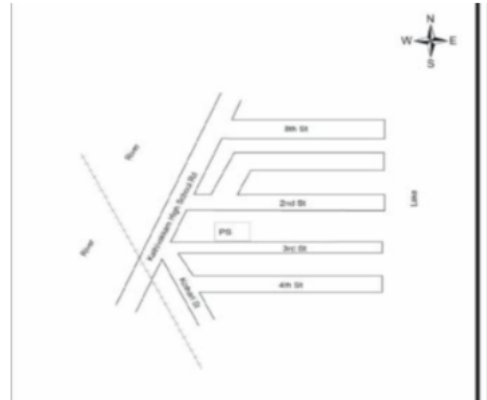

Google Map View

Polling Station Building Front View

Polling Station Front View

Cad View

Key MAP View

சட்டமன்றத் தொகுதியின் எண் மற்றும் பெயர் : 10-திருவொற்றியூர் பிரிவு எண் மற்றும் பெயர் 1-சென்னை மாநகராட்சி கத்திவாக்கம் , காமராஜ் நகர் 1வது தெரு வார்டு 1