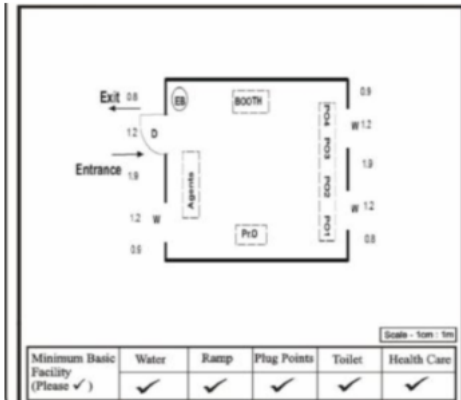

Google Map View

Polling Station Building Front View

Polling Station Front View

Cad View

Key MAP View

சட்டமன்றத் தொகுதியின் எண் மற்றும் பெயர் : 10-திருவொற்றியூர் பிரிவு எண் மற்றும் பெயர் 1-சென்னை மாநகராட்சி கத்திவாக்கம் , காமராஜ் நகர் 1வது தெரு வார்டு 1