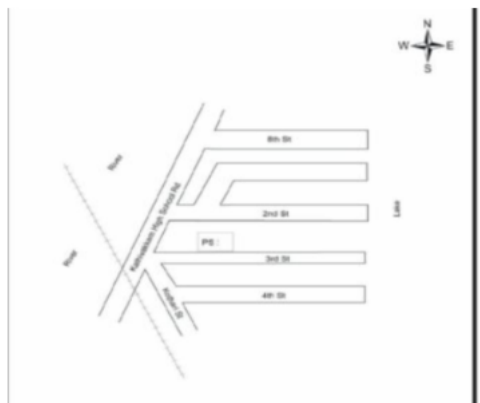

Cad View

Key MAP View