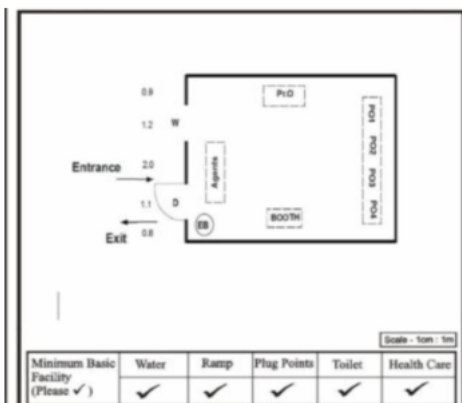

Google Map View

Polling Station Building Front View

Polling Station Front View

Cad View

Key MAP View

1 பெயர் : ஆசைதம்பி தந்தை பெயர்: பழனிச்சாமி வீட்டு எண் : 1 வயது : 66 பாலினம் : ஆண்	NUS1246693 Photo is available	2 பெயர் : மேரி ஏ இதரர் பெயர்: உமா. பெ வீட்டு எண் : 1 வயது : 66 பாலினம் : பெண்	NUS2930907 Photo is available	3 பெயர் : தமிழ்செல்வி கணவர் பெயர்: அசைதம்பி வீட்டு எண் : 1 வயது : 58 பாலினம் : பெண்	NUS1246503 Photo is available
4 பெயர் : அமுதா கணவர் பெயர்: வடிவேல் வீட்டு எண் : 1 வயது : 50 பாலினம் : பெண்	NUS1596956 Photo is available	5 பெயர் : கிருஷ்ணன் வேணி கணவர் பெயர்: சூரி வீட்டு எண் : 1 வயது : 46 பாலினம் : பெண்	NUS1502772 Photo is available	6 பெயர் : முத்துகுமார் தந்தை பெயர்: ஆசைதம்பி வீட்டு எண் : 1 வயது : 37 பாலினம் : ஆண்	NUS1246438 Photo is available
7 பெயர் : பைரோஸ்பானு கணவர் பெயர்: ரகமத்துல்லா வீட்டு எண் : 1 வயது : 36 பாலினம் : பெண்	NUS0267724 Photo is available	8 பெயர் : யமுனா கணவர் பெயர்: விவேக் வீட்டு எண் : 1 வயது : 35 பாலினம் : பெண்	NUS1892959 Photo is available	9 பெயர் : ராவிசங்கர் தந்தை பெயர்: ஆசைதம்பி வீட்டு எண் : 1 வயது : 34 பாலினம் : ஆண்	NUS1246370 Photo is available
10 பெயர் : உமா பெ தந்தை பெயர்: பெரியசாமி வீட்டு எண் : 1 வயது : 22 பாலினம் : பெண்	NUS2784445 Photo is available	11 பெயர் : போஸ் பி இதரர் பெயர்: உமா பெ வீட்டு எண் : 1 வயது : 20 பாலினம் : ஆண்	NUS2929636 Photo is available	12 பெயர் : ரகுபதி கணவர் பெயர்: செல்லப்பன் வீட்டு எண் : 2 வயது : 63 பாலினம் : பெண்	NUS1247154 Photo is available
13 பெயர் : மகேஸ்வரி கணவர் பெயர்: ரகுபதி வீட்டு எண் : 2 வயது : 56 பாலினம் : பெண்	NUS1246750 Photo is available	14 பெயர் : ஹேமலதா கணவர் பெயர்: சுரேஷ் வீட்டு எண் : 2 வயது : 44 பாலினம் : பெண்	NUS0922021 Photo is available	15 பெயர் : வினோத் குமார் தந்தை பெயர்: ரகுபதி வீட்டு எண் : 2 வயது : 32 பாலினம் : ஆண்	NUS0923128 Photo is available
16 பெயர் : கிருஷ்ணவேணி கணவர் பெயர்: ராமமுர்த்தி வீட்டு எண் : 2-2 வயது : 60 பாலினம் : பெண்	NUS2209385 Photo is available	17 பெயர் : பாலகிருஷ்ணன் தந்தை பெயர்: ராமமுர்த்தி வீட்டு எண் : 2-2 வயது : 43 பாலினம் : ஆண்	KRC6093645 Photo is available	18 பெயர் : சாரோன் கணவர் பெயர்: ரூபன் வீட்டு எண் : 3 வயது : 36 பாலினம் : பெண்	NUS2519486 Photo is available
19 பெயர் : இன்பராணி கணவர் பெயர்: எட்வின் வீட்டு எண் : 3-1 வயது : 63 பாலினம் : பெண்	NUS2209393 Photo is available	20 பெயர் : பீயுலா தந்தை பெயர்: எட்வின் வீட்டு எண் : 3-1 வயது : 44 பாலினம் : பெண்	KRC6091607 Photo is available	21 பெயர் : ரூபன் தந்தை பெயர்: எட்வின் வீட்டு எண் : 3-1 வயது : 42 பாலினம் : ஆண்	KRC6091615 Photo is available
22 பெயர் : நந்தினி தந்தை பெயர்: கோபால் வீட்டு எண் : 4 வயது : 31 பாலினம் : பெண்	NUS1246958 Photo is available	23 பெயர் : வெங்கடம்மா கணவர் பெயர்: முனுசாமி வீட்டு எண் : 4-1 வயது : 81 பாலினம் : பெண்	NUS2209435 Photo is available	24 பெயர் : மோகனா கணவர் பெயர்: கோபால் வீட்டு எண் : 4-1 வயது : 58 பாலினம் : பெண்	NUS2209443 Photo is available
25 பெயர் : குமுதா கணவர் பெயர்: பிரசாந்த் வீட்டு எண் : 4/96 வயது : 34 பாலினம் : பெண்	NUS2078145 Photo is available	26 பெயர் : கோபால் தந்தை பெயர்: வாசு தேவன் வீட்டு எண் : 5 வயது : 58 பாலினம் : ஆண்	NUS0921965 Photo is available	27 பெயர் : நளினி பி தந்தை பெயர்: முனிரத்னம் வீட்டு எண் : 5 வயது : 39 பாலினம் : பெண்	NUS3004801 Photo is available
S 28 பெயர் : மில்டன் தந்தை பெயர்: அந்தோணி வீட்டு எண் : 5 வயது : 35 பாலினம் : ஆண்	NUS0104968 Photo is available	29 பெயர் : ராஜேஷ் தந்தை பெயர்: வைத்தியநாதன் வீட்டு எண் : 5 வயது : 35 பாலினம் : ஆண்	NUS0922823 Photo is available	S 30 பெயர் : ஆமோஸ்ரூபன் தந்தை பெயர்: அந்தோணி வீட்டு எண் : 5 வயது : 33 பாலினம் : ஆண்	NUS0921973 Photo is available