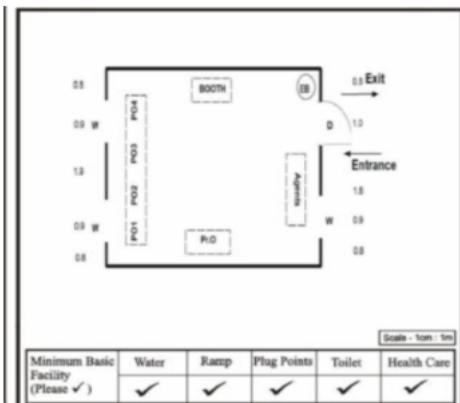

Google Map View

Polling Station Building Front View

Polling Station Front View

Cad View

Key MAP View

1 பெயர் : ஜோசப் அந்தோணி தந்தை பெயர்: வேலு வீட்டு எண் : 2-2 வயது : 54 பாலினம் : ஆண் Photo is available	NUS0016295	2 பெயர் : இந்ஃப்த ஜெனிதா தந்தை பெயர்: ஜோசஃப் அந்தோனி வீட்டு எண் : 2/2 வயது : 23 பாலினம் : பெண் Photo is available	NUS2559565	3 பெயர் : அஸ்லாம் எஸ் ஏ தந்தை பெயர்: ஷேக்ஆதம் வீட்டு எண் : 3-1 வயது : 68 பாலினம் : ஆண் Photo is available	NUS0525006
4 பெயர் : அஜரினா பீ கணவர் பெயர்: அஸ்லாம் பாஷா வீட்டு எண் : 3-1 வயது : 59 பாலினம் : பெண் Photo is available	NUS2215069	5 பெயர் : பையாஸ் அஸ்லாம் பாஷா தந்தை பெயர்: அஸ்லாம் பாஷா வீட்டு எண் : 3-1 வயது : 39 பாலினம் : ஆண் Photo is available	KRC6101661	6 பெயர் : நிலுபர் கணவர் பெயர்: ஃபியாஸ அசலாம் பாஷா வீட்டு எண் : 3/1 வயது : 35 பாலினம் : பெண் Photo is available	NUS2597094
7 பெயர் : யாஸ்மின் தந்தை பெயர்: அஸ்லாம் பாஷா வீட்டு எண் : 3-1 வயது : 30 பாலினம் : பெண் Photo is available	NUS1765593	8 பெயர் : பிரகாஷ் தந்தை பெயர்: திம்மைய்யா வீட்டு எண் : 3-3 வயது : 61 பாலினம் : ஆண் Photo is available	KRC1659994	9 பெயர் : தேவி கணவர் பெயர்: பிரகாஷ் வீட்டு எண் : 3-3 வயது : 55 பாலினம் : பெண் Photo is available	KRC1564228
10 பெயர் : கிஷோர் குமார் தந்தை பெயர்: பிரகாஷ் வீட்டு எண் : 3-3 வயது : 33 பாலினம் : ஆண் Photo is available	NUS0757989	11 பெயர் : தாமஸ் தந்தை பெயர்: மேத்தியூ வீட்டு எண் : 4 வயது : 80 பாலினம் : ஆண் Photo is available	NUS0525253	12 பெயர் : சாராம்மா தாமஸ் கணவர் பெயர்: தாமஸ் வீட்டு எண் : 4 வயது : 75 பாலினம் : பெண் Photo is available	NUS0525451
13 பெயர் : குரியன் தந்தை பெயர்: தாமஸ் வீட்டு எண் : 4 வயது : 46 பாலினம் : ஆண் Photo is available	NUS0525444	14 பெயர் : மெர்லின் மேரி குரியன் கணவர் பெயர்: குரியன் வீட்டு எண் : 4 வயது : 40 பாலினம் : பெண் Photo is available	NUS0525477	15 பெயர் : கோபாலகிருஷ்ணன் தந்தை பெயர்: கிருஷ்ணன் வீட்டு எண் : 6 வயது : 38 பாலினம் : ஆண் Photo is available	KRC8799272
16 பெயர் : சர்மினா கணவர் பெயர்: செல்குமார் வீட்டு எண் : 7-53 வயது : 35 பாலினம் : பெண் Photo is available	NUS1765577	17 பெயர் : ஸ்ரீஜா கோ தாயின் பெயர்: உஷாராணி ஜி வீட்டு எண் : 8 வயது : 19 பாலினம் : பெண் Photo is available	NUS2935120	18 பெயர் : வெங்கடேஷ்வரலு தந்தை பெயர்: ராமமூர்த்தி வீட்டு எண் : 9 வயது : 44 பாலினம் : ஆண் Photo is available	NUS1673565
19 பெயர் : தனசேகரன் தந்தை பெயர்: புருஷோத்தமன் வீட்டு எண் : 9 வயது : 35 பாலினம் : ஆண் Photo is available	NUS1503457	20 பெயர் : சரஸ்வதி கணவர் பெயர்: புருஷோத்தமன் வீட்டு எண் : 9 வயது : 31 பாலினம் : பெண் Photo is available	NUS1503481	21 பெயர் : தனலக்ஷ்மி கணவர் பெயர்: முனுசாமி வீட்டு எண் : 9-7 வயது : 76 பாலினம் : பெண் Photo is available	NUS2215077
22 பெயர் : கலைவாணி ஜி கணவர் பெயர்: ஜயப்பன் வீட்டு எண் : 9ஏ/147 வயது : 36 பாலினம் : பெண் Photo is available	NUS1248186	23 பெயர் : வனதாட்சி கணவர் பெயர்: மகாலிங்கம் வீட்டு எண் : 10 வயது : 76 பாலினம் : பெண் Photo is available	KRC2601128	# 24 பெயர் : குணசேகர் தந்தை பெயர்: மகாலிங்கம் வீட்டு எண் : 10 வயது : 54 பாலினம் : ஆண் Photo is available	KRC6095822
# 25 பெயர் : குப்பம்மாள் கணவர் பெயர்: குணசேகர் வீட்டு எண் : 10 வயது : 44 பாலினம் : பெண் Photo is available	KRC6097083	# 26 பெயர் : சோபனா தந்தை பெயர்: குணசேகர் வீட்டு எண் : 10 வயது : 23 பாலினம் : பெண் Photo is available	NUS2578011	27 பெயர் : மோகன கிருஷ்ணன் கு தந்தை பெயர்: குணசேகர் வீட்டு எண் : 10 வயது : 21 பாலினம் : ஆண் Photo is available	NUS2739217
28 பெயர் : சாகுல்அமீது தந்தை பெயர்: மீராஓனி வீட்டு எண் : 10-2 வயது : 43 பாலினம் : ஆண் Photo is available	KRC6096358	29 பெயர் : மதி கணவர் பெயர்: சத்திய நாராயணன் வீட்டு எண் : 11 வயது : 59 பாலினம் : பெண் Photo is available	NUS2519551	30 பெயர் : நாகேஸ்வரி கணவர் பெயர்: குமார் வீட்டு எண் : 11 வயது : 57 பாலினம் : பெண் Photo is available	NUS0524959