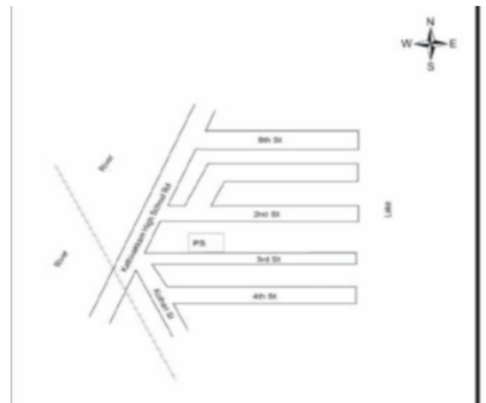

Cad View

Key MAP View