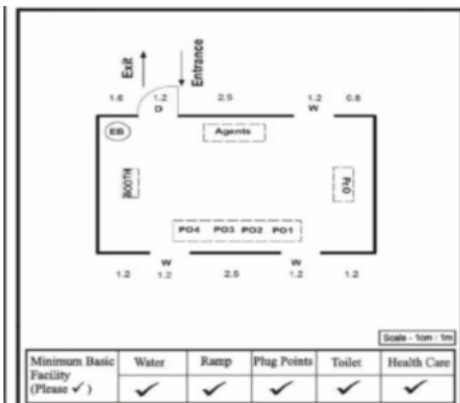

Google Map View

Polling Station Building Front View

Polling Station Front View

Cad View

Key MAP View

சட்டமன்றத் தொகுதியின் எண் மற்றும் பெயர் : 10-திருவொற்றியூர் பிரிவு எண் மற்றும் பெயர் 1-சென்னை மாநகராட்சி கத்திவாக்கம் , கத்திவாக்கம் நெடுஞ்சாலை வார்டு 1