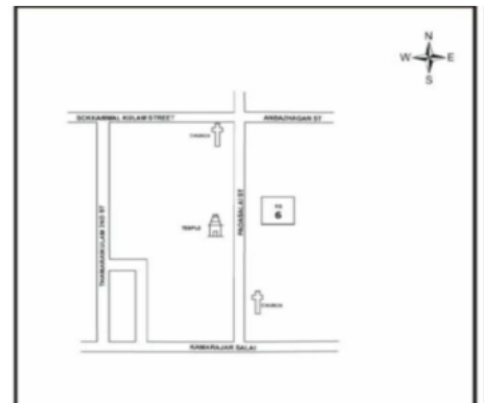

Cad View

Key MAP View