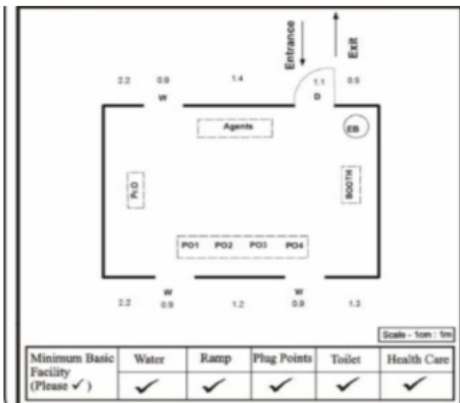

Google Map View

Polling Station Building Front View

Polling Station Front View

Cad View

Key MAP View

1 பெயர் : நாகராஜன் தந்தை பெயர்: கோவிந்தன் வீட்டு எண் : 1 வயது : 76 பாலினம் : ஆண் Photo is available	NUS2155661	2 பெயர் : வினோத்குமார் தந்தை பெயர்: நாகராஜன் வீட்டு எண் : 1 வயது : 44 பாலினம் : ஆண் Photo is available	KRC5592613	3 பெயர் : திலக் தந்தை பெயர்: நாகராஜன் வீட்டு எண் : 1 வயது : 44 பாலினம் : ஆண் Photo is available	NUS2492551
4 பெயர் : கவிதா கணவர் பெயர்: வினோத்குமார் வீட்டு எண் : 1 வயது : 35 பாலினம் : பெண் Photo is available	NUS0252312	5 பெயர் : வசந்தி தந்தை பெயர்: செல்வம் வீட்டு எண் : 2 வயது : 35 பாலினம் : பெண் Photo is available	NUS0252320	6 பெயர் : குணசேகரன் தந்தை பெயர்: செளந்தர் ராஜன் வீட்டு எண் : 2 வயது : 31 பாலினம் : ஆண் Photo is available	NUS1649821
7 பெயர் : அஞ்சலிதேவி கணவர் பெயர்: செல்வம் வீட்டு எண் : 2-1 வயது : 52 பாலினம் : பெண் Photo is available	NUS2155695	8 பெயர் : காமராஜ் தந்தை பெயர்: மருதன் வீட்டு எண் : 2-2 வயது : 55 பாலினம் : ஆண் Photo is available	KRC1875582	9 பெயர் : மோகன் தந்தை பெயர்: செல்வம் வீட்டு எண் : 2-31 வயது : 30 பாலினம் : ஆண் Photo is available	NUS1592641
10 பெயர் : மரியம்மாள் கணவர் பெயர்: நாயனார் வீட்டு எண் : 3 வயது : 59 பாலினம் : பெண் Photo is available	NUS2011419	11 பெயர் : ராஜேந்திரன் தந்தை பெயர்: சிவலிங்கம் வீட்டு எண் : 3 வயது : 57 பாலினம் : ஆண் Photo is available	KRC5593330	12 பெயர் : ஜெயலட்சுமி கணவர் பெயர்: ராஜேந்திரன் வீட்டு எண் : 3 வயது : 49 பாலினம் : பெண் Photo is available	NUS2155703
13 பெயர் : சுப்பையா தந்தை பெயர்: குமரசாமி வீட்டு எண் : 4 வயது : 66 பாலினம் : ஆண் Photo is available	KRC5595871	14 பெயர் : நாகரத்தினம் கணவர் பெயர்: சுப்பையா வீட்டு எண் : 4 வயது : 52 பாலினம் : பெண் Photo is available	NUS2155711	15 பெயர் : மகேஷ்வரி தந்தை பெயர்: சங்கர் வீட்டு எண் : 5 வயது : 48 பாலினம் : பெண் Photo is available	NUS1649920
16 பெயர் : உமேஷ்குமார் தந்தை பெயர்: மாரிமுத்து வீட்டு எண் : 5 வயது : 45 பாலினம் : ஆண் Photo is available	NUS0901793	17 பெயர் : தனம் கணவர் பெயர்: ஜான்சாலமன் வீட்டு எண் : 5 வயது : 40 பாலினம் : பெண் Photo is available	NUS0458141	18 பெயர் : சூபி கணவர் பெயர்: ஜான் பீட்டர் வீட்டு எண் : 5 வயது : 37 பாலினம் : பெண் Photo is available	NUS1487719
19 பெயர் : சந்தனகுமார் தந்தை பெயர்: சுந்தரமூர்த்தி வீட்டு எண் : 5 வயது : 30 பாலினம் : ஆண் Photo is available	NUS1649813	20 பெயர் : அல்போன்ஸ் தந்தை பெயர்: தேவசகாயம் வீட்டு எண் : 5-2 வயது : 69 பாலினம் : ஆண் Photo is available	NUS2155729	21 பெயர் : ராணி கணவர் பெயர்: அல்போன்ஸ் வீட்டு எண் : 5-2 வயது : 65 பாலினம் : பெண் Photo is available	NUS2155737
22 பெயர் : ஜான்சாலமேன் தந்தை பெயர்: அல்போன்ஸ் வீட்டு எண் : 5-2 வயது : 47 பாலினம் : ஆண் Photo is available	KRC8873135	23 பெயர் : ஜான்சாமுவேல் தந்தை பெயர்: அல்போன்ஸ் வீட்டு எண் : 5-2 வயது : 45 பாலினம் : ஆண் Photo is available	KRC8873150	24 பெயர் : ஜான்பீட்டர் தந்தை பெயர்: அல்போன்ஸ் வீட்டு எண் : 5-2 வயது : 43 பாலினம் : ஆண் Photo is available	KRC8873192
25 பெயர் : முனியம்மாள் கணவர் பெயர்: நாகப்பன் வீட்டு எண் : 6a வயது : 77 பாலினம் : பெண் Photo is available	NUS1880624	26 பெயர் : ஜெயலக்ஷ்மி கணவர் பெயர்: நாகப்பன் வீட்டு எண் : 6a வயது : 65 பாலினம் : பெண் Photo is available	NUS1880616	27 பெயர் : நிர்மலா தந்தை பெயர்: தணிகாசலம் வீட்டு எண் : 6a வயது : 51 பாலினம் : பெண் Photo is available	NUS1880590
28 பெயர் : கோவிந்த் தந்தை பெயர்: தணிகாசலம் வீட்டு எண் : 6a வயது : 39 பாலினம் : ஆண் Photo is available	NUS1880632	29 பெயர் : கலைச் செல்வி தந்தை பெயர்: தணிகாசலம் வீட்டு எண் : 6a வயது : 29 பாலினம் : ஆண் Photo is available	NUS1880608	30 பெயர் : தியாகராஜன் இதரர் பெயர்: தியாகராஜன் வீட்டு எண் : 7 வயது : 49 பாலினம் : ஆண் Photo is available	NUS0886762