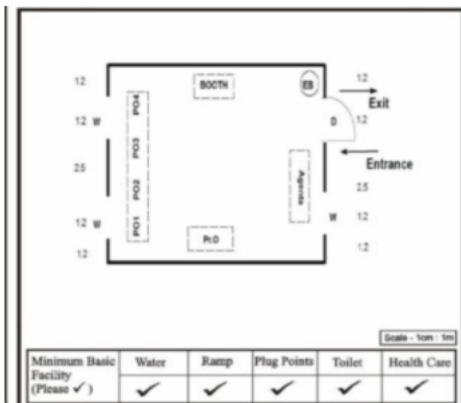

Nazri Naksha

Google Map View

Polling Station Building Front View

Polling Station Front View

Cad View

Key MAP View

| | | | | | |
|---|------------|--|------------|---|------------|
| 1 பெயர் : சீதா கணவர் பெயர்: மோகன் வீட்டு எண் : 1 வயது : 60 பாலினம் : பெண் Photo is available | NUS1674423 | 2 பெயர் : அன்பழகன் கோ தந்தை பெயர்: கோவிந்தராஜ் வீட்டு எண் : 1 வயது : 52 பாலினம் : ஆண் Photo is available | NUS2934883 | 3 பெயர் : சாந்தபிரசாத் தாயின் பெயர்: சந்திரா வீட்டு எண் : 1 வயது : 51 பாலினம் : ஆண் Photo is available | NUS2241388 |
| 4 பெயர் : ரகுபதி தந்தை பெயர்: ராஜா மாணிக்கம் வீட்டு எண் : 1 வயது : 50 பாலினம் : ஆண் Photo is available | NUS1674738 | 5 பெயர் : சதிஸ் குமார் தந்தை பெயர்: மோகன் வீட்டு எண் : 1 வயது : 45 பாலினம் : ஆண் Photo is available | NUS1674472 | 6 பெயர் : சைனபா கணவர் பெயர்: ரமீக் வீட்டு எண் : 1 வயது : 43 பாலினம் : பெண் Photo is available | NUS0925693 |
| 7 பெயர் : சரிதா கணவர் பெயர்: ரகுபதி வீட்டு எண் : 1 வயது : 41 பாலினம் : பெண் Photo is available | NUS1674415 | 8 பெயர் : சுகித்ரா கணவர் பெயர்: சாந்தபிரசாத் வீட்டு எண் : 1 வயது : 40 பாலினம் : பெண் Photo is available | KRC6113302 | 9 பெயர் : மாதவி கணவர் பெயர்: கார்த்திகேயன் வீட்டு எண் : 1 வயது : 36 பாலினம் : பெண் Photo is available | NUS1416502 |
| 10 பெயர் : ரேவதி கணவர் பெயர்: சதீஷ் குமார் வீட்டு எண் : 1 வயது : 35 பாலினம் : பெண் Photo is available | NUS1249374 | 11 பெயர் : நான்சி ரி தந்தை பெயர்: ரிச்சர்ட் வீட்டு எண் : 1 வயது : 34 பாலினம் : பெண் Photo is available | NUS2939759 | 12 பெயர் : வருண் தந்தை பெயர்: சிவானந்தம் வீட்டு எண் : 1 வயது : 27 பாலினம் : ஆண் Photo is available | NUS1952084 |
| 13 பெயர் : நர்மதாதேவி சதீஷ்குமார் தந்தை பெயர்: சதீஷ்குமார் மோகன் வீட்டு எண் : 01 வயது : 20 பாலினம் : பெண் Photo is available | NUS2900223 | 14 பெயர் : செளமியாஸ்ரீ மோ தந்தை பெயர்: மோகன் கிருஷ்ணன் நா வீட்டு எண் : 1 வயது : 20 பாலினம் : பெண் Photo is available | NUS2961258 | 15 பெயர் : அன்னக்கிளி கணவர் பெயர்: காசிலிங்கம் வீட்டு எண் : 1-1 வயது : 74 பாலினம் : பெண் Photo is available | KRC2580439 |
| 16 பெயர் : கார்த்திகேயன் தந்தை பெயர்: காசிலிங்கம் வீட்டு எண் : 1-1 வயது : 42 பாலினம் : ஆண் Photo is available | KRC6102768 | 17 பெயர் : சந்திரகுமார் தந்தை பெயர்: காசிலிங்கம் வீட்டு எண் : 1-2 வயது : 50 பாலினம் : ஆண் Photo is available | KRC2579696 | 18 பெயர் : சகுந்தலா கணவர் பெயர்: சந்திரகுமார் வீட்டு எண் : 1-2 வயது : 48 பாலினம் : பெண் Photo is available | KRC6102933 |
| 19 பெயர் : சந்திரலேகா கணவர் பெயர்: சந்திரசேகர் வீட்டு எண் : 1-3 வயது : 51 பாலினம் : பெண் Photo is available | KRC6103188 | 20 பெயர் : ரூபி கணவர் பெயர்: சக்திவேல் வீட்டு எண் : 1/5 வயது : 46 பாலினம் : பெண் Photo is available | KRC6111306 | 21 பெயர் : சக்திவேல் தந்தை பெயர்: நல்லமுத்து வீட்டு எண் : 1/5 வயது : 43 பாலினம் : ஆண் Photo is available | KRC6110951 |
| 22 பெயர் : ராபி தந்தை பெயர்: அபுபக்கர் வீட்டு எண் : 1-5A வயது : 48 பாலினம் : ஆண் Photo is available | NUS1765841 | 23 பெயர் : நெளஷாத் தந்தை பெயர்: அபுபக்கர் வீட்டு எண் : 1-5A வயது : 46 பாலினம் : ஆண் Photo is available | NUS1765833 | 24 பெயர் : முபினா கணவர் பெயர்: நெளஷாத் வீட்டு எண் : 1-5A வயது : 40 பாலினம் : பெண் Photo is available | NUS1765858 |
| 25 பெயர் : அப்சர் பேகம் சா கணவர் பெயர்: சாதிக். உசேன் வீட்டு எண் : 2 வயது : 58 பாலினம் : பெண் Photo is available | NUS2972875 | 26 பெயர் : ஜான்சன் தந்தை பெயர்: சாமுவேல் வீட்டு எண் : 2 வயது : 53 பாலினம் : ஆண் Photo is available | NUS1250125 | # 27 பெயர் : சுதாகரன் கணேசன் தந்தை பெயர்: கணேசன் வீட்டு எண் : 2 வயது : 51 பாலினம் : ஆண் Photo is available | KRC2578367 |
| 28 பெயர் : பெர்னதேத் கவிதா சந்திரன் கணவர் பெயர்: சுதாகரன் வீட்டு எண் : 2 வயது : 46 பாலினம் : பெண் Photo is available | KRC6102172 | 29 பெயர் : முகமது. ஜாகீர் உசேன் சா தந்தை பெயர்: சாதிக். உசேன் வீட்டு எண் : 2 வயது : 38 பாலினம் : ஆண் Photo is available | NUS2967891 | 30 பெயர் : கதிரவன் பிரசாந்த் தந்தை பெயர்: குமரேசன் வீட்டு எண் : 2 வயது : 36 பாலினம் : ஆண் Photo is available | NUS1250133 |