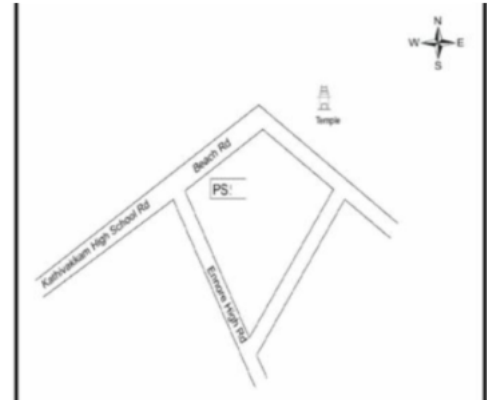

Key MAP View