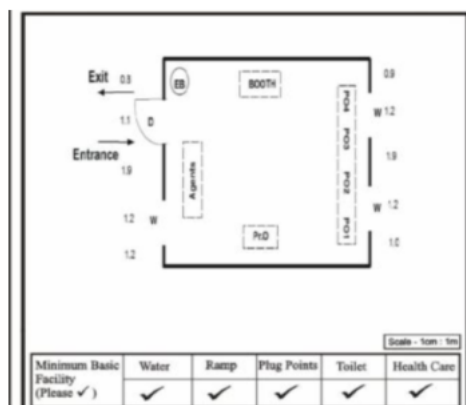

Google Map View

Polling Station Building Front View

Polling Station Front View

Cad View

Key MAP View

1 பெயர் : ஜெயசாந்தி கணவர் பெயர்: சங்கர் வீட்டு எண் : 1 வயது : 48 பாலினம் : பெண் Photo is available KRC6113237	2 பெயர் : ஞானவேலு தந்தை பெயர்: ராஜா வீட்டு எண் : 1 வயது : 33 பாலினம் : ஆண் Photo is available NUS1894583	3 பெயர் : வருண் தந்தை பெயர்: பன்னேர் செல்வம் வீட்டு எண் : 1/24 வயது : 24 பாலினம் : ஆண் Photo is available NUS2478691
4 பெயர் : வரதராஜன் தந்தை பெயர்: கௌதமன் வீட்டு எண் : 2 வயது : 31 பாலினம் : ஆண் Photo is available NUS1107762	5 பெயர் : முத்துகுமரன் தந்தை பெயர்: காமராஜ் வீட்டு எண் : 2 வயது : 28 பாலினம் : ஆண் Photo is available NUS1675677	6 பெயர் : நாகாலவாண்யா கணவர் பெயர்: விஜய் ஆனந்த் வீட்டு எண் : 2/32 வயது : 38 பாலினம் : பெண் Photo is available NUS2631372
7 பெயர் : யாக்கோபு தந்தை பெயர்: ஏசுடியான் வீட்டு எண் : 3 வயது : 63 பாலினம் : ஆண் Photo is available KRC2600898	8 பெயர் : சகாயமேரி கணவர் பெயர்: யாக்கோபு வீட்டு எண் : 3 வயது : 51 பாலினம் : பெண் Photo is available KRC2600906	9 பெயர் : ஆகாஷ் ஜெபராஜ் தந்தை பெயர்: யாக்கோபு வீட்டு எண் : 3 வயது : 28 பாலினம் : ஆண் Photo is available NUS2052223
10 பெயர் : விஜயலக்ஷ்மி கணவர் பெயர்: முரளி கிருஷ்ணன் வீட்டு எண் : 5 வயது : 48 பாலினம் : பெண் Photo is available NUS0015446	11 பெயர் : முரளி கிருஷ்ணன் தந்தை பெயர்: ஏசுதாஸ் வீட்டு எண் : 5 வயது : 43 பாலினம் : ஆண் Photo is available NUS2115962	12 பெயர் : சுசீலா தந்தை பெயர்: பாலாஜி வீட்டு எண் : 6/12 வயது : 34 பாலினம் : ஆண் Photo is available NUS1992288
13 பெயர் : ஆறுமுகம் தந்தை பெயர்: பிச்சை வீட்டு எண் : 7 வயது : 77 பாலினம் : ஆண் Photo is available NUS2248649	14 பெயர் : நடனசிகாமணி கணவர் பெயர்: ஆறுமுகம் வீட்டு எண் : 7 வயது : 68 பாலினம் : பெண் Photo is available NUS2248656	15 பெயர் : சாந்தகுமாரி தந்தை பெயர்: ஆறுமுகம் வீட்டு எண் : 7 வயது : 45 பாலினம் : பெண் Photo is available KRC1579242
16 பெயர் : பரத் ராஜ் தாயின் பெயர்: சந்தனா குமார் வீட்டு எண் : 7 வயது : 24 பாலினம் : ஆண் Photo is available NUS2504041	17 பெயர் : கோவிந்து கே தந்தை பெயர்: ரத்தினம் வீட்டு எண் : 7-4 வயது : 49 பாலினம் : ஆண் Photo is available NUS1106863	18 பெயர் : கௌதமன் தந்தை பெயர்: குப்பன் வீட்டு எண் : 8A வயது : 58 பாலினம் : ஆண் Photo is available KRC2599918
19 பெயர் : மாதவி கணவர் பெயர்: கௌதமன் வீட்டு எண் : 8A வயது : 55 பாலினம் : பெண் Photo is available KRC2598316	20 பெயர் : திரிபுரசுந்தரி கணவர் பெயர்: காமராஜ் வீட்டு எண் : 8B வயது : 53 பாலினம் : பெண் Photo is available NUS2248664	21 பெயர் : நதிம் ஷெரீப் அ தந்தை பெயர்: அகமது ஷெரீப் வீட்டு எண் : 9 வயது : 39 பாலினம் : ஆண் Photo is available NUS1505387
22 பெயர் : ஜோதி கணவர் பெயர்: சங்கர் வீட்டு எண் : 9 வயது : 38 பாலினம் : பெண் Photo is available NUS1597715	23 பெயர் : ஷாகிரா ஷெரீப் கணவர் பெயர்: நதிம் ஷெரீப் வீட்டு எண் : 9 வயது : 37 பாலினம் : பெண் Photo is available NUS1505288	24 பெயர் : விஜயபாஸ்கர் தந்தை பெயர்: கலியபெருமாள் வீட்டு எண் : 9B வயது : 48 பாலினம் : ஆண் Photo is available NUS2248672
25 பெயர் : காஞ்சனா கணவர் பெயர்: ராஜப்பா வீட்டு எண் : 9D வயது : 46 பாலினம் : பெண் Photo is available KRC6111892	26 பெயர் : சரளா கணவர் பெயர்: கோபி வீட்டு எண் : 9E வயது : 57 பாலினம் : பெண் Photo is available NUS2248698	27 பெயர் : சிவசங்கர் தந்தை பெயர்: கோபி வீட்டு எண் : 9E வயது : 40 பாலினம் : ஆண் Photo is available KRC6112585
28 பெயர் : லோகநாதன் தந்தை பெயர்: கோபி வீட்டு எண் : 9E வயது : 39 பாலினம் : ஆண் Photo is available KRC6114565	29 பெயர் : ஷேக்மொய்தீன் தந்தை பெயர்: ஷாருல்அமீது வீட்டு எண் : 10 வயது : 73 பாலினம் : ஆண் Photo is available KRC8946550	30 பெயர் : மும்தாஜ் கணவர் பெயர்: ஷேக்மொய்தீன் வீட்டு எண் : 10 வயது : 63 பாலினம் : பெண் Photo is available KRC9157256