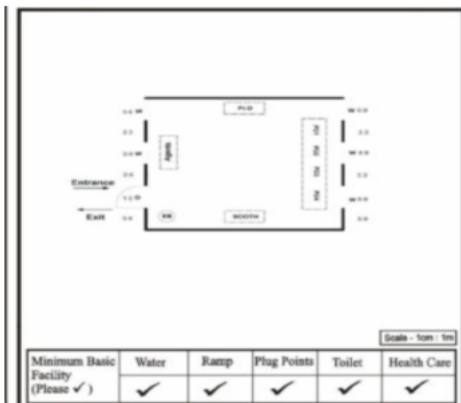

Cad View

Key MAP View