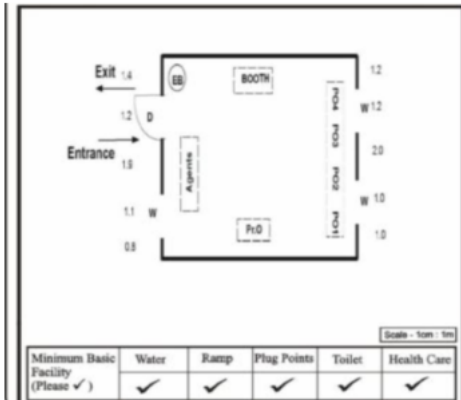

Cad View

Key MAP View