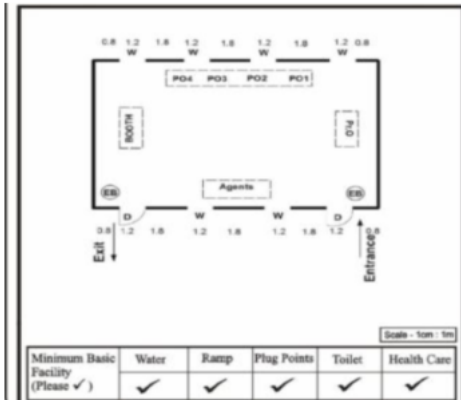

Google Map View

Polling Station Building Front View

Polling Station Front View

Cad View

Key MAP View

1 பெயர் : மூர்த்தி தந்தை பெயர்: கோவிந்தசாமி வீட்டு எண் : 1 வயது : 56 பாலினம் : ஆண் Photo is available	NUS0931931	2 பெயர் : நாகம்மாள் கணவர் பெயர்: ஆறுமுகம் வீட்டு எண் : 1 வயது : 51 பாலினம் : பெண் Photo is available	NUS0530923	3 பெயர் : ஜன்பால் தந்தை பெயர்: சின்னமாரிமுத்து வீட்டு எண் : 1 வயது : 42 பாலினம் : ஆண் Photo is available	NUS0931436
4 பெயர் : பிரசாத் தந்தை பெயர்: செல்வம் வீட்டு எண் : 1 வயது : 41 பாலினம் : ஆண் Photo is available	KRC1582303	5 பெயர் : அம்மு கணவர் பெயர்: மூர்த்தி வீட்டு எண் : 1 வயது : 41 பாலினம் : பெண் Photo is available	NUS0018630	6 பெயர் : வைலட்பாய் கணவர் பெயர்: ஜன்பால் வீட்டு எண் : 1 வயது : 41 பாலினம் : பெண் Photo is available	NUS0931667
7 பெயர் : அனிஷ்குமார் தந்தை பெயர்: மதிவண்ணன் வீட்டு எண் : 1 வயது : 36 பாலினம் : ஆண் Photo is available	NUS0530873	8 பெயர் : சங்கர் தந்தை பெயர்: கந்தசாமி வீட்டு எண் : 1 வயது : 35 பாலினம் : ஆண் Photo is available	NUS0530824	9 பெயர் : பிரகாஷ் தந்தை பெயர்: மாரிமுத்து வீட்டு எண் : 1 வயது : 34 பாலினம் : ஆண் Photo is available	NUS0530832
10 பெயர் : பாஸ்கர் தந்தை பெயர்: கோபாலகிருஷ்ணன் வீட்டு எண் : 3 வயது : 56 பாலினம் : ஆண் Photo is available	NUS2223758	11 பெயர் : தேசராணி கணவர் பெயர்: பாஸ்கர் வீட்டு எண் : 3 வயது : 54 பாலினம் : பெண் Photo is available	NUS2223766	12 பெயர் : வெற்றிவேல் தந்தை பெயர்: பழனி வீட்டு எண் : 4 வயது : 24 பாலினம் : ஆண் Photo is available	NUS2563344
13 பெயர் : ஞானபிரகாசம் தந்தை பெயர்: புருஷோத்தமன் வீட்டு எண் : 5 வயது : 44 பாலினம் : ஆண் Photo is available	KRC1665751	14 பெயர் : பவானி கணவர் பெயர்: சரவணன் வீட்டு எண் : 5-12 வயது : 37 பாலினம் : பெண் Photo is available	KRC9525932	15 பெயர் : சந்தோஷ்குமார் தந்தை பெயர்: சுதந்திரபாபு வீட்டு எண் : 6 வயது : 29 பாலினம் : ஆண் Photo is available	NUS1508282
16 பெயர் : தீபக் தந்தை பெயர்: கலிவாணன் வீட்டு எண் : 6 வயது : 24 பாலினம் : ஆண் Photo is available	NUS2564813	17 பெயர் : பாலசுப்பிரமணியம் தந்தை பெயர்: வெங்குதம்பிரான் வீட்டு எண் : 6-7 வயது : 56 பாலினம் : ஆண் Photo is available	NUS0018580	18 பெயர் : வெங்கடேஷ் தந்தை பெயர்: கோபால் வீட்டு எண் : 10 வயது : 38 பாலினம் : ஆண் Photo is available	KRC9525924
19 பெயர் : தினேஷ்குமார் வே தந்தை பெயர்: வேணு வீட்டு எண் : 10, வயது : 38 பாலினம் : ஆண் Photo is available	NUS2797835	20 பெயர் : இனியா தந்தை பெயர்: சிவப்பிரகாஷ் வீட்டு எண் : 10 வயது : 34 பாலினம் : பெண் Photo is available	NUS1109388	21 பெயர் : ஜெயசூரியா தந்தை பெயர்: இளம்பருதி வீட்டு எண் : 10 வயது : 28 பாலினம் : ஆண் Photo is available	NUS1677939
22 பெயர் : மௌலீ தந்தை பெயர்: இளம்பருதி வீட்டு எண் : 10 வயது : 26 பாலினம் : ஆண் Photo is available	NUS2073948	23 பெயர் : ரோஹித் தந்தை பெயர்: ராஜா வீட்டு எண் : 10/6 வயது : 25 பாலினம் : ஆண் Photo is available	NUS2123305	24 பெயர் : பிரமிளா தந்தை பெயர்: சங்கர் வீட்டு எண் : 12-5 வயது : 38 பாலினம் : பெண் Photo is available	NUS0106534
25 பெயர் : வெங்கடேசன் தந்தை பெயர்: வடிவேல் வீட்டு எண் : 13 வயது : 64 பாலினம் : ஆண் Photo is available	NUS1678168	26 பெயர் : ஸ்ரபன் தந்தை பெயர்: சிவலிங்கம் வீட்டு எண் : 13 வயது : 34 பாலினம் : ஆண் Photo is available	NUS0931048	27 பெயர் : நாகராஜ் தந்தை பெயர்: வெங்கடேஷ் வீட்டு எண் : 13 வயது : 32 பாலினம் : ஆண் Photo is available	NUS0760561
28 பெயர் : முத்து தந்தை பெயர்: வெங்கடேசன் வீட்டு எண் : 13 வயது : 31 பாலினம் : ஆண் Photo is available	NUS1678150	29 பெயர் : சிவபிரகாஷ் தந்தை பெயர்: சங்கர் வீட்டு எண் : 13 வயது : 29 பாலினம் : ஆண் Photo is available	NUS1508407	30 பெயர் : தனுஷ் தாயின் பெயர்: ஆறுமுகம் வீட்டு எண் : 13 வயது : 25 பாலினம் : ஆண் Photo is available	NUS2563120