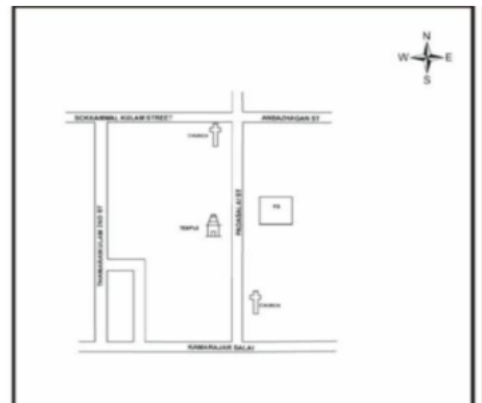

Google Map View

Polling Station Building Front View

Polling Station Front View

Cad View

Key MAP View

1 பெயர் : ஜமுனா கணவர் பெயர்: சுப்ரமணி வீட்டு எண் : 1 வயது : 63 பாலினம் : பெண் Photo is available	NUS1881077	2 பெயர் : அபிராமி கணவர் பெயர்: மாரிமுத்து வீட்டு எண் : 1 வயது : 54 பாலினம் : பெண் Photo is available	NUS0459578	3 பெயர் : ராம்குமார் தந்தை பெயர்: ஜெயபால் வீட்டு எண் : 1 வயது : 53 பாலினம் : ஆண் Photo is available	NUS2157873
4 பெயர் : முத்து தந்தை பெயர்: முருகேசன் வீட்டு எண் : 1 வயது : 48 பாலினம் : ஆண் Photo is available	NUS0459131	5 பெயர் : செந்தில்குமார் தந்தை பெயர்: சண்முகம் வீட்டு எண் : 1 வயது : 44 பாலினம் : ஆண் Photo is available	NUS0937086	6 பெயர் : சிலம்பரசி கணவர் பெயர்: நாகபிரபு வீட்டு எண் : 1 வயது : 37 பாலினம் : பெண் Photo is available	NUS0936294
7 பெயர் : சுதர் பட்ரா தந்தை பெயர்: வல்சன் வீட்டு எண் : 1 வயது : 36 பாலினம் : ஆண் Photo is available	NUS1847789	8 பெயர் : ஜீவாநந்தம் தந்தை பெயர்: சந்திரசேகரன் வீட்டு எண் : 1 வயது : 34 பாலினம் : ஆண் Photo is available	NUS0459149	9 பெயர் : ஜீவிதா தந்தை பெயர்: டில்லிபாபு வீட்டு எண் : 1 வயது : 33 பாலினம் : பெண் Photo is available	NUS0745273
10 பெயர் : ஸ்ரீராம் ரோஹித் தந்தை பெயர்: ராம் குமார் வீட்டு எண் : 1 வயது : 26 பாலினம் : ஆண் Photo is available	NUS2011633	11 பெயர் : சத்தியமூர்த்தி தந்தை பெயர்: மனோகர் வீட்டு எண் : 1 வயது : 25 பாலினம் : ஆண் Photo is available	NUS2494714	12 பெயர் : ஜெய ரம்யா தந்தை பெயர்: ராம்குமார் வீட்டு எண் : 1 வயது : 24 பாலினம் : பெண் Photo is available	NUS2488609
13 பெயர் : ராம்பரசாத் தந்தை பெயர்: ராம் மோகன் வீட்டு எண் : 1 வயது : 23 பாலினம் : ஆண் Photo is available	NUS2565760	14 பெயர் : ராமராகவ் ரா தந்தை பெயர்: இராமமோகன் வீட்டு எண் : 1 வயது : 20 பாலினம் : ஆண் Photo is available	NUS2837896	15 பெயர் : ஜெயபால் தந்தை பெயர்: சந்தானகிருஷ்ணன் வீட்டு எண் : 1-1 வயது : 81 பாலினம் : ஆண் Photo is available	NUS2157915
16 பெயர் : மணிமாலா கணவர் பெயர்: ராம்குமார் வீட்டு எண் : 1-2 வயது : 50 பாலினம் : பெண் Photo is available	KRC1745504	17 பெயர் : ராம்மோகன் தந்தை பெயர்: ஜெயபால் வீட்டு எண் : 1-3 வயது : 52 பாலினம் : ஆண் Photo is available	NUS2157931	18 பெயர் : மகாலட்சுமி கணவர் பெயர்: ராம்மோகன் வீட்டு எண் : 1-3 வயது : 45 பாலினம் : பெண் Photo is available	KRC1745496
19 பெயர் : அருண்பரத்ராம் தந்தை பெயர்: வாசுதேவன் வீட்டு எண் : 1-3 வயது : 35 பாலினம் : ஆண் Photo is available	KRC5595582	20 பெயர் : சரஸ்வதி கணவர் பெயர்: கிருஷ்ணன் வீட்டு எண் : 1-6 வயது : 71 பாலினம் : பெண் Photo is available	KRC9141235	21 பெயர் : பாலாஜி தந்தை பெயர்: கிருஷ்ணன் வீட்டு எண் : 1-6 வயது : 46 பாலினம் : ஆண் Photo is available	KRC8885584
22 பெயர் : மனோகர் தந்தை பெயர்: கன்னியப்பன் வீட்டு எண் : 1-11 வயது : 69 பாலினம் : ஆண் Photo is available	KRC5595657	23 பெயர் : தனலட்சுமி கணவர் பெயர்: மனோகர் வீட்டு எண் : 1-11 வயது : 54 பாலினம் : பெண் Photo is available	KRC5596648	24 பெயர் : செளமியா தந்தை பெயர்: குமார் வீட்டு எண் : 1ஏ வயது : 23 பாலினம் : பெண் Photo is available	NUS2595312
25 பெயர் : தீலிப் குமார் தந்தை பெயர்: தேவராஜ் வீட்டு எண் : 1பீ வயது : 29 பாலினம் : ஆண் Photo is available	NUS1751361	26 பெயர் : பிரேமா கணவர் பெயர்: ராமமூர்த்தி வீட்டு எண் : 2 வயது : 50 பாலினம் : பெண் Photo is available	NUS1751387	27 பெயர் : சரவணன் தந்தை பெயர்: சந்திரன் வீட்டு எண் : 2 வயது : 46 பாலினம் : ஆண் Photo is available	NUS1881044
28 பெயர் : அசோக் தந்தை பெயர்: ரவி சந்திரன் வீட்டு எண் : 2 வயது : 42 பாலினம் : ஆண் Photo is available	NUS2011849	29 பெயர் : மணி இதரர் பெயர்: லக்ஷ்மி வீட்டு எண் : 2 வயது : 39 பாலினம் : ஆண் Photo is available	NUS1751304	30 பெயர் : தமிழ்ச்செல்வி கணவர் பெயர்: இளையக்குமார் வீட்டு எண் : 2 வயது : 39 பாலினம் : பெண் Photo is available	NUS1592955