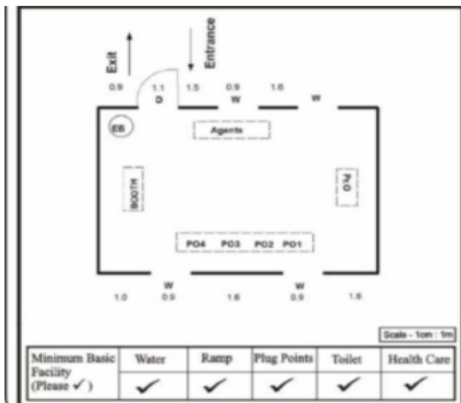

Google Map View

Polling Station Building Front View

Polling Station Front View

Cad View

Key MAP View

1 பெயர் : ஜமுனா கணவர் பெயர்: சுப்ரமணி வீட்டு எண் : 1 வயது : 63 பாலினம் : பெண் Photo is available	NUS1881077	2 பெயர் : அபிராமி கணவர் பெயர்: மாரிமுத்து வீட்டு எண் : 1 வயது : 54 பாலினம் : பெண் Photo is available	NUS0459578	3 பெயர் : ராம்குமார் தந்தை பெயர்: ஜெயபால் வீட்டு எண் : 1 வயது : 53 பாலினம் : ஆண் Photo is available	NUS2157873
4 பெயர் : முத்து தந்தை பெயர்: முருகேசன் வீட்டு எண் : 1 வயது : 48 பாலினம் : ஆண் Photo is available	NUS0459131	5 பெயர் : செந்தில்குமார் தந்தை பெயர்: சண்முகம் வீட்டு எண் : 1 வயது : 44 பாலினம் : ஆண் Photo is available	NUS0937086	6 பெயர் : சிலம்பரசி கணவர் பெயர்: நாகபிரபு வீட்டு எண் : 1 வயது : 37 பாலினம் : பெண் Photo is available	NUS0936294
7 பெயர் : சுதர் பட்ரா தந்தை பெயர்: வல்சன் வீட்டு எண் : 1 வயது : 36 பாலினம் : ஆண் Photo is available	NUS1847789	8 பெயர் : ஜீவாநந்தம் தந்தை பெயர்: சந்திரசேகரன் வீட்டு எண் : 1 வயது : 34 பாலினம் : ஆண் Photo is available	NUS0459149	9 பெயர் : ஜீவிதா தந்தை பெயர்: டில்லிபாபு வீட்டு எண் : 1 வயது : 33 பாலினம் : பெண் Photo is available	NUS0745273
10 பெயர் : ஸ்ரீராம் ரோஹித் தந்தை பெயர்: ராம் குமார் வீட்டு எண் : 1 வயது : 26 பாலினம் : ஆண் Photo is available	NUS2011633	11 பெயர் : சத்தியமூர்த்தி தந்தை பெயர்: மனோகர் வீட்டு எண் : 1 வயது : 25 பாலினம் : ஆண் Photo is available	NUS2494714	12 பெயர் : ஜெய ரம்யா தந்தை பெயர்: ராம்குமார் வீட்டு எண் : 1 வயது : 24 பாலினம் : பெண் Photo is available	NUS2488609
13 பெயர் : ராம்பரசாத் தந்தை பெயர்: ராம் மோகன் வீட்டு எண் : 1 வயது : 23 பாலினம் : ஆண் Photo is available	NUS2565760	14 பெயர் : ராமராகவ் ரா தந்தை பெயர்: இராமமோகன் வீட்டு எண் : 1 வயது : 20 பாலினம் : ஆண் Photo is available	NUS2837896	15 பெயர் : ஜெயபால் தந்தை பெயர்: சந்தானகிருஷ்ணன் வீட்டு எண் : 1-1 வயது : 81 பாலினம் : ஆண் Photo is available	NUS2157915
16 பெயர் : மணிமாலா கணவர் பெயர்: ராம்குமார் வீட்டு எண் : 1-2 வயது : 50 பாலினம் : பெண் Photo is available	KRC1745504	17 பெயர் : ராம்மோகன் தந்தை பெயர்: ஜெயபால் வீட்டு எண் : 1-3 வயது : 52 பாலினம் : ஆண் Photo is available	NUS2157931	18 பெயர் : மகாலட்சுமி கணவர் பெயர்: ராம்மோகன் வீட்டு எண் : 1-3 வயது : 45 பாலினம் : பெண் Photo is available	KRC1745496
19 பெயர் : அருண்பரத்ராம் தந்தை பெயர்: வாசுதேவன் வீட்டு எண் : 1-3 வயது : 35 பாலினம் : ஆண் Photo is available	KRC5595582	20 பெயர் : சரஸ்வதி கணவர் பெயர்: கிருஷ்ணன் வீட்டு எண் : 1-6 வயது : 71 பாலினம் : பெண் Photo is available	KRC9141235	21 பெயர் : பாலாஜி தந்தை பெயர்: கிருஷ்ணன் வீட்டு எண் : 1-6 வயது : 46 பாலினம் : ஆண் Photo is available	KRC8885584
22 பெயர் : மனோகர் தந்தை பெயர்: கன்னியப்பன் வீட்டு எண் : 1-11 வயது : 69 பாலினம் : ஆண் Photo is available	KRC5595657	23 பெயர் : தனலட்சுமி கணவர் பெயர்: மனோகர் வீட்டு எண் : 1-11 வயது : 54 பாலினம் : பெண் Photo is available	KRC5596648	24 பெயர் : செளமியா தந்தை பெயர்: குமார் வீட்டு எண் : 1ஏ வயது : 23 பாலினம் : பெண் Photo is available	NUS2595312
25 பெயர் : தீலிப் குமார் தந்தை பெயர்: தேவராஜ் வீட்டு எண் : 1பீ வயது : 29 பாலினம் : ஆண் Photo is available	NUS1751361	26 பெயர் : பிரேமா கணவர் பெயர்: ராமமூர்த்தி வீட்டு எண் : 2 வயது : 50 பாலினம் : பெண் Photo is available	NUS1751387	27 பெயர் : சரவணன் தந்தை பெயர்: சந்திரன் வீட்டு எண் : 2 வயது : 46 பாலினம் : ஆண் Photo is available	NUS1881044
28 பெயர் : அசோக் தந்தை பெயர்: ரவி சந்திரன் வீட்டு எண் : 2 வயது : 42 பாலினம் : ஆண் Photo is available	NUS2011849	29 பெயர் : மணி இதரர் பெயர்: லக்ஷ்மி வீட்டு எண் : 2 வயது : 39 பாலினம் : ஆண் Photo is available	NUS1751304	30 பெயர் : தமிழ்ச்செல்வி கணவர் பெயர்: இளையக்குமார் வீட்டு எண் : 2 வயது : 39 பாலினம் : பெண் Photo is available	NUS1592955