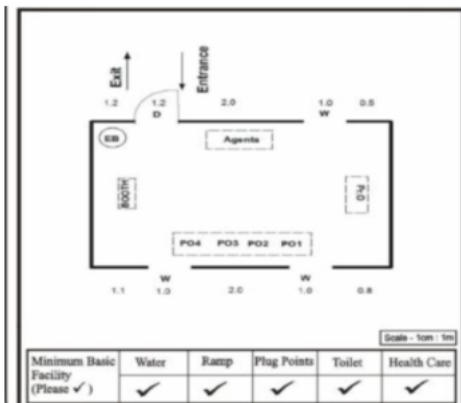

Google Map View

Polling Station Building Front View

Polling Station Front View

Cad View

Key MAP View

1 பெயர் : சத்தியா தாயின் பெயர்: சிங்காரவேலன் வீட்டு எண் : 00 வயது : 31 பாலினம் : பெண் Photo is available	NUS2047868	2 பெயர் : சங்கர் தந்தை பெயர்: துரைக்கண்ணு வீட்டு எண் : 1 வயது : 63 பாலினம் : ஆண் Photo is available	NUS0272633	3 பெயர் : நந்தகோபால் தந்தை பெயர்: சின்னவேல் வீட்டு எண் : 1 வயது : 62 பாலினம் : ஆண் Photo is available	NUS0272708
4 பெயர் : சுதர்சனம் கணவர் பெயர்: ஜெயபால் வீட்டு எண் : 1 வயது : 60 பாலினம் : பெண் Photo is available	NUS2226462	5 பெயர் : ஜெயபால் தந்தை பெயர்: சாமிகண்ணு வீட்டு எண் : 1 வயது : 59 பாலினம் : ஆண் Photo is available	NUS0272617	6 பெயர் : சேகர் தந்தை பெயர்: ராதாகிருஷ்ணன் வீட்டு எண் : 1 வயது : 56 பாலினம் : ஆண் Photo is available	NUS0272476
7 பெயர் : மாலதி கணவர் பெயர்: ரவிசுமார் வீட்டு எண் : 1 வயது : 56 பாலினம் : பெண் Photo is available	NUS0530972	8 பெயர் : தேவி கணவர் பெயர்: நந்தகோபால் வீட்டு எண் : 1 வயது : 56 பாலினம் : பெண் Photo is available	NUS0272716	9 பெயர் : இந்திரா கணவர் பெயர்: சங்கர் வீட்டு எண் : 1 வயது : 56 பாலினம் : பெண் Photo is available	NUS0272658
10 பெயர் : மூர்த்தி தந்தை பெயர்: கஜேந்திரன் வீட்டு எண் : 1 வயது : 50 பாலினம் : ஆண் Photo is available	NUS0272500	11 பெயர் : ராஜேஸ் தந்தை பெயர்: ஜெயபால் வீட்டு எண் : 1 வயது : 43 பாலினம் : ஆண் Photo is available	KRC2635183	12 பெயர் : நிரோஷா கணவர் பெயர்: ராஜேஷ்சுமார் வீட்டு எண் : 1 வயது : 37 பாலினம் : பெண் Photo is available	NUS0272518
13 பெயர் : சந்திரன் தந்தை பெயர்: தேசப்பன் வீட்டு எண் : 1 வயது : 37 பாலினம் : ஆண் Photo is available	NUS0018655	14 பெயர் : கணேஷ் தந்தை பெயர்: ஏலப்பன் வீட்டு எண் : 1 வயது : 37 பாலினம் : ஆண் Photo is available	NUS0272609	15 பெயர் : அரவிந்தன் சே தந்தை பெயர்: ராஜம்மாள் வீட்டு எண் : 1 வயது : 37 பாலினம் : ஆண் Photo is available	NUS0272484
16 பெயர் : சதிஷ் தந்தை பெயர்: சங்கர் வீட்டு எண் : 1 வயது : 36 பாலினம் : ஆண் Photo is available	NUS0272674	17 பெயர் : முருகானந்தன் தந்தை பெயர்: ஜெயசந்திரன் வீட்டு எண் : 1 வயது : 36 பாலினம் : ஆண் Photo is available	NUS0272682	18 பெயர் : அசோக் தந்தை பெயர்: ராஜம்மாள் வீட்டு எண் : 1 வயது : 34 பாலினம் : ஆண் Photo is available	NUS0272492
19 பெயர் : சரவணன் தந்தை பெயர்: சங்கர் வீட்டு எண் : 1 வயது : 34 பாலினம் : ஆண் Photo is available	NUS0272666	20 பெயர் : சுப்புலக்ஷ்மி கணவர் பெயர்: வினோத் வீட்டு எண் : 1 வயது : 34 பாலினம் : பெண் Photo is available	NUS1109701	21 பெயர் : ஸ்வேதா தாயின் பெயர்: மாலதி வீட்டு எண் : 1 வயது : 22 பாலினம் : பெண் Photo is available	NUS2707651
22 பெயர் : ஜெயஹரிணி தந்தை பெயர்: மனோகரன் வீட்டு எண் : 01 வயது : 19 பாலினம் : பெண் Photo is available	NUS3022589	23 பெயர் : வசந்தகுமார் தந்தை பெயர்: உமா வீட்டு எண் : 2 வயது : 46 பாலினம் : ஆண் Photo is available	KRC2635159	24 பெயர் : காயத்திரி கணவர் பெயர்: வசந்தகுமார் வீட்டு எண் : 2 வயது : 38 பாலினம் : பெண் Photo is available	NUS0701276
25 பெயர் : சோனியா தந்தை பெயர்: தருமதாஸ் வீட்டு எண் : 2 வயது : 34 பாலினம் : பெண் Photo is available	NUS1109743	26 பெயர் : காமராஜ் தந்தை பெயர்: விரமணி வீட்டு எண் : 3 வயது : 56 பாலினம் : ஆண் Photo is available	NUS2226488	27 பெயர் : உஷா கணவர் பெயர்: காமராஜ் வீட்டு எண் : 3 வயது : 46 பாலினம் : பெண் Photo is available	NUS2226496
28 பெயர் : மிசால் ஜி கணவர் பெயர்: தினேஷ்சுமார் ஆர் வீட்டு எண் : 3 வயது : 37 பாலினம் : பெண் Photo is available	NUS2803542	29 பெயர் : கமலவேணி கணவர் பெயர்: தேசமுத்து வீட்டு எண் : 4 வயது : 61 பாலினம் : பெண் Photo is available	NUS2226504	30 பெயர் : மகேந்திரன் தந்தை பெயர்: தேசமுத்து வீட்டு எண் : 4 வயது : 43 பாலினம் : ஆண் Photo is available	NUS2226512