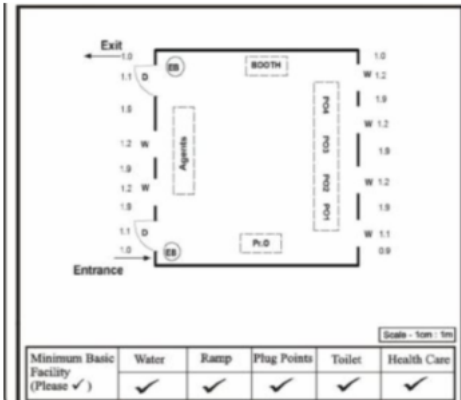

Google Map View

Polling Station Building Front View

Polling Station Front View

Cad View

Key MAP View

சட்டமன்றத் தொகுதியின் எண் மற்றும் பெயர் : 10-திருவொற்றியூர் பிரிவு எண் மற்றும் பெயர் 1-சென்னை மாநகராட்சி கத்திவாக்கம் , பெரியகுப்பம் 1வது தெரு வார்டு 2