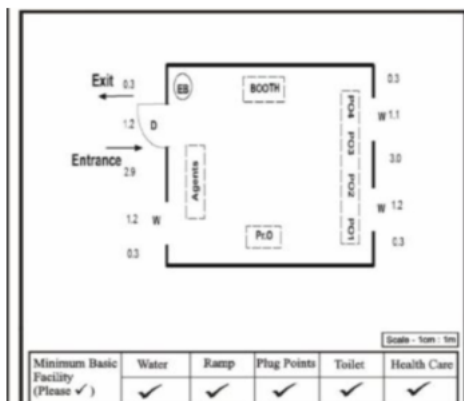

Google Map View

Polling Station Building Front View

Polling Station Front View

Cad View

Key MAP View

1 பெயர் : கமால்உசேன் தந்தை பெயர்: மைதீன்பிச்சை வீட்டு எண் : 1-1 வயது : 55 பாலினம் : ஆண் Photo is available	KRC2351526	# 2 பெயர் : கே ஷாஹித கணவர் பெயர்: கமால்உசேன் வீட்டு எண் : 1-1 வயது : 49 பாலினம் : பெண் Photo is available	KRC2351252	3 பெயர் : ஷேக்தாவுத் தந்தை பெயர்: மைதீன்பிச்சை வீட்டு எண் : 1-2 வயது : 49 பாலினம் : ஆண் Photo is available	KRC6426175
4 பெயர் : ரகிமாகனி கணவர் பெயர்: ஷேக்தாவுத் வீட்டு எண் : 1-2 வயது : 47 பாலினம் : பெண் Photo is available	KRC6426183	5 பெயர் : நபிஷாபீவி கணவர் பெயர்: மொய்தீன் பிச்சை வீட்டு எண் : 1/4 வயது : 71 பாலினம் : பெண் Photo is available	NUS0310367	6 பெயர் : மகேந்திரன் தந்தை பெயர்: பெரியசாமி வீட்டு எண் : 3 வயது : 56 பாலினம் : ஆண் Photo is available	NUS0310383
7 பெயர் : செல்வி கணவர் பெயர்: மகேந்திரன் வீட்டு எண் : 3 வயது : 54 பாலினம் : பெண் Photo is available	NUS0310391	8 பெயர் : கீதாலட்சுமி& தந்தை பெயர்: மகேந்திரன் வீட்டு எண் : 3 வயது : 35 பாலினம் : பெண் Photo is available	NUS0310409	9 பெயர் : சிலம்பரசன் தந்தை பெயர்: சிவலிங்கம் வீட்டு எண் : 3 வயது : 35 பாலினம் : ஆண் Photo is available	NUS1509561
10 பெயர் : சூரியநாராயணன் தந்தை பெயர்: மகேந்திரன் வீட்டு எண் : 3-6 வயது : 32 பாலினம் : ஆண் Photo is available	NUS1111020	11 பெயர் : ஹவ்வாமாபிவி கணவர் பெயர்: ஷேக்அமீர் வீட்டு எண் : 4/7 வயது : 54 பாலினம் : பெண் Photo is available	NUS0310375	12 பெயர் : மதுமிதா தந்தை பெயர்: மணிவண்ணன் வீட்டு எண் : 4F-9 வயது : 28 பாலினம் : பெண் Photo is available	NUS1679174
13 பெயர் : தேவி கணவர் பெயர்: நடராஜன் வீட்டு எண் : 5 வயது : 58 பாலினம் : பெண் Photo is available	NUS2239036	14 பெயர் : சீனிவாசன் தந்தை பெயர்: மகேந்திரன் வீட்டு எண் : 6 வயது : 72 பாலினம் : ஆண் Photo is available	KRC2345627	15 பெயர் : லட்சுமி கணவர் பெயர்: சீனிவாசன் வீட்டு எண் : 6 வயது : 66 பாலினம் : பெண் Photo is available	KRC2347805
16 பெயர் : ஷர்மிளா ஏ தந்தை பெயர்: ஆறுமுகம் வீட்டு எண் : 6/9 வயது : 20 பாலினம் : பெண் Photo is available	NUS2812576	17 பெயர் : வர்ஷா தந்தை பெயர்: சசிகுமார் வீட்டு எண் : 6எப் 7/2 வயது : 26 பாலினம் : பெண் Photo is available	NUS2512713	18 பெயர் : வருண் தந்தை பெயர்: சசிகுமார் வீட்டு எண் : 6எப் 7/2 வயது : 24 பாலினம் : ஆண் Photo is available	NUS2512671
19 பெயர் : அருள்தாஸ் தந்தை பெயர்: காளியப்பன் வீட்டு எண் : 7 வயது : 33 பாலினம் : ஆண் Photo is available	NUS1509553	20 பெயர் : தைலம்மாள் கணவர் பெயர்: கோவிந்தசாமி வீட்டு எண் : 7/10 வயது : 76 பாலினம் : பெண் Photo is available	NUS0310342	21 பெயர் : ஜெயபிரப கே கேசவன் தந்தை பெயர்: கேசவன் வீட்டு எண் : 7/10 வயது : 51 பாலினம் : பெண் Photo is available	NUS2954550
22 பெயர் : முகேஷ் ஏ ஆறுமுகம் தந்தை பெயர்: ஆறுமுகம் வீட்டு எண் : 7/10 வயது : 26 பாலினம் : ஆண் Photo is available	NUS2955789	23 பெயர் : திவ்யலக்ஷ்மி ஏ ஆறுமுகம் தந்தை பெயர்: ஆறுமுகம் வீட்டு எண் : 7/10 வயது : 24 பாலினம் : பெண் Photo is available	NUS2951044	24 பெயர் : பானுமதி கணவர் பெயர்: காளியப்பன் வீட்டு எண் : 10 வயது : 53 பாலினம் : பெண் Photo is available	KRC9315920
25 பெயர் : ஜீவன் சஞ்சய் தந்தை பெயர்: நவீந்திரன் வீட்டு எண் : 11/1, வயது : 25 பாலினம் : ஆண் Photo is available	NUS2512655	26 பெயர் : ஞானபிரியா தந்தை பெயர்: கோதண்டன் வீட்டு எண் : 12ஜீ 3/6 வயது : 24 பாலினம் : பெண் Photo is available	NUS2512572	27 பெயர் : வர்ஷா தந்தை பெயர்: மகேஷ் கர்லீ வீட்டு எண் : 12ஜீ, 4/10 வயது : 24 பாலினம் : பெண் Photo is available	NUS2512697
28 பெயர் : அஜய் ஏ தந்தை பெயர்: ஆசைதம்பி வீட்டு எண் : 12ஜீ 2 6 வயது : 24 பாலினம் : ஆண் Photo is available	NUS2580397	29 பெயர் : சர்வேஷ் தந்தை பெயர்: ஸ்ரீதரன் வீட்டு எண் : 15ஏ வயது : 26 பாலினம் : ஆண் Photo is available	NUS2047462	30 பெயர் : ராதிகா கணவர் பெயர்: மருதன் வீட்டு எண் : 25 வயது : 32 பாலினம் : பெண் Photo is available	NUS1256916