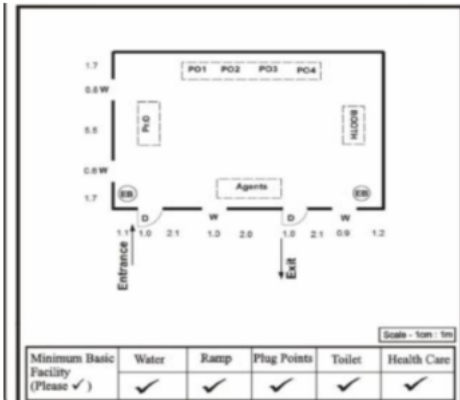

Google Map View

Polling Station Building Front View

Polling Station Front View

Cad View

Key MAP View

1 பெயர் : ஜீவா கணவர் பெயர் : தங்கராஜ் வீட்டு எண் : 1 வயது : 60 பாலினம் : பெண் Photo is available	NUS0934554	2 பெயர் : மலிகார்க்குணராப் தந்தை பெயர் : கோட்டையா வீட்டு எண் : 1 வயது : 57 பாலினம் : ஆண் Photo is available	NUS0934307	3 பெயர் : மேரிமடோனா கணவர் பெயர் : சாமுவேல்டேனியல் வீட்டு எண் : 1 வயது : 54 பாலினம் : பெண் Photo is available	NUS0934547
4 பெயர் : ஹரிஹரன் தந்தை பெயர் : சொக்கலிங்கம் வீட்டு எண் : 1 வயது : 49 பாலினம் : ஆண் Photo is available	NUS0934372	5 பெயர் : ஜெய்குமார் தந்தை பெயர் : கோவிந்தராஜ் வீட்டு எண் : 1 வயது : 48 பாலினம் : ஆண் Photo is available	NUS0533042	6 பெயர் : ரேணுகா கணவர் பெயர் : ஹரிஹரன் வீட்டு எண் : 1 வயது : 47 பாலினம் : பெண் Photo is available	NUS0934364
7 பெயர் : தமிழ்செல்வி கணவர் பெயர் : ஜெய்குமார் வீட்டு எண் : 1 வயது : 42 பாலினம் : பெண் Photo is available	NUS0533059	8 பெயர் : பூநல்சுமி தந்தை பெயர் : மல்லிகண்டுகுணராப் வீட்டு எண் : 1 வயது : 32 பாலினம் : பெண் Photo is available	NUS0934299	9 பெயர் : யோகராஜ் தந்தை பெயர் : சிவகுமார் வீட்டு எண் : 1 வயது : 32 பாலினம் : ஆண் Photo is available	NUS0934422
10 பெயர் : கவியரசி தந்தை பெயர் : நாகபூஷணம் வீட்டு எண் : 1 வயது : 29 பாலினம் : பெண் Photo is available	NUS1768761	11 பெயர் : ஃபிராங்க்லின் திவ்யநாதன் கே தந்தை பெயர் : காமராஜ் கே வீட்டு எண் : 3 வயது : 24 பாலினம் : ஆண் Photo is available	NUS2536134	12 பெயர் : உமா மகேஸ்வரி தந்தை பெயர் : மாலகொண்டையா வீட்டு எண் : 3-4 வயது : 33 பாலினம் : பெண் Photo is available	NUS1509652
13 பெயர் : விஜயா கணவர் பெயர் : செல்வராஜ் வீட்டு எண் : 4-2 வயது : 53 பாலினம் : பெண் Photo is available	NUS1860683	14 பெயர் : பிரேமா கணவர் பெயர் : ரவிசந்திரன் வீட்டு எண் : 4-8 வயது : 56 பாலினம் : பெண் Photo is available	KRC6445001	15 பெயர் : சியாமளா கணவர் பெயர் : தியாகராஜன் வீட்டு எண் : 4-8 வயது : 48 பாலினம் : பெண் Photo is available	KRC6443519
16 பெயர் : மணிவண்ணன் மயில்சாமி தந்தை பெயர் : மயில்சாமி வீட்டு எண் : 4F வயது : 58 பாலினம் : ஆண் Photo is available	NUS0532978	17 பெயர் : ஷ்ரமிளா தாயின் பெயர் : இன்பரசு வீட்டு எண் : 4F வயது : 27 பாலினம் : பெண் Photo is available	NUS1952811	18 பெயர் : தனுஜா தந்தை பெயர் : சேகர் வீட்டு எண் : 4ஏ/6/1 வயது : 28 பாலினம் : பெண் Photo is available	NUS2004612
19 பெயர் : சாந்தி கணவர் பெயர் : சேகர் வீட்டு எண் : 4F8-2 வயது : 48 பாலினம் : பெண் Photo is available	NUS0532424	20 பெயர் : சூர்யா தந்தை பெயர் : சேகர் வீட்டு எண் : 4F-8-2 வயது : 28 பாலினம் : ஆண் Photo is available	NUS1860865	21 பெயர் : சுரேகா ம கணவர் பெயர் : மணிவண்ணன் வீட்டு எண் : 4F-9-3 வயது : 54 பாலினம் : பெண் Photo is available	NUS0532986
22 பெயர் : மாலதி கணவர் பெயர் : ரமேஷ் வீட்டு எண் : 5 வயது : 56 பாலினம் : பெண் Photo is available	NUS1509827	23 பெயர் : நிசாந்தி தந்தை பெயர் : ராஜலிங்கம் வீட்டு எண் : 5 வயது : 26 பாலினம் : பெண் Photo is available	NUS1973981	24 பெயர் : வனிதா கணவர் பெயர் : செல்வகுமார் வீட்டு எண் : 5-8 வயது : 43 பாலினம் : பெண் Photo is available	NUS0020040
25 பெயர் : இவாஞ்சிலின் தந்தை பெயர் : இம்மானுவேல் வீட்டு எண் : 6-8 வயது : 35 பாலினம் : பெண் Photo is available	NUS0366088	26 பெயர் : ஹம்ஷினி தந்தை பெயர் : ரமேஷ் வீட்டு எண் : 6ஏ/2-3 வயது : 28 பாலினம் : பெண் Photo is available	NUS1860725	27 பெயர் : கல்யாணி கணவர் பெயர் : ஆறுமுகம் வீட்டு எண் : 6ஏ/4/1 கேம்ப் 1 வயது : 64 பாலினம் : பெண் Photo is available	NUS2653616
28 பெயர் : வனிதா கதிரேசன் கணவர் பெயர் : கதிரேசன் ஆறுமுகம் வீட்டு எண் : 6ஏ/4/1 காம்ப் 1 வயது : 39 பாலினம் : பெண் Photo is available	NUS2525285	S 29 பெயர் : சி விஜயா கணவர் பெயர் : சிவகுமார் ஏ வீட்டு எண் : 6ஏ/4/2 வயது : 55 பாலினம் : பெண் Photo is available	NUS2465243	30 பெயர் : கு ராகவன் இதரர் பெயர் : கோ மகாலட்சுமி வீட்டு எண் : 6ஏ/8/3 வயது : 64 பாலினம் : ஆண் Photo is available	XKR2542900