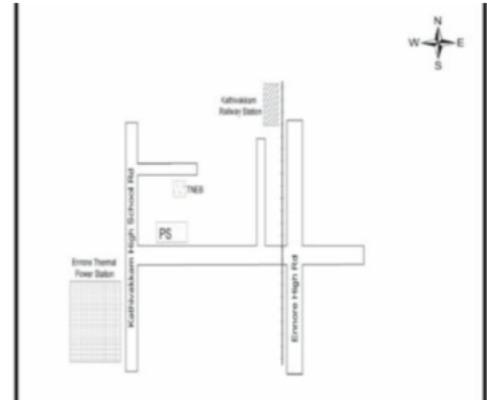

Cad View

Key MAP View