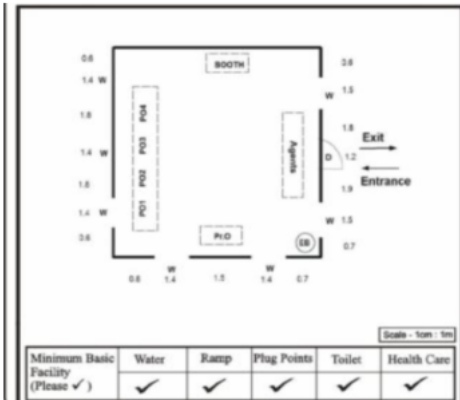

Google Map View

Polling Station Building Front View

Polling Station Front View

Cad View

Key MAP View

1 பெயர் : மெகராஜ் கணவர் பெயர்: அஜீஸ் வீட்டு எண் : 1 வயது : 38 பாலினம் : பெண்	NUS1598655 Photo is available	2 பெயர் : கௌதம் தந்தை பெயர்: முத்தனன் வீட்டு எண் : 1 வயது : 35 பாலினம் : ஆண்	NUS0761320 Photo is available	3 பெயர் : கீர்த்தனா தந்தை பெயர்: தமிழ்வாணன் வீட்டு எண் : 1 வயது : 31 பாலினம் : பெண்	NUS1257682 Photo is available
4 பெயர் : சாதனா கணவர் பெயர்: பார்த்தி வீட்டு எண் : 1 வயது : 30 பாலினம் : பெண்	NUS1769330 Photo is available	5 பெயர் : தமிழ்வாணன் தந்தை பெயர்: இராஜமாணிக்கம் வீட்டு எண் : 1-1 வயது : 55 பாலினம் : ஆண்	KRC6450696 Photo is available	6 பெயர் : கஸ்தூரி கணவர் பெயர்: தமிழ்வாணன் வீட்டு எண் : 1-1 வயது : 52 பாலினம் : பெண்	KRC2345023 Photo is available
7 பெயர் : பார்வதி கணவர் பெயர்: சக்திவேல் வீட்டு எண் : 1-1 வயது : 49 பாலினம் : பெண்	KRC6450944 Photo is available	8 பெயர் : அந்தோணிராஜ் தாயின் பெயர்: அருளானந்தசாமி வீட்டு எண் : 1-3 வயது : 55 பாலினம் : ஆண்	KRC6451710 Photo is available	9 பெயர் : சுந்தர்ராஜ் தாயின் பெயர்: பாலகிருஷ்ணன் வீட்டு எண் : 1-4 வயது : 57 பாலினம் : ஆண்	KRC1706381 Photo is available
10 பெயர் : விஜயகுமார் தாயின் பெயர்: மாணிக்கம் வீட்டு எண் : 1-4 வயது : 55 பாலினம் : ஆண்	NUS2244655 Photo is available	11 பெயர் : ராஜலட்சுமி தாயின் பெயர்: சுந்தர்ராஜ் வீட்டு எண் : 1-4 வயது : 53 பாலினம் : பெண்	NUS2244663 Photo is available	12 பெயர் : வடிவுக்கரசி கணவர் பெயர்: மாணிக்கவேல் வீட்டு எண் : 1-4 வயது : 42 பாலினம் : பெண்	KRC6533145 Photo is available
13 பெயர் : கீர்த்தனா தந்தை பெயர்: சுந்தர் ராஜ் வீட்டு எண் : 1-4 வயது : 27 பாலினம் : பெண்	NUS1896422 Photo is available	14 பெயர் : ஹரிணிஸ்வரி தந்தை பெயர்: மாணிக்கவேலன் வீட்டு எண் : 1/4 வயது : 22 பாலினம் : பெண்	NUS2737583 Photo is available	15 பெயர் : மகேந்திரன் தந்தை பெயர்: சுந்தராஜன் வீட்டு எண் : 1-4c வயது : 30 பாலினம் : ஆண்	NUS1510049 Photo is available
16 பெயர் : சலீம் தந்தை பெயர்: அலியார் வீட்டு எண் : 2 வயது : 49 பாலினம் : ஆண்	NUS2779536 Photo is available	17 பெயர் : காதர் மைதின் தந்தை பெயர்: அலியார் வீட்டு எண் : 2 வயது : 37 பாலினம் : ஆண்	NUS1111731 Photo is available	#2 18 பெயர் : அகாஜா தந்தை பெயர்: அலியார் வீட்டு எண் : 2 வயது : 34 பாலினம் : ஆண்	NUS0533547 Photo is available
19 பெயர் : மாரியம்மாள் கணவர் பெயர்: காயாம்பு வீட்டு எண் : 3-1 வயது : 91 பாலினம் : பெண்	NUS2245819 Photo is available	20 பெயர் : நாகம்மாள் கணவர் பெயர்: சந்திரன் வீட்டு எண் : 3-1 வயது : 70 பாலினம் : பெண்	KRC6533301 Photo is available	21 பெயர் : இளையராஜா தந்தை பெயர்: சந்திரன் வீட்டு எண் : 3-1 வயது : 44 பாலினம் : ஆண்	KRC6533319 Photo is available
22 பெயர் : செல்வராஜ் தாயின் பெயர்: காயாம்பு வீட்டு எண் : 3-2 வயது : 65 பாலினம் : ஆண்	NUS2245827 Photo is available	23 பெயர் : கங்கா கணவர் பெயர்: செல்வராஜ் வீட்டு எண் : 3-2 வயது : 56 பாலினம் : பெண்	KRC6449862 Photo is available	24 பெயர் : கண்ணன் தந்தை பெயர்: சந்திரன் வீட்டு எண் : 3-2 வயது : 50 பாலினம் : ஆண்	NUS0107383 Photo is available
25 பெயர் : தேன்மொழி கணவர் பெயர்: கண்ணன் வீட்டு எண் : 3/2 வயது : 40 பாலினம் : பெண்	NUS2826956 Photo is available	26 பெயர் : மணிமேகலை கணவர் பெயர்: இளையராஜா வீட்டு எண் : 3-2 வயது : 37 பாலினம் : பெண்	NUS1952878 Photo is available	27 பெயர் : சிவகுமார் தந்தை பெயர்: செல்வராஜ் வீட்டு எண் : 3-2A வயது : 35 பாலினம் : ஆண்	NUS0702514 Photo is available
28 பெயர் : விஜயகுமார் தந்தை பெயர்: பாண்டியன் வீட்டு எண் : 3/5 வயது : 24 பாலினம் : ஆண்	NUS2543189 Photo is available	29 பெயர் : பாத்திமா மேரி கணவர் பெயர்: முத்துனன் வீட்டு எண் : 4 வயது : 70 பாலினம் : பெண்	NUS0761338 Photo is available	30 பெயர் : தியாகராஜன் தந்தை பெயர்: முத்தனன் வீட்டு எண் : 4 வயது : 36 பாலினம் : ஆண்	NUS0021014 Photo is available