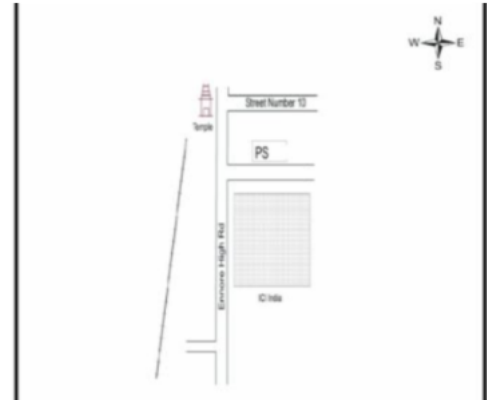

Google Map View

Polling Station Building Front View

Polling Station Front View

Cad View

Key MAP View

1 பெயர் : மெகராஜ் கணவர் பெயர்: அஜீஸ் வீட்டு எண் : 1 வயது : 38 பாலினம் : பெண்	NUS1598655 Photo is available	2 பெயர் : கௌதம் தந்தை பெயர்: முத்தனன் வீட்டு எண் : 1 வயது : 35 பாலினம் : ஆண்	NUS0761320 Photo is available	3 பெயர் : கீர்த்தனா தந்தை பெயர்: தமிழ்வாணன் வீட்டு எண் : 1 வயது : 31 பாலினம் : பெண்	NUS1257682 Photo is available
4 பெயர் : சாதனா கணவர் பெயர்: பார்த்தி வீட்டு எண் : 1 வயது : 30 பாலினம் : பெண்	NUS1769330 Photo is available	5 பெயர் : தமிழ்வாணன் தந்தை பெயர்: இராஜமாணிக்கம் வீட்டு எண் : 1-1 வயது : 55 பாலினம் : ஆண்	KRC6450696 Photo is available	6 பெயர் : கஸ்தூரி கணவர் பெயர்: தமிழ்வாணன் வீட்டு எண் : 1-1 வயது : 52 பாலினம் : பெண்	KRC2345023 Photo is available
7 பெயர் : பார்வதி கணவர் பெயர்: சக்திவேல் வீட்டு எண் : 1-1 வயது : 49 பாலினம் : பெண்	KRC6450944 Photo is available	8 பெயர் : அந்தோணிராஜ் தாயின் பெயர்: அருளானந்தசாமி வீட்டு எண் : 1-3 வயது : 55 பாலினம் : ஆண்	KRC6451710 Photo is available	9 பெயர் : சுந்தர்ராஜ் தாயின் பெயர்: பாலகிருஷ்ணன் வீட்டு எண் : 1-4 வயது : 57 பாலினம் : ஆண்	KRC1706381 Photo is available
10 பெயர் : விஜயகுமார் தாயின் பெயர்: மாணிக்கம் வீட்டு எண் : 1-4 வயது : 55 பாலினம் : ஆண்	NUS2244655 Photo is available	11 பெயர் : ராஜலட்சுமி தாயின் பெயர்: சுந்தர்ராஜ் வீட்டு எண் : 1-4 வயது : 53 பாலினம் : பெண்	NUS2244663 Photo is available	12 பெயர் : வடிவுக்கரசி கணவர் பெயர்: மாணிக்கவேல் வீட்டு எண் : 1-4 வயது : 42 பாலினம் : பெண்	KRC6533145 Photo is available
13 பெயர் : கீர்த்தனா தந்தை பெயர்: சுந்தர் ராஜ் வீட்டு எண் : 1-4 வயது : 27 பாலினம் : பெண்	NUS1896422 Photo is available	14 பெயர் : ஹரிணிஸ்வரி தந்தை பெயர்: மாணிக்கவேலன் வீட்டு எண் : 1/4 வயது : 22 பாலினம் : பெண்	NUS2737583 Photo is available	15 பெயர் : மகேந்திரன் தந்தை பெயர்: சுந்தராஜன் வீட்டு எண் : 1-4c வயது : 30 பாலினம் : ஆண்	NUS1510049 Photo is available
16 பெயர் : சலீம் தந்தை பெயர்: அலியார் வீட்டு எண் : 2 வயது : 49 பாலினம் : ஆண்	NUS2779536 Photo is available	17 பெயர் : காதர் மைதின் தந்தை பெயர்: அலியார் வீட்டு எண் : 2 வயது : 37 பாலினம் : ஆண்	NUS1111731 Photo is available	#2 18 பெயர் : அகாஜா தந்தை பெயர்: அலியார் வீட்டு எண் : 2 வயது : 34 பாலினம் : ஆண்	NUS0533547 Photo is available
19 பெயர் : மாரியம்மாள் கணவர் பெயர்: காயாம்பு வீட்டு எண் : 3-1 வயது : 91 பாலினம் : பெண்	NUS2245819 Photo is available	20 பெயர் : நாகம்மாள் கணவர் பெயர்: சந்திரன் வீட்டு எண் : 3-1 வயது : 70 பாலினம் : பெண்	KRC6533301 Photo is available	21 பெயர் : இளையராஜா தந்தை பெயர்: சந்திரன் வீட்டு எண் : 3-1 வயது : 44 பாலினம் : ஆண்	KRC6533319 Photo is available
22 பெயர் : செல்வராஜ் தாயின் பெயர்: காயாம்பு வீட்டு எண் : 3-2 வயது : 65 பாலினம் : ஆண்	NUS2245827 Photo is available	23 பெயர் : கங்கா கணவர் பெயர்: செல்வராஜ் வீட்டு எண் : 3-2 வயது : 56 பாலினம் : பெண்	KRC6449862 Photo is available	24 பெயர் : கண்ணன் தந்தை பெயர்: சந்திரன் வீட்டு எண் : 3-2 வயது : 50 பாலினம் : ஆண்	NUS0107383 Photo is available
25 பெயர் : தேன்மொழி கணவர் பெயர்: கண்ணன் வீட்டு எண் : 3/2 வயது : 40 பாலினம் : பெண்	NUS2826956 Photo is available	26 பெயர் : மணிமேகலை கணவர் பெயர்: இளையராஜா வீட்டு எண் : 3-2 வயது : 37 பாலினம் : பெண்	NUS1952878 Photo is available	27 பெயர் : சிவகுமார் தந்தை பெயர்: செல்வராஜ் வீட்டு எண் : 3-2A வயது : 35 பாலினம் : ஆண்	NUS0702514 Photo is available
28 பெயர் : விஜயகுமார் தந்தை பெயர்: பாண்டியன் வீட்டு எண் : 3/5 வயது : 24 பாலினம் : ஆண்	NUS2543189 Photo is available	29 பெயர் : பாத்திமா மேரி கணவர் பெயர்: முத்துனன் வீட்டு எண் : 4 வயது : 70 பாலினம் : பெண்	NUS0761338 Photo is available	30 பெயர் : தியாகராஜன் தந்தை பெயர்: முத்தனன் வீட்டு எண் : 4 வயது : 36 பாலினம் : ஆண்	NUS0021014 Photo is available