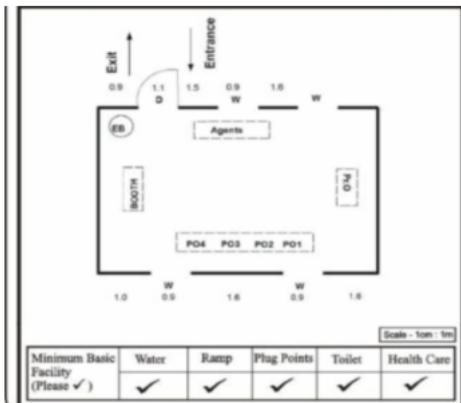

Google Map View

Polling Station Building Front View

Polling Station Front View

Cad View

Key MAP View

1 பெயர் : ஐயராமயா தந்தை பெயர் : ராமகுமார் வீட்டு எண் : 01 வயது : 24 பாலினம் : பெண் Photo is available	NUS2524403	2 பெயர் : குல்ஜரினா கணவர் பெயர் : அன்வரஷா வீட்டு எண் : 3 வயது : 75 பாலினம் : பெண் Photo is available	NUS1090141	3 பெயர் : சுபாஷ் தி தந்தை பெயர் : திருவேங்கடம் வீட்டு எண் : 3 வயது : 47 பாலினம் : ஆண் Photo is available	NUS2709319
4 பெயர் : ச. உமா கணவர் பெயர் : சுபாஷ் தி வீட்டு எண் : 3 வயது : 41 பாலினம் : பெண் Photo is available	NUS2709301	5 பெயர் : சாபிர் தந்தை பெயர் : முபாரக் வீட்டு எண் : 3 வயது : 32 பாலினம் : ஆண் Photo is available	NUS1090174	6 பெயர் : மணிகண்டன் தந்தை பெயர் : முத்து வீட்டு எண் : 3 வயது : 29 பாலினம் : ஆண் Photo is available	NUS1592971
7 பெயர் : வேண்டா கணவர் பெயர் : முத்து வீட்டு எண் : 3-1 வயது : 54 பாலினம் : பெண் Photo is available	KRC5598503	8 பெயர் : காந்திமதி கணவர் பெயர் : ராமசாமி வீட்டு எண் : 3-3 வயது : 66 பாலினம் : பெண் Photo is available	KRC5596077	9 பெயர் : கோபால் தந்தை பெயர் : அர்சுணன் வீட்டு எண் : 4A வயது : 30 பாலினம் : ஆண் Photo is available	NUS1221985
10 பெயர் : வெங்கடேசன் தந்தை பெயர் : பக்கியா ராஜ் வீட்டு எண் : 5 வயது : 26 பாலினம் : ஆண் Photo is available	NUS2065076	11 பெயர் : ராஜ்குமார் தந்தை பெயர் : டேவிட் வீட்டு எண் : 6/16 வயது : 30 பாலினம் : ஆண் Photo is available	NUS1751825	12 பெயர் : விஜய் சக்ரவர்த்தி தந்தை பெயர் : ஈந்தலா ஆதம் வீட்டு எண் : 6/16 வயது : 27 பாலினம் : ஆண் Photo is available	NUS2524387
13 பெயர் : கிரண் குமார் தந்தை பெயர் : கோபி ராவ் வீட்டு எண் : 6/16 வயது : 26 பாலினம் : ஆண் Photo is available	NUS2524395	14 பெயர் : கீர்த்தனா தந்தை பெயர் : கோபி ராவ் வீட்டு எண் : 6/16 வயது : 24 பாலினம் : பெண் Photo is available	NUS2524858	S2 15 பெயர் : கௌசல்யா தந்தை பெயர் : அனந்த் வீட்டு எண் : 7 வயது : 26 பாலினம் : ஆண் Photo is available	NUS2596336
16 பெயர் : சக்திவேல் தந்தை பெயர் : சுதிவேல் வீட்டு எண் : 9 ஏ வயது : 24 பாலினம் : ஆண் Photo is available	NUS2524361	17 பெயர் : கலாவதி கணவர் பெயர் : கோபாலகிருஷ்ணன் வீட்டு எண் : 17 வயது : 48 பாலினம் : பெண் Photo is available	NUS1405992	18 பெயர் : ராதா கணவர் பெயர் : அன்பழகன் வீட்டு எண் : 41-1 வயது : 75 பாலினம் : பெண் Photo is available	KRC8887267
19 பெயர் : சீனிவாசன் தந்தை பெயர் : அன்பழகன் வீட்டு எண் : 41-1 வயது : 48 பாலினம் : ஆண் Photo is available	KRC5604079	20 பெயர் : சக்திவேல் தந்தை பெயர் : அன்பழகன் வீட்டு எண் : 41-2 வயது : 55 பாலினம் : ஆண் Photo is available	KRC560143	21 பெயர் : மோகனா கணவர் பெயர் : சக்திவேல் வீட்டு எண் : 41-2 வயது : 47 பாலினம் : பெண் Photo is available	KRC5599295
22 பெயர் : பன்னீர் செல்வம் தந்தை பெயர் : ஜெயமணி வீட்டு எண் : 41A வயது : 59 பாலினம் : ஆண் Photo is available	NUS1219864	23 பெயர் : வைலட் கணவர் பெயர் : பன்னீர் செல்வம் வீட்டு எண் : 41A வயது : 52 பாலினம் : பெண் Photo is available	NUS1219872	24 பெயர் : கமல் கிஷோர் ப தந்தை பெயர் : பன்னீர் செல்வம் ஜெ வீட்டு எண் : 41ஏ வயது : 31 பாலினம் : ஆண் Photo is available	NUS1219856
25 பெயர் : லார்து ஷெர்லின் க கணவர் பெயர் : கமல் கிஷோர் ப வீட்டு எண் : 41ஏ வயது : 27 பாலினம் : பெண் Photo is available	SCY3687605	26 பெயர் : ஐஸ்வர்யா ப தந்தை பெயர் : பன்னீர் செல்வம் ஜெ வீட்டு எண் : 41ஏ வயது : 24 பாலினம் : பெண் Photo is available	SCY3837614	27 பெயர் : பாரி தந்தை பெயர் : சுந்தரேசன் வீட்டு எண் : 68 வயது : 53 பாலினம் : ஆண் Photo is available	NUS1090158
28 பெயர் : மகாலட்சுமி ச தந்தை பெயர் : சுபாஷ் வீட்டு எண் : எண் 3 வயது : 20 பாலினம் : பெண் Photo is available	NUS2812428	29 பெயர் : நளினா தந்தை பெயர் : சக்திவேல் வீட்டு எண் : எண் 41 வயது : 24 பாலினம் : பெண் Photo is available	NUS2709228	30 பெயர் : யமுனா சக்திவேல் தந்தை பெயர் : சக்திவேல் வீட்டு எண் : எண் 41 வயது : 20 பாலினம் : பெண் Photo is available	NUS3035680