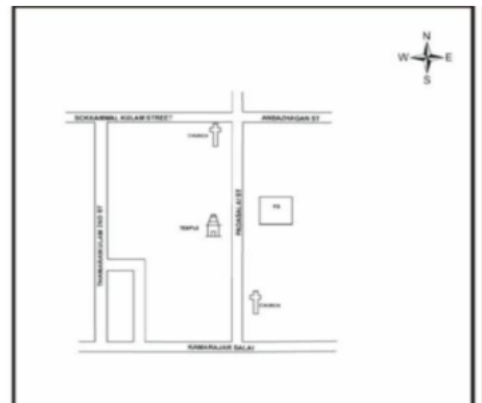

Key MAP View