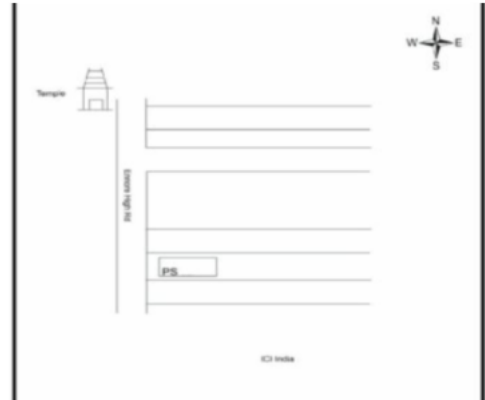

Google Map View

Polling Station Building Front View

Polling Station Front View

Cad View

Key MAP View

1 பெயர் : சேது தந்தை பெயர்: மருது வீட்டு எண் : 1 வயது : 71 பாலினம் : ஆண்	KRC1656404 Photo is available	2 பெயர் : பூரணம் கணவர் பெயர்: சேது வீட்டு எண் : 1 வயது : 66 பாலினம் : பெண்	NUS2258192 Photo is available	3 பெயர் : பூமாதேவி கணவர் பெயர்: காசிநாதன் வீட்டு எண் : 1 வயது : 58 பாலினம் : பெண்	NUS0943001 Photo is available
4 பெயர் : கோவிந்தம்மாள் கணவர் பெயர்: சந்திரன் வீட்டு எண் : 1 வயது : 51 பாலினம் : பெண்	NUS0943787 Photo is available	5 பெயர் : ஈஸ்வரி கணவர் பெயர்: பாபு வீட்டு எண் : 1 வயது : 50 பாலினம் : பெண்	NUS0534446 Photo is available	6 பெயர் : சாந்தி கணவர் பெயர்: சேகர் வீட்டு எண் : 1 வயது : 48 பாலினம் : பெண்	NUS0942870 Photo is available
7 பெயர் : ரமேஷ் தந்தை பெயர்: பாக்கியநாதன் வீட்டு எண் : 1 வயது : 47 பாலினம் : ஆண்	NUS0703017 Photo is available	8 பெயர் : அன்பனந்த் தந்தை பெயர்: அன்பழகன் வீட்டு எண் : 1 வயது : 43 பாலினம் : ஆண்	KRC6455265 Photo is available	9 பெயர் : ஆனந்தன் தந்தை பெயர்: சேது வீட்டு எண் : 1 வயது : 40 பாலினம் : ஆண்	KRC6451934 Photo is available
10 பெயர் : ஜீவிதா கணவர் பெயர்: செல்வம் வீட்டு எண் : 1 வயது : 35 பாலினம் : பெண்	NUS1260132 Photo is available	11 பெயர் : மகேஸ்வரி தாயின் பெயர்: வசந்தி வீட்டு எண் : 1 வயது : 34 பாலினம் : பெண்	NUS0943076 Photo is available	12 பெயர் : சூர்யா கணவர் பெயர்: ராஜேந்திரன் வீட்டு எண் : 1 வயது : 33 பாலினம் : பெண்	NUS0762104 Photo is available
13 பெயர் : தமிழரசன் பா தந்தை பெயர்: பி பாலசுப்ரமணியன் வீட்டு எண் : 1 வயது : 23 பாலினம் : ஆண்	NUS2816866 Photo is available	14 பெயர் : பார்வதி கணவர் பெயர்: அன்பழகன் வீட்டு எண் : 1E வயது : 59 பாலினம் : பெண்	KRC6454359 Photo is available	15 பெயர் : சிவராஜ் தந்தை பெயர்: ஐய்யனார் வீட்டு எண் : 2 வயது : 71 பாலினம் : ஆண்	KRC2351468 Photo is available
16 பெயர் : சீதா கணவர் பெயர்: சிவராஜ் வீட்டு எண் : 2 வயது : 70 பாலினம் : பெண்	KRC2343119 Photo is available	S 17 பெயர் : பிரகாஷ் தந்தை பெயர்: சிவராஜ் வீட்டு எண் : 2 வயது : 42 பாலினம் : ஆண்	KRC6457329 Photo is available	18 பெயர் : பாண்டியன் தந்தை பெயர்: சுப்பையா வீட்டு எண் : 2C வயது : 55 பாலினம் : ஆண்	NUS2258218 Photo is available
19 பெயர் : சரோஜா கணவர் பெயர்: பாண்டியன் வீட்டு எண் : 2C வயது : 51 பாலினம் : பெண்	NUS2258226 Photo is available	20 பெயர் : பாப்பம்மாள் கணவர் பெயர்: குருசாமி வீட்டு எண் : 3 வயது : 75 பாலினம் : பெண்	NUS1680230 Photo is available	21 பெயர் : அனுஷா கணவர் பெயர்: லட்சுமணன் வீட்டு எண் : 3 வயது : 71 பாலினம் : பெண்	NUS1680198 Photo is available
22 பெயர் : ம சுந்தரம் தந்தை பெயர்: மந்தகாளை வீட்டு எண் : 03 வயது : 67 பாலினம் : ஆண்	NUS2125201 Photo is available	23 பெயர் : செல்வராஜ் தந்தை பெயர்: லட்சுமணன் வீட்டு எண் : 3 வயது : 49 பாலினம் : ஆண்	NUS1680180 Photo is available	24 பெயர் : தினேஷ் தந்தை பெயர்: சுந்தரம் வீட்டு எண் : 3 வயது : 43 பாலினம் : ஆண்	NUS0762096 Photo is available
25 பெயர் : குளோரி கணவர் பெயர்: செல்வராஜ் வீட்டு எண் : 3 வயது : 40 பாலினம் : பெண்	NUS1896984 Photo is available	26 பெயர் : தமிழ்மணி கணவர் பெயர்: தினேஷ் வீட்டு எண் : 3 வயது : 39 பாலினம் : பெண்	NUS1511468 Photo is available	27 பெயர் : வைதேகி கணவர் பெயர்: ஆனந்த் வீட்டு எண் : 3 வயது : 35 பாலினம் : பெண்	NUS0703025 Photo is available
28 பெயர் : லட்சுமி கணவர் பெயர்: மணி வீட்டு எண் : 3E வயது : 69 பாலினம் : பெண்	NUS2258234 Photo is available	29 பெயர் : செல்வம் தந்தை பெயர்: மணி வீட்டு எண் : 3E வயது : 48 பாலினம் : ஆண்	NUS2258242 Photo is available	30 பெயர் : வடிவேலன் தந்தை பெயர்: மணி வீட்டு எண் : 3E வயது : 47 பாலினம் : ஆண்	KRC2343358 Photo is available