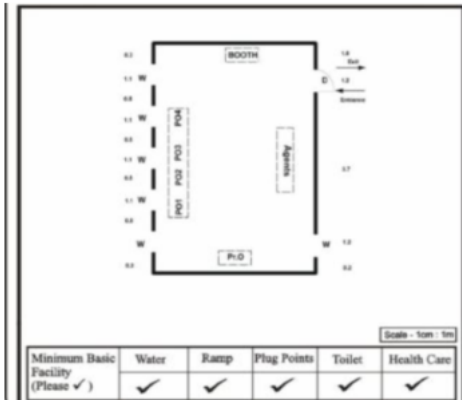

Google Map View

Polling Station Building Front View

Polling Station Front View

Cad View

Key MAP View

1 பெயர் : சேது தந்தை பெயர்: மருது வீட்டு எண் : 1 வயது : 71 பாலினம் : ஆண்	KRC1656404 Photo is available	2 பெயர் : பூரணம் கணவர் பெயர்: சேது வீட்டு எண் : 1 வயது : 66 பாலினம் : பெண்	NUS2258192 Photo is available	3 பெயர் : பூமாதேவி கணவர் பெயர்: காசிநாதன் வீட்டு எண் : 1 வயது : 58 பாலினம் : பெண்	NUS0943001 Photo is available
4 பெயர் : கோவிந்தம்மாள் கணவர் பெயர்: சந்திரன் வீட்டு எண் : 1 வயது : 51 பாலினம் : பெண்	NUS0943787 Photo is available	5 பெயர் : ஈஸ்வரி கணவர் பெயர்: பாபு வீட்டு எண் : 1 வயது : 50 பாலினம் : பெண்	NUS0534446 Photo is available	6 பெயர் : சாந்தி கணவர் பெயர்: சேகர் வீட்டு எண் : 1 வயது : 48 பாலினம் : பெண்	NUS0942870 Photo is available
7 பெயர் : ரமேஷ் தந்தை பெயர்: பாக்கியநாதன் வீட்டு எண் : 1 வயது : 47 பாலினம் : ஆண்	NUS0703017 Photo is available	8 பெயர் : அன்பனந்த் தந்தை பெயர்: அன்பழகன் வீட்டு எண் : 1 வயது : 43 பாலினம் : ஆண்	KRC6455265 Photo is available	9 பெயர் : ஆனந்தன் தந்தை பெயர்: சேது வீட்டு எண் : 1 வயது : 40 பாலினம் : ஆண்	KRC6451934 Photo is available
10 பெயர் : ஜீவிதா கணவர் பெயர்: செல்வம் வீட்டு எண் : 1 வயது : 35 பாலினம் : பெண்	NUS1260132 Photo is available	11 பெயர் : மகேஸ்வரி தாயின் பெயர்: வசந்தி வீட்டு எண் : 1 வயது : 34 பாலினம் : பெண்	NUS0943076 Photo is available	12 பெயர் : சூர்யா கணவர் பெயர்: ராஜேந்திரன் வீட்டு எண் : 1 வயது : 33 பாலினம் : பெண்	NUS0762104 Photo is available
13 பெயர் : தமிழரசன் பா தந்தை பெயர்: பி பாலசுப்ரமணியன் வீட்டு எண் : 1 வயது : 23 பாலினம் : ஆண்	NUS2816866 Photo is available	14 பெயர் : பார்வதி கணவர் பெயர்: அன்பழகன் வீட்டு எண் : 1E வயது : 59 பாலினம் : பெண்	KRC6454359 Photo is available	15 பெயர் : சிவராஜ் தந்தை பெயர்: ஐய்யனார் வீட்டு எண் : 2 வயது : 71 பாலினம் : ஆண்	KRC2351468 Photo is available
16 பெயர் : சீதா கணவர் பெயர்: சிவராஜ் வீட்டு எண் : 2 வயது : 70 பாலினம் : பெண்	KRC2343119 Photo is available	S 17 பெயர் : பிரகாஷ் தந்தை பெயர்: சிவராஜ் வீட்டு எண் : 2 வயது : 42 பாலினம் : ஆண்	KRC6457329 Photo is available	18 பெயர் : பாண்டியன் தந்தை பெயர்: சுப்பையா வீட்டு எண் : 2C வயது : 55 பாலினம் : ஆண்	NUS2258218 Photo is available
19 பெயர் : சரோஜா கணவர் பெயர்: பாண்டியன் வீட்டு எண் : 2C வயது : 51 பாலினம் : பெண்	NUS2258226 Photo is available	20 பெயர் : பாப்பம்மாள் கணவர் பெயர்: குருசாமி வீட்டு எண் : 3 வயது : 75 பாலினம் : பெண்	NUS1680230 Photo is available	21 பெயர் : அனுஷா கணவர் பெயர்: லட்சுமணன் வீட்டு எண் : 3 வயது : 71 பாலினம் : பெண்	NUS1680198 Photo is available
22 பெயர் : ம சுந்தரம் தந்தை பெயர்: மந்தகாளை வீட்டு எண் : 03 வயது : 67 பாலினம் : ஆண்	NUS2125201 Photo is available	23 பெயர் : செல்வராஜ் தந்தை பெயர்: லட்சுமணன் வீட்டு எண் : 3 வயது : 49 பாலினம் : ஆண்	NUS1680180 Photo is available	24 பெயர் : தினேஷ் தந்தை பெயர்: சுந்தரம் வீட்டு எண் : 3 வயது : 43 பாலினம் : ஆண்	NUS0762096 Photo is available
25 பெயர் : குளோரி கணவர் பெயர்: செல்வராஜ் வீட்டு எண் : 3 வயது : 40 பாலினம் : பெண்	NUS1896984 Photo is available	26 பெயர் : தமிழ்மணி கணவர் பெயர்: தினேஷ் வீட்டு எண் : 3 வயது : 39 பாலினம் : பெண்	NUS1511468 Photo is available	27 பெயர் : வைதேகி கணவர் பெயர்: ஆனந்த் வீட்டு எண் : 3 வயது : 35 பாலினம் : பெண்	NUS0703025 Photo is available
28 பெயர் : லட்சுமி கணவர் பெயர்: மணி வீட்டு எண் : 3E வயது : 69 பாலினம் : பெண்	NUS2258234 Photo is available	29 பெயர் : செல்வம் தந்தை பெயர்: மணி வீட்டு எண் : 3E வயது : 48 பாலினம் : ஆண்	NUS2258242 Photo is available	30 பெயர் : வடிவேலன் தந்தை பெயர்: மணி வீட்டு எண் : 3E வயது : 47 பாலினம் : ஆண்	KRC2343358 Photo is available