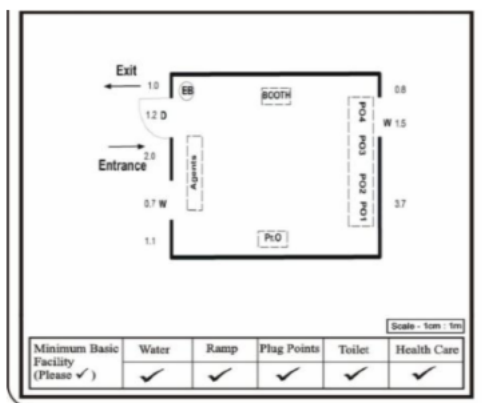

Google Map View

Polling Station Building Front View

Polling Station Front View

Cad View

Key MAP View

1 பெயர் : லட்சுமி கணவர் பெயர்: மகாலிங்கம் வீட்டு எண் : 1 வயது : 64 பாலினம் : பெண் Photo is available	NUS2270031	2 பெயர் : உடையப்பன் தந்தை பெயர்: வெள்ளைச்சாமி வீட்டு எண் : 1 வயது : 63 பாலினம் : ஆண் Photo is available	KRC8969263	3 பெயர் : லட்சுமி கணவர் பெயர்: உடையப்பன் வீட்டு எண் : 1 வயது : 59 பாலினம் : பெண் Photo is available	KRC8969370
4 பெயர் : கண்ணன் தந்தை பெயர்: மகாலிங்கம் வீட்டு எண் : 1 வயது : 46 பாலினம் : ஆண் Photo is available	KRC6467302	5 பெயர் : புவனேஸ்வரி கணவர் பெயர்: ரத்தினவேல் வீட்டு எண் : 1 வயது : 45 பாலினம் : பெண் Photo is available	NUS0534966	6 பெயர் : ஜெயா கணவர் பெயர்: தியாகராஜன் வீட்டு எண் : 1 வயது : 45 பாலினம் : பெண் Photo is available	NUS0535401
7 பெயர் : சாந்தி கணவர் பெயர்: குமார் வீட்டு எண் : 1 வயது : 44 பாலினம் : பெண் Photo is available	NUS0762609	8 பெயர் : மணிவண்ணன் தந்தை பெயர்: மகாலிங்கம் வீட்டு எண் : 1 வயது : 43 பாலினம் : ஆண் Photo is available	KRC6468730	9 பெயர் : சாந்தி கணவர் பெயர்: அஜீத் சிங் வீட்டு எண் : 1 வயது : 38 பாலினம் : பெண் Photo is available	NUS0535443
10 பெயர் : சத்யா தந்தை பெயர்: பாக்கியம் வீட்டு எண் : 1 வயது : 37 பாலினம் : பெண் Photo is available	NUS0535393	11 பெயர் : வினோத் குமார் தந்தை பெயர்: மாரி முத்து வீட்டு எண் : 1 வயது : 36 பாலினம் : ஆண் Photo is available	NUS1419738	12 பெயர் : விஜிபாலன் தந்தை பெயர்: உதயகுமார் வீட்டு எண் : 1 வயது : 35 பாலினம் : ஆண் Photo is available	NUS0535005
13 பெயர் : சசிகுமார் தந்தை பெயர்: பாஸ்கர் வீட்டு எண் : 1 வயது : 33 பாலினம் : ஆண் Photo is available	NUS0762492	14 பெயர் : அர்ஜீன் தந்தை பெயர்: ராமசந்திரன் வீட்டு எண் : 1 வயது : 33 பாலினம் : ஆண் Photo is available	NUS1112978	15 பெயர் : எல்லப்பன் தந்தை பெயர்: கேசவன் வீட்டு எண் : 1 வயது : 32 பாலினம் : ஆண் Photo is available	NUS1261932
16 பெயர் : காளையப்பன் தந்தை பெயர்: தன்ராஜ் வீட்டு எண் : 1-1 வயது : 57 பாலினம் : ஆண் Photo is available	KRC6532733	17 பெயர் : கலைசெல்வி கணவர் பெயர்: காளையப்பன் வீட்டு எண் : 1-1 வயது : 46 பாலினம் : பெண் Photo is available	KRC6467435	18 பெயர் : பாஸ்கர் தந்தை பெயர்: கோவிந்தராஜ் வீட்டு எண் : 1-2 வயது : 51 பாலினம் : ஆண் Photo is available	KRC8796419
19 பெயர் : ரமணி கணவர் பெயர்: பாஸ்கர் வீட்டு எண் : 1-2 வயது : 46 பாலினம் : பெண் Photo is available	KRC8796492	20 பெயர் : கலைவாணன் தந்தை பெயர்: கோவிந்தராஜ் வீட்டு எண் : 1-2 வயது : 43 பாலினம் : ஆண் Photo is available	KRC6465728	21 பெயர் : குமார் தந்தை பெயர்: ராஜி வீட்டு எண் : 1A வயது : 53 பாலினம் : ஆண் Photo is available	NUS2270056
22 பெயர் : யூ.ஸூமித் தந்தை பெயர்: ஏ.ஸ.உதமெந் வீட்டு எண் : 1ஏ வயது : 27 பாலினம் : பெண் Photo is available	NUS2580249	23 பெயர் : வாசு தந்தை பெயர்: ராமையா வீட்டு எண் : 1B வயது : 78 பாலினம் : ஆண் Photo is available	NUS2270064	24 பெயர் : வசந்தி கணவர் பெயர்: வாசு வீட்டு எண் : 1B வயது : 69 பாலினம் : பெண் Photo is available	NUS2270072
25 பெயர் : மீனா கணவர் பெயர்: அன்பழகன் வீட்டு எண் : 1B-1 வயது : 49 பாலினம் : பெண் Photo is available	KRC8796682	26 பெயர் : சொக்கலிங்கம் தந்தை பெயர்: ரெங்கசாமி வீட்டு எண் : 1C வயது : 72 பாலினம் : ஆண் Photo is available	KRC6472997	27 பெயர் : லட்சுமி கணவர் பெயர்: சொக்கலிங்கம் வீட்டு எண் : 1C வயது : 68 பாலினம் : பெண் Photo is available	KRC6473201
28 பெயர் : சிவராமன் தந்தை பெயர்: சொக்கலிங்கம் வீட்டு எண் : 1C வயது : 50 பாலினம் : ஆண் Photo is available	NUS1203645	29 பெயர் : வெங்கடேசன் தந்தை பெயர்: மாரிமுத்து வீட்டு எண் : 1D-1 வயது : 51 பாலினம் : ஆண் Photo is available	KRC2649721	30 பெயர் : கவிதா கணவர் பெயர்: வெங்கடேசன் வீட்டு எண் : 1D-1 வயது : 48 பாலினம் : பெண் Photo is available	KRC6467609