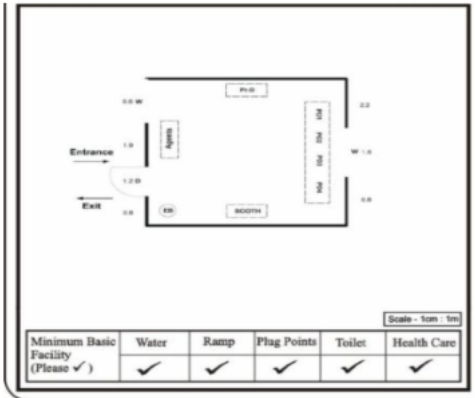

Google Map View

Polling Station Building Front View

Polling Station Front View

Cad View

Key MAP View

1 பெயர் : சந்திரசேகரன் தந்தை பெயர்: முத்தையா வீட்டு எண் : 1 வயது : 65 பாலினம் : ஆண் Photo is available	KRC6472120	2 பெயர் : வேலம்மாள் கணவர் பெயர்: சந்திரசேகரன் வீட்டு எண் : 1 வயது : 63 பாலினம் : பெண் Photo is available	KRC6466619	3 பெயர் : விஜயகுமார் தந்தை பெயர்: விஸ்வகேது வீட்டு எண் : 1 வயது : 58 பாலினம் : ஆண் Photo is available	NUS0944819
4 பெயர் : இந்திரா கணவர் பெயர்: குமார் வீட்டு எண் : 1 வயது : 55 பாலினம் : பெண் Photo is available	NUS0944553	5 பெயர் : பாஸ்கர் தந்தை பெயர்: காளிமுத்து வீட்டு எண் : 1 வயது : 40 பாலினம் : ஆண் Photo is available	NUS1897552	6 பெயர் : ஜேம்ஸ் தந்தை பெயர்: கிருஷ்ணோபர் வீட்டு எண் : 1 வயது : 34 பாலினம் : ஆண் Photo is available	NUS0872770
7 பெயர் : பிரிஸ்ஸ் அன்புமணி கணவர் பெயர்: ஜேம்ஸ் வீட்டு எண் : 1 வயது : 29 பாலினம் : பெண் Photo is available	NUS2683431	8 பெயர் : ஜெஸிகா தந்தை பெயர்: கிறிஸ்டோபர் வீட்டு எண் : 1 வயது : 28 பாலினம் : பெண் Photo is available	NUS1897495	9 பெயர் : பூந்தர் இதரர் பெயர்: மாரிமுத்து வீட்டு எண் : 1-46 வயது : 35 பாலினம் : ஆண் Photo is available	NUS0355461
10 பெயர் : மாரியப்பன் தந்தை பெயர்: முருகேசன் வீட்டு எண் : 1A வயது : 56 பாலினம் : ஆண் Photo is available	KRC8625238	11 பெயர் : கிறிஸ்டோபர் தந்தை பெயர்: மாணிக்கராஜ் வீட்டு எண் : 1B-2 வயது : 64 பாலினம் : ஆண் Photo is available	NUS2271369	12 பெயர் : ஜெயா கணவர் பெயர்: கிறிஸ்டோபர் வீட்டு எண் : 1B-2 வயது : 59 பாலினம் : பெண் Photo is available	KRC2382828
13 பெயர் : லெட்சுமி கணவர் பெயர்: பாலன் வீட்டு எண் : 2 வயது : 66 பாலினம் : பெண் Photo is available	NUS2271377	14 பெயர் : அசோக் தந்தை பெயர்: பாலன் வீட்டு எண் : 2 வயது : 53 பாலினம் : ஆண் Photo is available	NUS2271385	15 பெயர் : இந்திரா கணவர் பெயர்: மோகன் வீட்டு எண் : 2 வயது : 50 பாலினம் : பெண் Photo is available	NUS2683290
16 பெயர் : சுருணா கணவர் பெயர்: சரவணன் வீட்டு எண் : 2 வயது : 46 பாலினம் : பெண் Photo is available	NUS1681022	17 பெயர் : கவிதா கணவர் பெயர்: அசோக் வீட்டு எண் : 2 வயது : 46 பாலினம் : பெண் Photo is available	KRC1892611	18 பெயர் : முருகன் தந்தை பெயர்: வீரராகவன் வீட்டு எண் : 2 வயது : 41 பாலினம் : ஆண் Photo is available	NUS1512854
19 பெயர் : சாந்தகுமாரி தந்தை பெயர்: முருகன் வீட்டு எண் : 2 வயது : 40 பாலினம் : பெண் Photo is available	NUS1512912	20 பெயர் : செல்வி கணவர் பெயர்: முத்துகிருஷ்ணன் வீட்டு எண் : 2 வயது : 39 பாலினம் : பெண் Photo is available	NUS1771302	21 பெயர் : முத்துகிருஷ்ணன் தந்தை பெயர்: சண்முகம் வீட்டு எண் : 2 வயது : 36 பாலினம் : ஆண் Photo is available	NUS0944827
22 பெயர் : கல்பனா கணவர் பெயர்: சிவக்குமார் வீட்டு எண் : 2 வயது : 32 பாலினம் : பெண் Photo is available	NUS0944884	23 பெயர் : தனம் கணவர் பெயர்: தினகரன் வீட்டு எண் : 2 வயது : 28 பாலினம் : பெண் Photo is available	NUS2043719	24 பெயர் : தினகரன் தந்தை பெயர்: தியாகராஜன் வீட்டு எண் : 2 வயது : 27 பாலினம் : ஆண் Photo is available	NUS2043644
25 பெயர் : மாதவன் தந்தை பெயர்: தியாகராஜன் வீட்டு எண் : 2 வயது : 25 பாலினம் : ஆண் Photo is available	NUS2043693	26 பெயர் : மோனிஷா தந்தை பெயர்: மோகன் வீட்டு எண் : 2 வயது : 24 பாலினம் : பெண் Photo is available	NUS2509743	27 பெயர் : சுருதி தந்தை பெயர்: மோகன் ஏம் வீட்டு எண் : 2 வயது : 23 பாலினம் : ஆண் Photo is available	NUS2564334
28 பெயர் : மகேந்திரன் தந்தை பெயர்: சங்கிலி வீட்டு எண் : 2-3 வயது : 56 பாலினம் : ஆண் Photo is available	NUS2271393	29 பெயர் : டெய்சிராணி கணவர் பெயர்: மகேந்திரன் வீட்டு எண் : 2-3 வயது : 46 பாலினம் : பெண் Photo is available	KRC1891407	30 பெயர் : மா கௌசல்யா தாயின் பெயர்: மா ராஜாத்தி வீட்டு எண் : 2/5 வயது : 24 பாலினம் : பெண் Photo is available	NUS2761518