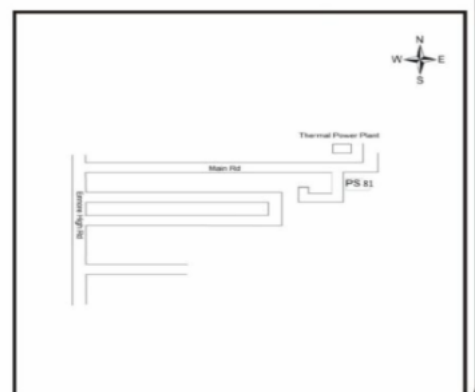

Google Map View

Polling Station Building Front View

Polling Station Front View

Cad View

Key MAP View

1 பெயர் : சந்திரசேகரன் தந்தை பெயர்: முத்தையா வீட்டு எண் : 1 வயது : 65 பாலினம் : ஆண் Photo is available	KRC6472120	2 பெயர் : வேலம்மாள் கணவர் பெயர்: சந்திரசேகரன் வீட்டு எண் : 1 வயது : 63 பாலினம் : பெண் Photo is available	KRC6466619	3 பெயர் : விஜயகுமார் தந்தை பெயர்: விஸ்வகேது வீட்டு எண் : 1 வயது : 58 பாலினம் : ஆண் Photo is available	NUS0944819
4 பெயர் : இந்திரா கணவர் பெயர்: குமார் வீட்டு எண் : 1 வயது : 55 பாலினம் : பெண் Photo is available	NUS0944553	5 பெயர் : பாஸ்கர் தந்தை பெயர்: காளிமுத்து வீட்டு எண் : 1 வயது : 40 பாலினம் : ஆண் Photo is available	NUS1897552	6 பெயர் : ஜேம்ஸ் தந்தை பெயர்: கிருஷ்ணோபர் வீட்டு எண் : 1 வயது : 34 பாலினம் : ஆண் Photo is available	NUS0872770
7 பெயர் : பிரிஸ்ஸ் அன்புமணி கணவர் பெயர்: ஜேம்ஸ் வீட்டு எண் : 1 வயது : 29 பாலினம் : பெண் Photo is available	NUS2683431	8 பெயர் : ஜெஸிகா தந்தை பெயர்: கிறிஸ்டோபர் வீட்டு எண் : 1 வயது : 28 பாலினம் : பெண் Photo is available	NUS1897495	9 பெயர் : பூந்தர் இதரர் பெயர்: மாரிமுத்து வீட்டு எண் : 1-46 வயது : 35 பாலினம் : ஆண் Photo is available	NUS0355461
10 பெயர் : மாரியப்பன் தந்தை பெயர்: முருகேசன் வீட்டு எண் : 1A வயது : 56 பாலினம் : ஆண் Photo is available	KRC8625238	11 பெயர் : கிறிஸ்டோபர் தந்தை பெயர்: மாணிக்கராஜ் வீட்டு எண் : 1B-2 வயது : 64 பாலினம் : ஆண் Photo is available	NUS2271369	12 பெயர் : ஜெயா கணவர் பெயர்: கிறிஸ்டோபர் வீட்டு எண் : 1B-2 வயது : 59 பாலினம் : பெண் Photo is available	KRC2382828
13 பெயர் : லெட்சுமி கணவர் பெயர்: பாலன் வீட்டு எண் : 2 வயது : 66 பாலினம் : பெண் Photo is available	NUS2271377	14 பெயர் : அசோக் தந்தை பெயர்: பாலன் வீட்டு எண் : 2 வயது : 53 பாலினம் : ஆண் Photo is available	NUS2271385	15 பெயர் : இந்திரா கணவர் பெயர்: மோகன் வீட்டு எண் : 2 வயது : 50 பாலினம் : பெண் Photo is available	NUS2683290
16 பெயர் : சுருணா கணவர் பெயர்: சரவணன் வீட்டு எண் : 2 வயது : 46 பாலினம் : பெண் Photo is available	NUS1681022	17 பெயர் : கவிதா கணவர் பெயர்: அசோக் வீட்டு எண் : 2 வயது : 46 பாலினம் : பெண் Photo is available	KRC1892611	18 பெயர் : முருகன் தந்தை பெயர்: வீரராகவன் வீட்டு எண் : 2 வயது : 41 பாலினம் : ஆண் Photo is available	NUS1512854
19 பெயர் : சாந்தகுமாரி தந்தை பெயர்: முருகன் வீட்டு எண் : 2 வயது : 40 பாலினம் : பெண் Photo is available	NUS1512912	20 பெயர் : செல்வி கணவர் பெயர்: முத்துகிருஷ்ணன் வீட்டு எண் : 2 வயது : 39 பாலினம் : பெண் Photo is available	NUS1771302	21 பெயர் : முத்துகிருஷ்ணன் தந்தை பெயர்: சண்முகம் வீட்டு எண் : 2 வயது : 36 பாலினம் : ஆண் Photo is available	NUS0944827
22 பெயர் : கல்பனா கணவர் பெயர்: சிவக்குமார் வீட்டு எண் : 2 வயது : 32 பாலினம் : பெண் Photo is available	NUS0944884	23 பெயர் : தனம் கணவர் பெயர்: தினகரன் வீட்டு எண் : 2 வயது : 28 பாலினம் : பெண் Photo is available	NUS2043719	24 பெயர் : தினகரன் தந்தை பெயர்: தியாகராஜன் வீட்டு எண் : 2 வயது : 27 பாலினம் : ஆண் Photo is available	NUS2043644
25 பெயர் : மாதவன் தந்தை பெயர்: தியாகராஜன் வீட்டு எண் : 2 வயது : 25 பாலினம் : ஆண் Photo is available	NUS2043693	26 பெயர் : மோனிஷா தந்தை பெயர்: மோகன் வீட்டு எண் : 2 வயது : 24 பாலினம் : பெண் Photo is available	NUS2509743	27 பெயர் : சுருதி தந்தை பெயர்: மோகன் ஏம் வீட்டு எண் : 2 வயது : 23 பாலினம் : ஆண் Photo is available	NUS2564334
28 பெயர் : மகேந்திரன் தந்தை பெயர்: சங்கிலி வீட்டு எண் : 2-3 வயது : 56 பாலினம் : ஆண் Photo is available	NUS2271393	29 பெயர் : டெய்சிராணி கணவர் பெயர்: மகேந்திரன் வீட்டு எண் : 2-3 வயது : 46 பாலினம் : பெண் Photo is available	KRC1891407	30 பெயர் : மா கௌசல்யா தாயின் பெயர்: மா ராஜாத்தி வீட்டு எண் : 2/5 வயது : 24 பாலினம் : பெண் Photo is available	NUS2761518