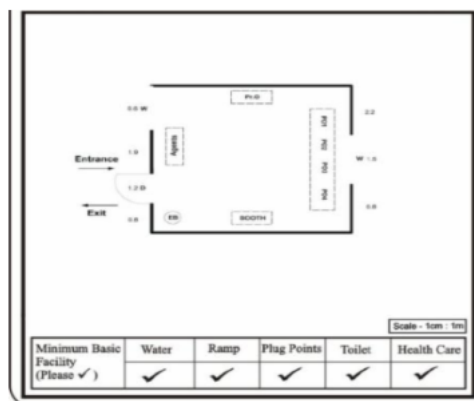

Google Map View

Polling Station Building Front View

Polling Station Front View

ELEVATION

ELEVATION

Cad View

Key MAP View

1 பெயர் : இங்கோவன் தந்தை பெயர்: பர்மா வீட்டு எண் : 1 வயது : 67 பாலினம் : ஆண் Photo is available	NUS0944900	2 பெயர் : விமலா கணவர் பெயர்: பாணு வீட்டு எண் : 1 வயது : 61 பாலினம் : பெண் Photo is available	KRC6463921	3 பெயர் : கனேசன் தந்தை பெயர்: முண்யாண்டி வீட்டு எண் : 1 வயது : 55 பாலினம் : ஆண் Photo is available	NUS0944561
4 பெயர் : சரவணன் தந்தை பெயர்: பாணு வீட்டு எண் : 1 வயது : 44 பாலினம் : ஆண் Photo is available	KRC6528947	5 பெயர் : கலையரசன் தந்தை பெயர்: இளங்கோவன் வீட்டு எண் : 1 வயது : 42 பாலினம் : ஆண் Photo is available	NUS0944892	6 பெயர் : இளவரசன் தந்தை பெயர்: இளங்கோவன் வீட்டு எண் : 1 வயது : 41 பாலினம் : ஆண் Photo is available	NUS0944785
7 பெயர் : சங்கீதா தாயின் பெயர்: விமலா வீட்டு எண் : 1 வயது : 41 பாலினம் : பெண் Photo is available	NUS1420314	8 பெயர் : செல்வ குமார் தந்தை பெயர்: இளங்கோவன் வீட்டு எண் : 1 வயது : 35 பாலினம் : ஆண் Photo is available	NUS0944777	9 பெயர் : ஷாம்லி தந்தை பெயர்: வரதராஜன் வீட்டு எண் : 1 வயது : 34 பாலினம் : பெண் Photo is available	NUS0762765
10 பெயர் : மணிமாறன் தந்தை பெயர்: பன்னீர்செல்வம் வீட்டு எண் : 1 வயது : 33 பாலினம் : ஆண் Photo is available	NUS0763193	11 பெயர் : சுகன்யா கணவர் பெயர்: பிரபு வீட்டு எண் : 1 வயது : 32 பாலினம் : பெண் Photo is available	NUS1262328	12 பெயர் : செல்வபாண்டியன் தந்தை பெயர்: விஜயன் வீட்டு எண் : 1 வயது : 31 பாலினம் : ஆண் Photo is available	NUS1262997
13 பெயர் : மகாலிங்கம் தந்தை பெயர்: குருசாமி வீட்டு எண் : 1A வயது : 69 பாலினம் : ஆண் Photo is available	NUS2233005	14 பெயர் : கண்ணன் தந்தை பெயர்: மகாலிங்கம் வீட்டு எண் : 1A வயது : 44 பாலினம் : ஆண் Photo is available	KRC6470991	15 பெயர் : தியாகராஜன் தந்தை பெயர்: ஜெயராமன் வீட்டு எண் : 2 வயது : 53 பாலினம் : ஆண் Photo is available	NUS0945691
16 பெயர் : சுரேஷ்பாபு தந்தை பெயர்: கருணாநிதி வீட்டு எண் : 2 வயது : 48 பாலினம் : ஆண் Photo is available	KRC6473961	17 பெயர் : ரமேஷ்பாபு தந்தை பெயர்: கருணாநிதி வீட்டு எண் : 2 வயது : 44 பாலினம் : ஆண் Photo is available	KRC6465538	18 பெயர் : குமரவேல் தந்தை பெயர்: முனியாண்டி வீட்டு எண் : 2 வயது : 37 பாலினம் : ஆண் Photo is available	NUS0355610
19 பெயர் : ஜெயமேரி ஜே தந்தை பெயர்: ஜோசப்தனிஸ்லாஸ் வீட்டு எண் : 2/89 வயது : 46 பாலினம் : பெண் Photo is available	NUS2740462	20 பெயர் : பாக்கியம் கணவர் பெயர்: விஜயன் வீட்டு எண் : 2B வயது : 64 பாலினம் : பெண் Photo is available	NUS2233047	21 பெயர் : முனியாண்டி தந்தை பெயர்: சுப்பிரமணி வீட்டு எண் : 3 வயது : 59 பாலினம் : ஆண் Photo is available	NUS0022384
22 பெயர் : கோபால் தந்தை பெயர்: சுப்பிரமணியன் வீட்டு எண் : 3 வயது : 58 பாலினம் : ஆண் Photo is available	NUS0946004	23 பெயர் : ராஜேந்திரன் தந்தை பெயர்: லட்சுமணன் வீட்டு எண் : 3 வயது : 50 பாலினம் : ஆண் Photo is available	NUS1262781	24 பெயர் : மோகன்ராஜ் மு தந்தை பெயர்: முனியாண்டி வீட்டு எண் : 3 வயது : 47 பாலினம் : ஆண் Photo is available	KRC6473987
25 பெயர் : மோ ஜானகி கணவர் பெயர்: மோகன்ராஜ் வீட்டு எண் : 3 வயது : 40 பாலினம் : பெண் Photo is available	KRC6464820	26 பெயர் : திவ்யா தந்தை பெயர்: குருசாமி வீட்டு எண் : 3 வயது : 32 பாலினம் : பெண் Photo is available	NUS1681063	27 பெயர் : மு ஜீவானந்தன் தந்தை பெயர்: முனியாண்டி வீட்டு எண் : 3 வயது : 28 பாலினம் : ஆண் Photo is available	NUS1681279
28 பெயர் : கீர்த்திகா கோபால் தந்தை பெயர்: ஷா கோபால் வீட்டு எண் : 3/5 வயது : 24 பாலினம் : பெண் Photo is available	NUS2566842	29 பெயர் : ஜீ ஹேமகுமார் தந்தை பெயர்: கோபால் வீட்டு எண் : 3/5 வயது : 22 பாலினம் : ஆண் Photo is available	NUS2740777	30 பெயர் : திவ்யா மே தந்தை பெயர்: மேகநாதன் ச வீட்டு எண் : 3/5 9 தெரு வயது : 22 பாலினம் : பெண் Photo is available	NUS2708758