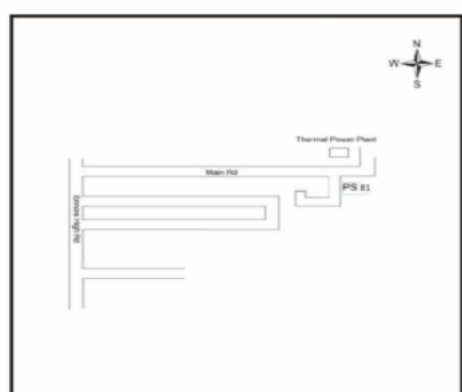

Google Map View

Polling Station Building Front View

Polling Station Front View

ELEVATION

ELEVATION

Cad View

Key MAP View

1 பெயர் : இங்கோவன் தந்தை பெயர்: பர்மா வீட்டு எண் : 1 வயது : 67 பாலினம் : ஆண் Photo is available	NUS0944900	2 பெயர் : விமலா கணவர் பெயர்: பாணு வீட்டு எண் : 1 வயது : 61 பாலினம் : பெண் Photo is available	KRC6463921	3 பெயர் : கனேசன் தந்தை பெயர்: முண்யாண்டி வீட்டு எண் : 1 வயது : 55 பாலினம் : ஆண் Photo is available	NUS0944561
4 பெயர் : சரவணன் தந்தை பெயர்: பாணு வீட்டு எண் : 1 வயது : 44 பாலினம் : ஆண் Photo is available	KRC6528947	5 பெயர் : கலையரசன் தந்தை பெயர்: இளங்கோவன் வீட்டு எண் : 1 வயது : 42 பாலினம் : ஆண் Photo is available	NUS0944892	6 பெயர் : இளவரசன் தந்தை பெயர்: இளங்கோவன் வீட்டு எண் : 1 வயது : 41 பாலினம் : ஆண் Photo is available	NUS0944785
7 பெயர் : சங்கீதா தாயின் பெயர்: விமலா வீட்டு எண் : 1 வயது : 41 பாலினம் : பெண் Photo is available	NUS1420314	8 பெயர் : செல்வ குமார் தந்தை பெயர்: இளங்கோவன் வீட்டு எண் : 1 வயது : 35 பாலினம் : ஆண் Photo is available	NUS0944777	9 பெயர் : ஷாம்லி தந்தை பெயர்: வரதராஜன் வீட்டு எண் : 1 வயது : 34 பாலினம் : பெண் Photo is available	NUS0762765
10 பெயர் : மணிமாறன் தந்தை பெயர்: பன்னீர்செல்வம் வீட்டு எண் : 1 வயது : 33 பாலினம் : ஆண் Photo is available	NUS0763193	11 பெயர் : சுகன்யா கணவர் பெயர்: பிரபு வீட்டு எண் : 1 வயது : 32 பாலினம் : பெண் Photo is available	NUS1262328	12 பெயர் : செல்வபாண்டியன் தந்தை பெயர்: விஜயன் வீட்டு எண் : 1 வயது : 31 பாலினம் : ஆண் Photo is available	NUS1262997
13 பெயர் : மகாலிங்கம் தந்தை பெயர்: குருசாமி வீட்டு எண் : 1A வயது : 69 பாலினம் : ஆண் Photo is available	NUS2233005	14 பெயர் : கண்ணன் தந்தை பெயர்: மகாலிங்கம் வீட்டு எண் : 1A வயது : 44 பாலினம் : ஆண் Photo is available	KRC6470991	15 பெயர் : தியாகராஜன் தந்தை பெயர்: ஜெயராமன் வீட்டு எண் : 2 வயது : 53 பாலினம் : ஆண் Photo is available	NUS0945691
16 பெயர் : சுரேஷ்பாபு தந்தை பெயர்: கருணாநிதி வீட்டு எண் : 2 வயது : 48 பாலினம் : ஆண் Photo is available	KRC6473961	17 பெயர் : ரமேஷ்பாபு தந்தை பெயர்: கருணாநிதி வீட்டு எண் : 2 வயது : 44 பாலினம் : ஆண் Photo is available	KRC6465538	18 பெயர் : குமரவேல் தந்தை பெயர்: முனியாண்டி வீட்டு எண் : 2 வயது : 37 பாலினம் : ஆண் Photo is available	NUS0355610
19 பெயர் : ஜெயமேரி ஜே தந்தை பெயர்: ஜோசப்தனிஸ்லாஸ் வீட்டு எண் : 2/89 வயது : 46 பாலினம் : பெண் Photo is available	NUS2740462	20 பெயர் : பாக்கியம் கணவர் பெயர்: விஜயன் வீட்டு எண் : 2B வயது : 64 பாலினம் : பெண் Photo is available	NUS2233047	21 பெயர் : முனியாண்டி தந்தை பெயர்: சுப்பிரமணி வீட்டு எண் : 3 வயது : 59 பாலினம் : ஆண் Photo is available	NUS0022384
22 பெயர் : கோபால் தந்தை பெயர்: சுப்பிரமணியன் வீட்டு எண் : 3 வயது : 58 பாலினம் : ஆண் Photo is available	NUS0946004	23 பெயர் : ராஜேந்திரன் தந்தை பெயர்: லட்சுமணன் வீட்டு எண் : 3 வயது : 50 பாலினம் : ஆண் Photo is available	NUS1262781	24 பெயர் : மோகன்ராஜ் மு தந்தை பெயர்: முனியாண்டி வீட்டு எண் : 3 வயது : 47 பாலினம் : ஆண் Photo is available	KRC6473987
25 பெயர் : மோ ஜானகி கணவர் பெயர்: மோகன்ராஜ் வீட்டு எண் : 3 வயது : 40 பாலினம் : பெண் Photo is available	KRC6464820	26 பெயர் : திவ்யா தந்தை பெயர்: குருசாமி வீட்டு எண் : 3 வயது : 32 பாலினம் : பெண் Photo is available	NUS1681063	27 பெயர் : மு ஜீவானந்தன் தந்தை பெயர்: முனியாண்டி வீட்டு எண் : 3 வயது : 28 பாலினம் : ஆண் Photo is available	NUS1681279
28 பெயர் : கீர்த்திகா கோபால் தந்தை பெயர்: ஷா கோபால் வீட்டு எண் : 3/5 வயது : 24 பாலினம் : பெண் Photo is available	NUS2566842	29 பெயர் : ஜீ ஹேமகுமார் தந்தை பெயர்: கோபால் வீட்டு எண் : 3/5 வயது : 22 பாலினம் : ஆண் Photo is available	NUS2740777	30 பெயர் : திவ்யா மே தந்தை பெயர்: மேகநாதன் ச வீட்டு எண் : 3/5 9 தெரு வயது : 22 பாலினம் : பெண் Photo is available	NUS2708758