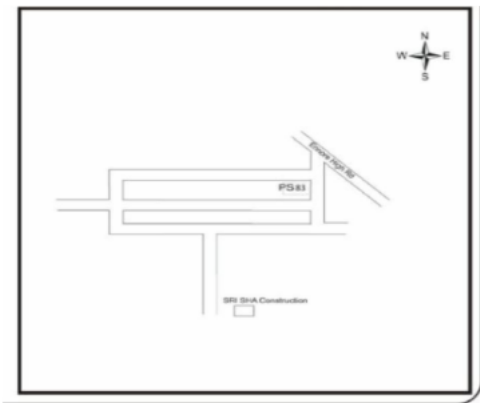

Cad View

Key MAP View