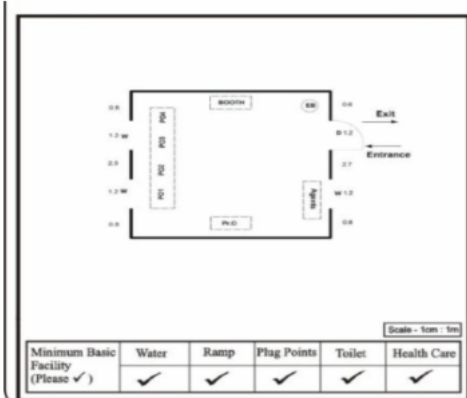

Google Map View

Polling Station Building Front View

Polling Station Front View

Cad View

Key MAP View

1 பெயர் : சின்னதம்பி தந்தை பெயர்: தில்லைகோவிந்தன் வீட்டு எண் : 1 வயது : 81 பாலினம் : ஆண்	KRC2383578 Photo is available	2 பெயர் : ராஜுவள்ளி கணவர் பெயர்: சின்னதம்பி வீட்டு எண் : 1 வயது : 71 பாலினம் : பெண்	KRC2383552 Photo is available	3 பெயர் : நாயகம் கணவர் பெயர்: ஹரிகிருஷ்ணன் & வீட்டு எண் : 1 வயது : 65 பாலினம் : பெண்	NUS0351718 Photo is available
4 பெயர் : கிருஷ்ணன் தந்தை பெயர்: சின்னதம்பி வீட்டு எண் : 1 வயது : 49 பாலினம் : ஆண்	KRC8972119 Photo is available	5 பெயர் : கன்னியம்மாள் கணவர் பெயர்: பாபு வீட்டு எண் : 1 வயது : 47 பாலினம் : பெண்	NUS0763862 Photo is available	6 பெயர் : பாலமுருகன் தந்தை பெயர்: சின்னதம்பி வீட்டு எண் : 1 வயது : 41 பாலினம் : ஆண்	KRC6477806 Photo is available
7 பெயர் : பரமகிவம் தந்தை பெயர்: ராஜி வீட்டு எண் : 1 வயது : 40 பாலினம் : ஆண்	NUS1113877 Photo is available	8 பெயர் : பூங்கொடி கணவர் பெயர்: வினோத் வீட்டு எண் : 1 வயது : 39 பாலினம் : பெண்	NUS1897941 Photo is available	9 பெயர் : சியாமளா தேவி தந்தை பெயர்: பாஸ்கர் வீட்டு எண் : 1 வயது : 38 பாலினம் : பெண்	NUS0947648 Photo is available
10 பெயர் : பால்ராஜ் தந்தை பெயர்: ஆசைதம்பி வீட்டு எண் : 1 வயது : 35 பாலினம் : ஆண்	NUS0536334 Photo is available	11 பெயர் : சதீஷ் தந்தை பெயர்: நாயகம் வீட்டு எண் : 1 வயது : 34 பாலினம் : ஆண்	NUS0351809 Photo is available	12 பெயர் : சதீஷ்குமார் தந்தை பெயர்: சங்கர் வீட்டு எண் : 1 வயது : 34 பாலினம் : ஆண்	NUS0537951 Photo is available
13 பெயர் : காயத்திரி தந்தை பெயர்: முத்துமாணிக்கம் வீட்டு எண் : 1 வயது : 32 பாலினம் : பெண்	NUS1113893 Photo is available	14 பெயர் : மைக் டைசன் தந்தை பெயர்: சிங்காரவேல் வீட்டு எண் : 1 வயது : 30 பாலினம் : ஆண்	NUS1264464 Photo is available	15 பெயர் : பிரேமா கணவர் பெயர்: தங்கப்பன் வீட்டு எண் : 2 வயது : 70 பாலினம் : பெண்	KRC6477673 Photo is available
16 பெயர் : அம்சா கணவர் பெயர்: செந்தில் குமார் வீட்டு எண் : 2 வயது : 41 பாலினம் : பெண்	NUS1513910 Photo is available	17 பெயர் : கந்தன் தந்தை பெயர்: ரத்தினவேல் வீட்டு எண் : 2 வயது : 37 பாலினம் : ஆண்	NUS0537746 Photo is available	18 பெயர் : செல்லதங்கம் தந்தை பெயர்: ஏழுமலை வீட்டு எண் : 2 வயது : 28 பாலினம் : பெண்	IDV0950329 Photo is available
19 பெயர் : கனகவல்லி கணவர் பெயர்: சித்திரை வீட்டு எண் : 2-வது தெரு வயது : 30 பாலினம் : பெண்	NUS2762292 Photo is available	20 பெயர் : மகேந்திரன் தந்தை பெயர்: செல்லதம்பி வீட்டு எண் : 3 வயது : 53 பாலினம் : ஆண்	KRC8972168 Photo is available	21 பெயர் : மலர் கணவர் பெயர்: மகேந்திரன் வீட்டு எண் : 3 வயது : 49 பாலினம் : பெண்	KRC2384295 Photo is available
22 பெயர் : சரத் தந்தை பெயர்: பரமசிவம் வீட்டு எண் : 3 வயது : 33 பாலினம் : ஆண்	NUS1599455 Photo is available	23 பெயர் : கோகிலா கணவர் பெயர்: விஜய் வீட்டு எண் : 3ஏ வயது : 30 பாலினம் : பெண்	NUS2640118 Photo is available	24 பெயர் : சுவேதா கணவர் பெயர்: சதீஷ் வீட்டு எண் : 3-வது தெரு வயது : 26 பாலினம் : பெண்	NUS2762037 Photo is available
25 பெயர் : ஏ பரத் தந்தை பெயர்: பாலசுந்தரம் வீட்டு எண் : 3-வது தெரு வயது : 22 பாலினம் : ஆண்	NUS2786283 Photo is available	26 பெயர் : சங்கர் தந்தை பெயர்: மாசிலாமணி வீட்டு எண் : 4 வயது : 61 பாலினம் : ஆண்	NUS2262194 Photo is available	27 பெயர் : செல்வி கணவர் பெயர்: சங்கர் வீட்டு எண் : 4 வயது : 56 பாலினம் : பெண்	NUS2262202 Photo is available
28 பெயர் : மாலதி கணவர் பெயர்: சிடீர் செல்வன் வீட்டு எண் : 4 வயது : 37 பாலினம் : பெண்	NUS2639821 Photo is available	29 பெயர் : உமாமகேஸ்வரி தந்தை பெயர்: சங்கர் வீட்டு எண் : 4 வயது : 36 பாலினம் : பெண்	KRC6478861 Photo is available	30 பெயர் : காயத்திரி கணவர் பெயர்: சிவராஜ் வீட்டு எண் : 5 வயது : 38 பாலினம் : பெண்	NUS1264605 Photo is available