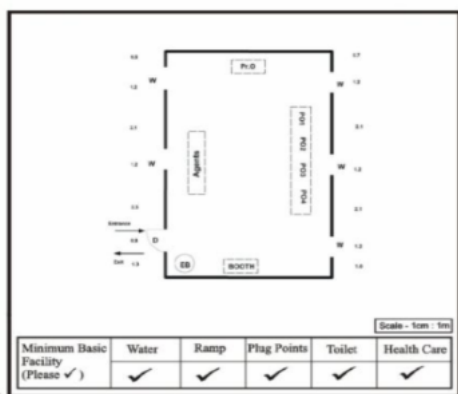

Google Map View

Polling Station Building Front View

Polling Station Front View

Cad View

Key MAP View

1 பெயர் : ராசம்மாள் கணவர் பெயர்: மாயவன் வீட்டு எண் : 1 வயது : 72 பாலினம் : பெண் Photo is available	NUS1898105	2 பெயர் : ரவி தந்தை பெயர்: வேம்புலி வீட்டு எண் : 1 வயது : 66 பாலினம் : ஆண் Photo is available	NUS0538314	3 பெயர் : சூரியமூர்த்தி தந்தை பெயர்: பட்டு வீட்டு எண் : 1 வயது : 65 பாலினம் : ஆண் Photo is available	KRC8624009
4 பெயர் : கௌரி கணவர் பெயர்: அரிகிருஷ்ணன் வீட்டு எண் : 1 வயது : 61 பாலினம் : பெண் Photo is available	NUS0538603	5 பெயர் : முத்துலட்சுமி கணவர் பெயர்: சூரியமூர்த்தி வீட்டு எண் : 1 வயது : 59 பாலினம் : பெண் Photo is available	KRC8624017	6 பெயர் : பத்மா கணவர் பெயர்: அர்ஜுன் வீட்டு எண் : 1 வயது : 59 பாலினம் : பெண் Photo is available	NUS1898097
7 பெயர் : குப்பன் தந்தை பெயர்: தேசப்பன் வீட்டு எண் : 1 வயது : 57 பாலினம் : ஆண் Photo is available	NUS0948323	8 பெயர் : காலவதி கணவர் பெயர்: தமிழ்செல்வன் வீட்டு எண் : 1 வயது : 57 பாலினம் : பெண் Photo is available	NUS1265230	9 பெயர் : கலைவாணி கணவர் பெயர்: ரவி வீட்டு எண் : 1 வயது : 56 பாலினம் : பெண் Photo is available	NUS0538199
10 பெயர் : குணஜுந்தரி கணவர் பெயர்: ரகு வீட்டு எண் : 1 வயது : 49 பாலினம் : பெண் Photo is available	NUS0153015	11 பெயர் : சுபஷ்டி கணவர் பெயர்: அசோக் குமார் வீட்டு எண் : 1 வயது : 46 பாலினம் : பெண் Photo is available	NUS0538272	12 பெயர் : மகாலட்சுமி தந்தை பெயர்: சுப்பிரமணி வீட்டு எண் : 1 வயது : 46 பாலினம் : பெண் Photo is available	KRC8952293
13 பெயர் : திவ்யா தந்தை பெயர்: சூரியமூர்த்தி வீட்டு எண் : 1 வயது : 43 பாலினம் : பெண் Photo is available	KRC8624058	14 பெயர் : சமலதா கணவர் பெயர்: ராஜேந்திரன் வீட்டு எண் : 1 வயது : 42 பாலினம் : பெண் Photo is available	NUS0538488	15 பெயர் : கனிமொழி கணவர் பெயர்: குமரேசன் வீட்டு எண் : 1 வயது : 42 பாலினம் : பெண் Photo is available	NUS0948380
16 பெயர் : தேசிகா கணவர் பெயர்: சதீஷ்குமார் வீட்டு எண் : 1 வயது : 41 பாலினம் : பெண் Photo is available	NUS0538371	17 பெயர் : லட்சுமி கணவர் பெயர்: நவீன் குமார் வீட்டு எண் : 1 வயது : 40 பாலினம் : பெண் Photo is available	NUS0538090	18 பெயர் : ராணி கணவர் பெயர்: செல்லதுரை வீட்டு எண் : 1 வயது : 40 பாலினம் : பெண் Photo is available	NUS1420942
19 பெயர் : நேரு தந்தை பெயர்: இளங்கோவன் வீட்டு எண் : 1 வயது : 40 பாலினம் : ஆண் Photo is available	NUS1265214	20 பெயர் : தீபா கணவர் பெயர்: சுந்தர் வீட்டு எண் : 1 வயது : 37 பாலினம் : பெண் Photo is available	NUS1421056	21 பெயர் : சிவா தந்தை பெயர்: சந்திரன் வீட்டு எண் : 1 வயது : 35 பாலினம் : ஆண் Photo is available	NUS0538322
22 பெயர் : அருணா கணவர் பெயர்: ராஜேஷ் வீட்டு எண் : 1 வயது : 35 பாலினம் : பெண் Photo is available	NUS0948281	23 பெயர் : கேசவன் தந்தை பெயர்: கணேசன் வீட்டு எண் : 1 வயது : 34 பாலினம் : ஆண் Photo is available	NUS0765065	24 பெயர் : சங்கீதா தந்தை பெயர்: ராஜா வீட்டு எண் : 1 வயது : 34 பாலினம் : பெண் Photo is available	NUS0948265
25 பெயர் : முகேஷ் தந்தை பெயர்: முத்துராமன் வீட்டு எண் : 1 வயது : 33 பாலினம் : ஆண் Photo is available	NUS0764126	26 பெயர் : ரகு தந்தை பெயர்: அர்ஜூன் வீட்டு எண் : 1 வயது : 33 பாலினம் : ஆண் Photo is available	NUS1420959	27 பெயர் : விக்னேஷ் தந்தை பெயர்: ரகு வீட்டு எண் : 1 வயது : 29 பாலினம் : ஆண் Photo is available	NUS1681758
28 பெயர் : திவ்யா கணவர் பெயர்: சிவா வீட்டு எண் : 1 வயது : 28 பாலினம் : பெண் Photo is available	NUS1953603	29 பெயர் : கொடியம்மாள் தாயின் பெயர்: பட்டு வீட்டு எண் : 1-14 வயது : 62 பாலினம் : பெண் Photo is available	NUS0764100	30 பெயர் : காஞ்சனா தேவி கணவர் பெயர்: பார்த்திபன் வீட்டு எண் : 1A வயது : 37 பாலினம் : பெண் Photo is available	NUS0948018