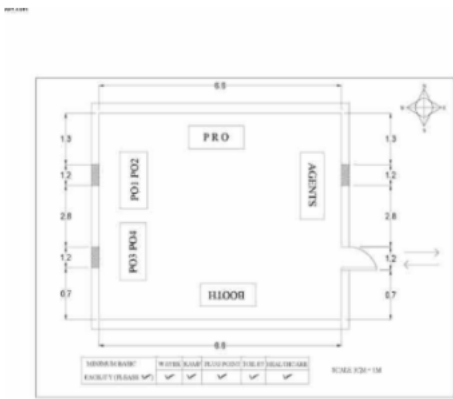

Google Map View

Polling Station Building Front View

Polling Station Front View

Cad View

Key MAP View

சட்டமன்றத் தொகுதியின் எண் மற்றும் பெயர் : 100-மொடக்குறிச்சி பிரிவு எண் மற்றும் பெயர் 1-புதூர் (வ.கி) மற்றும் (உஊ), அண்ணா நகர்