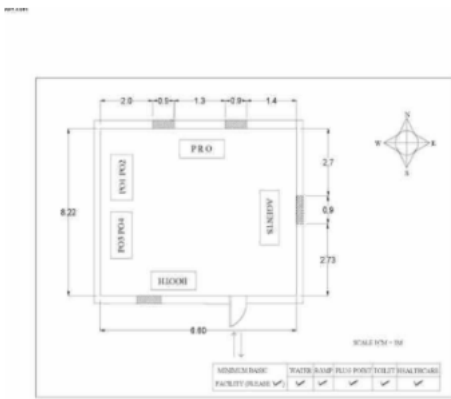

**Google Map View**

**Polling Station Building Front View**

**Polling Station Front View**

**Cad View**

**Key MAP View**

1 பெயர் : லக்ஷ்மி கணவர் பெயர்: கருப்பண்ணன் வீட்டு எண் : 1 வயது : 79 பாலினம் : பெண்	SCF0924514 Photo is available	2 பெயர் : அசோக் தந்தை பெயர்: சிங்காரம் வீட்டு எண் : 1 வயது : 65 பாலினம் : ஆண்	SCF0553347 Photo is available	3 பெயர் : மல்லிகா கணவர் பெயர்: மனோகரன் வீட்டு எண் : 1 வயது : 64 பாலினம் : பெண்	SCF0552190 Photo is available
4 பெயர் : சுப்பிரமணியன் தந்தை பெயர்: மாறன் வீட்டு எண் : 1 வயது : 60 பாலினம் : ஆண்	LTR3660651 Photo is available	5 பெயர் : விசாலாட்சி கணவர் பெயர்: அசோக் வீட்டு எண் : 1 வயது : 59 பாலினம் : பெண்	SCF0552554 Photo is available	6 பெயர் : செல்வி கணவர் பெயர்: சுப்பிரமணியன் வீட்டு எண் : 1 வயது : 56 பாலினம் : பெண்	LTR2320638 Photo is available
7 பெயர் : ஜெயா தாயின் பெயர்: லட்சுமி வீட்டு எண் : 1 வயது : 54 பாலினம் : பெண்	SCF0924522 Photo is available	8 பெயர் : தினேஷ் தந்தை பெயர்: வரதராஜன் வீட்டு எண் : 1 வயது : 51 பாலினம் : ஆண்	SCF0552943 Photo is available	9 பெயர் : முனிசெங்கையா தந்தை பெயர்: முருகேசன் வீட்டு எண் : 1 வயது : 49 பாலினம் : ஆண்	SCF0703272 Photo is available
10 பெயர் : சண்முகம் தாயின் பெயர்: லட்சுமி வீட்டு எண் : 1 வயது : 49 பாலினம் : ஆண்	SCF0924498 Photo is available	11 பெயர் : பூங்கொடி கணவர் பெயர்: முனியப்பன் வீட்டு எண் : 1 வயது : 48 பாலினம் : பெண்	SCF0371542 Photo is available	12 பெயர் : நிர்மல்குமார் தந்தை பெயர்: மனோகரன் வீட்டு எண் : 1 வயது : 46 பாலினம் : ஆண்	SCF0553339 Photo is available
S 13 பெயர் : சரவணன் தந்தை பெயர்: மனோகரன் வீட்டு எண் : 1 வயது : 44 பாலினம் : ஆண்	SCF0552950 Photo is available	14 பெயர் : ஜானகி கணவர் பெயர்: முனிசெங்கையா வீட்டு எண் : 1 வயது : 43 பாலினம் : பெண்	SCF0744243 Photo is available	15 பெயர் : தேவீனாட்சி கணவர் பெயர்: தினேஷ் வீட்டு எண் : 1 வயது : 42 பாலினம் : பெண்	SCF0552182 Photo is available
S 16 பெயர் : சிங்காரம் தந்தை பெயர்: அசோக் வீட்டு எண் : 1 வயது : 38 பாலினம் : ஆண்	SCF0552133 Photo is available	17 பெயர் : அருள்முனியப்பன் தந்தை பெயர்: சுப்பிரமணியன் வீட்டு எண் : 1 வயது : 36 பாலினம் : ஆண்	SCF0134544 Photo is available	18 பெயர் : தனலட்சுமி கணவர் பெயர்: அருள்முனியப்பன் வீட்டு எண் : 1 வயது : 36 பாலினம் : பெண்	SCF0480574 Photo is available
19 பெயர் : செல்வி கணவர் பெயர்: பாலு வீட்டு எண் : 1B வயது : 64 பாலினம் : பெண்	SCF0269225 Photo is available	20 பெயர் : பூபதி தந்தை பெயர்: துளசிமணி வீட்டு எண் : 1B வயது : 59 பாலினம் : ஆண்	SCF0269217 Photo is available	21 பெயர் : கவிதா கணவர் பெயர்: பூபதி வீட்டு எண் : 1-B வயது : 44 பாலினம் : பெண்	SCF0371302 Photo is available
22 பெயர் : ராமசந்திரன் தந்தை பெயர்: ராமன் வீட்டு எண் : 1-C வயது : 76 பாலினம் : ஆண்	SCF0371278 Photo is available	23 பெயர் : பார்வதி கணவர் பெயர்: ராமசந்திரன் வீட்டு எண் : 1-C வயது : 67 பாலினம் : பெண்	SCF0371252 Photo is available	24 பெயர் : ஜெயராமன் தந்தை பெயர்: ராமசந்திரன் வீட்டு எண் : 1-C வயது : 42 பாலினம் : ஆண்	SCF0371260 Photo is available
25 பெயர் : வசந்தா ம கோ வசந்தா கணவர் பெயர்: ரவீந்தரன் கோ ரவிந்திரன் வீட்டு எண் : 1-சீ-1 வயது : 59 பாலினம் : பெண்	SCF2124899 Photo is available	26 பெயர் : குமார் தந்தை பெயர்: கோவிந்தசாமி வீட்டு எண் : 1/சீ5 வயது : 56 பாலினம் : ஆண்	FSW3489622 Photo is available	27 பெயர் : ஷண்மதி தந்தை பெயர்: ரவி வீட்டு எண் : 1/சீ5 வயது : 27 பாலினம் : பெண்	RTW2403566 Photo is available
28 பெயர் : ஆனந்த் தந்தை பெயர்: குமார் வீட்டு எண் : 1/சீ5, லக்ஷ்மி நகர் பகுதி-2 வயது : 28 பாலினம் : ஆண்	RTW1431451 Photo is available	29 பெயர் : கிருஷ்ணசாமி தந்தை பெயர்: ராஜமாணிக்கம் வீட்டு எண் : 1ஈ வயது : 78 பாலினம் : ஆண்	SCF0371245 Photo is available	30 பெயர் : கௌரி கணவர் பெயர்: வடிவேல் வீட்டு எண் : 1E வயது : 66 பாலினம் : பெண்	SCF0553107 Photo is available