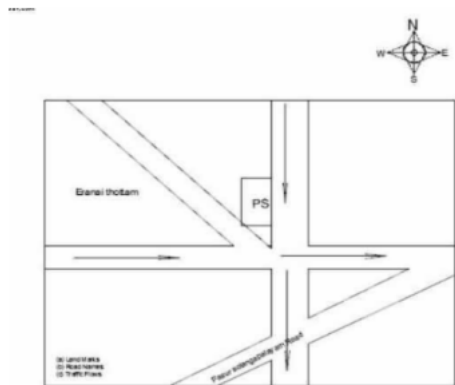

Google Map View

Polling Station Building Front View

Polling Station Front View

Cad View

Key MAP View

1 பெயர் : சதாசிவம் தந்தை பெயர்: பழனியப்பசெட்டியார் வீட்டு எண் : 1 வயது : 51 பாலினம் : ஆண் Photo is available	SCF1198373	2 பெயர் : சேகர் தந்தை பெயர்: பழனியப்பசெட்டியார் வீட்டு எண் : 1 வயது : 51 பாலினம் : ஆண் Photo is available	SCF1198381	3 பெயர் : வைரீரியம் கணவர் பெயர்: சேகர் வீட்டு எண் : 1 வயது : 45 பாலினம் : பெண் Photo is available	LTR1469030
4 பெயர் : ரமேஷ் தந்தை பெயர்: ஆறுமுகம் வீட்டு எண் : 1 வயது : 43 பாலினம் : ஆண் Photo is available	SCF0894733	5 பெயர் : சாலம்மாள் கணவர் பெயர்: பெருமாள் வீட்டு எண் : 1 வயது : 38 பாலினம் : பெண் Photo is available	SCF0403881	6 பெயர் : அங்குராஜ் தந்தை பெயர்: கணேஷ் வீட்டு எண் : 1 வயது : 31 பாலினம் : ஆண் Photo is available	SCF0579938
7 பெயர் : விஜயகுமார் தந்தை பெயர்: சின்னசாமி வீட்டு எண் : 1/33 வயது : 39 பாலினம் : ஆண் Photo is available	SCF0210963	8 பெயர் : சங்கீதா கணவர் பெயர்: சதாசிவம் வீட்டு எண் : 1-63 வயது : 39 பாலினம் : பெண் Photo is available	SCF0030908	9 பெயர் : சந்தோஷ் தந்தை பெயர்: சதாசிவம் வீட்டு எண் : 1/63 வயது : 20 பாலினம் : ஆண் Photo is available	SCF2095750
10 பெயர் : மனோஜ்குமார் தந்தை பெயர்: பெருமாள் வீட்டு எண் : 1-204 வயது : 34 பாலினம் : ஆண் Photo is available	SCF0672550	11 பெயர் : சம்பூரணம் கணவர் பெயர்: பரமசிவம் வீட்டு எண் : 1E வயது : 63 பாலினம் : பெண் Photo is available	SCF1198407	12 பெயர் : சரஸ்வதி கணவர் பெயர்: கோவிந்தராஜ் வீட்டு எண் : 1E வயது : 55 பாலினம் : பெண் Photo is available	SCF0580191
13 பெயர் : கௌதம் தந்தை பெயர்: கோவிந்தராஜ் வீட்டு எண் : 1E வயது : 34 பாலினம் : ஆண் Photo is available	SCF0579979	14 பெயர் : பழனியப்பசெட்டியார் தந்தை பெயர்: மாரப்பசெட்டியார் வீட்டு எண் : 2 வயது : 87 பாலினம் : ஆண் Photo is available	SCF1198415	15 பெயர் : குமரேசன் தந்தை பெயர்: பழனிசாமி வீட்டு எண் : 2 வயது : 60 பாலினம் : ஆண் Photo is available	SCF0030916
16 பெயர் : சாந்தி கணவர் பெயர்: குமரேசன் வீட்டு எண் : 2 வயது : 52 பாலினம் : பெண் Photo is available	SCF0030957	17 பெயர் : சத்யா தந்தை பெயர்: சந்திரன் வீட்டு எண் : 2 வயது : 39 பாலினம் : பெண் Photo is available	SCF0031195	18 பெயர் : நதியா தந்தை பெயர்: கிருஷ்ணன் வீட்டு எண் : 2\4 வயது : 34 பாலினம் : பெண் Photo is available	RMK1002120
19 பெயர் : ரங்கசாமி தந்தை பெயர்: பழனிசாமிசெட்டியார் வீட்டு எண் : 3 வயது : 64 பாலினம் : ஆண் Photo is available	SCF1198423	20 பெயர் : பேபி கணவர் பெயர்: ரங்கசாமி வீட்டு எண் : 3 வயது : 51 பாலினம் : பெண் Photo is available	SCF1198431	21 பெயர் : ஜானகி கணவர் பெயர்: கதிர்வேல் வீட்டு எண் : 4 வயது : 53 பாலினம் : பெண் Photo is available	SCF1198449
22 பெயர் : கார்த்திகேயன் தந்தை பெயர்: கதிர்வேல் வீட்டு எண் : 4 வயது : 32 பாலினம் : ஆண் Photo is available	SCF0403584	23 பெயர் : பிரசாந்த் தந்தை பெயர்: ராமராஜ் வீட்டு எண் : 4-39 வயது : 28 பாலினம் : பெண் Photo is available	SCF0764555	24 பெயர் : கணேசமூர்த்தி தந்தை பெயர்: வீரன் வீட்டு எண் : 4-64 வயது : 45 பாலினம் : ஆண் Photo is available	SCF0030932
25 பெயர் : மரகதம் கணவர் பெயர்: கணேசமூர்த்தி வீட்டு எண் : 4-64 வயது : 36 பாலினம் : பெண் Photo is available	SCF0030924	26 பெயர் : மதன்குமார் தாயின் பெயர்: மரகதம் வீட்டு எண் : 4/64 வயது : 20 பாலினம் : ஆண் Photo is available	SCF2169118	27 பெயர் : விவேக் தந்தை பெயர்: செல்வராஜ் வீட்டு எண் : 4-68A வயது : 27 பாலினம் : ஆண் Photo is available	SCF0858902
28 பெயர் : பழனியம்மாள் கணவர் பெயர்: சின்னப்பநாயக்கர் வீட்டு எண் : 4-185 வயது : 60 பாலினம் : பெண் Photo is available	SCF0403683	29 பெயர் : மலர்க்கொடி கணவர் பெயர்: முத்துச்சாமி வீட்டு எண் : 4-209 வயது : 35 பாலினம் : பெண் Photo is available	SCF0241844	30 பெயர் : குழந்தைவேலு தந்தை பெயர்: பெரியசாமி வீட்டு எண் : 8 வயது : 55 பாலினம் : ஆண் Photo is available	SCF1198480