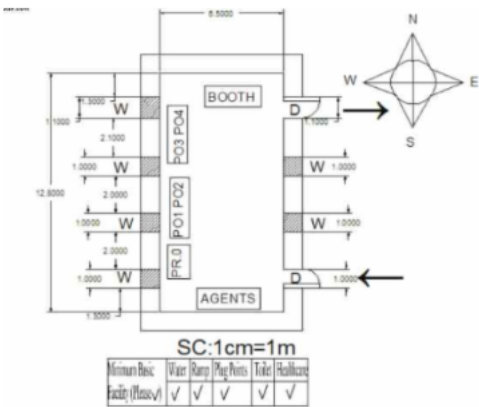

Google Map View

Polling Station Building Front View

Polling Station Front View

Cad View

Key MAP View

1 பெயர் : சதாசிவம் தந்தை பெயர்: பழனியப்பசெட்டியார் வீட்டு எண் : 1 வயது : 51 பாலினம் : ஆண் Photo is available	SCF1198373	2 பெயர் : சேகர் தந்தை பெயர்: பழனியப்பசெட்டியார் வீட்டு எண் : 1 வயது : 51 பாலினம் : ஆண் Photo is available	SCF1198381	3 பெயர் : வைரீரியம் கணவர் பெயர்: சேகர் வீட்டு எண் : 1 வயது : 45 பாலினம் : பெண் Photo is available	LTR1469030
4 பெயர் : ரமேஷ் தந்தை பெயர்: ஆறுமுகம் வீட்டு எண் : 1 வயது : 43 பாலினம் : ஆண் Photo is available	SCF0894733	5 பெயர் : சாலம்மாள் கணவர் பெயர்: பெருமாள் வீட்டு எண் : 1 வயது : 38 பாலினம் : பெண் Photo is available	SCF0403881	6 பெயர் : அங்குராஜ் தந்தை பெயர்: கணேஷ் வீட்டு எண் : 1 வயது : 31 பாலினம் : ஆண் Photo is available	SCF0579938
7 பெயர் : விஜயகுமார் தந்தை பெயர்: சின்னசாமி வீட்டு எண் : 1/33 வயது : 39 பாலினம் : ஆண் Photo is available	SCF0210963	8 பெயர் : சங்கீதா கணவர் பெயர்: சதாசிவம் வீட்டு எண் : 1-63 வயது : 39 பாலினம் : பெண் Photo is available	SCF0030908	9 பெயர் : சந்தோஷ் தந்தை பெயர்: சதாசிவம் வீட்டு எண் : 1/63 வயது : 20 பாலினம் : ஆண் Photo is available	SCF2095750
10 பெயர் : மனோஜ்குமார் தந்தை பெயர்: பெருமாள் வீட்டு எண் : 1-204 வயது : 34 பாலினம் : ஆண் Photo is available	SCF0672550	11 பெயர் : சம்பூரணம் கணவர் பெயர்: பரமசிவம் வீட்டு எண் : 1E வயது : 63 பாலினம் : பெண் Photo is available	SCF1198407	12 பெயர் : சரஸ்வதி கணவர் பெயர்: கோவிந்தராஜ் வீட்டு எண் : 1E வயது : 55 பாலினம் : பெண் Photo is available	SCF0580191
13 பெயர் : கௌதம் தந்தை பெயர்: கோவிந்தராஜ் வீட்டு எண் : 1E வயது : 34 பாலினம் : ஆண் Photo is available	SCF0579979	14 பெயர் : பழனியப்பசெட்டியார் தந்தை பெயர்: மாரப்பசெட்டியார் வீட்டு எண் : 2 வயது : 87 பாலினம் : ஆண் Photo is available	SCF1198415	15 பெயர் : குமரேசன் தந்தை பெயர்: பழனிசாமி வீட்டு எண் : 2 வயது : 60 பாலினம் : ஆண் Photo is available	SCF0030916
16 பெயர் : சாந்தி கணவர் பெயர்: குமரேசன் வீட்டு எண் : 2 வயது : 52 பாலினம் : பெண் Photo is available	SCF0030957	17 பெயர் : சத்யா தந்தை பெயர்: சந்திரன் வீட்டு எண் : 2 வயது : 39 பாலினம் : பெண் Photo is available	SCF0031195	18 பெயர் : நதியா தந்தை பெயர்: கிருஷ்ணன் வீட்டு எண் : 2\4 வயது : 34 பாலினம் : பெண் Photo is available	RMK1002120
19 பெயர் : ரங்கசாமி தந்தை பெயர்: பழனிசாமிசெட்டியார் வீட்டு எண் : 3 வயது : 64 பாலினம் : ஆண் Photo is available	SCF1198423	20 பெயர் : பேபி கணவர் பெயர்: ரங்கசாமி வீட்டு எண் : 3 வயது : 51 பாலினம் : பெண் Photo is available	SCF1198431	21 பெயர் : ஜானகி கணவர் பெயர்: கதிர்வேல் வீட்டு எண் : 4 வயது : 53 பாலினம் : பெண் Photo is available	SCF1198449
22 பெயர் : கார்த்திகேயன் தந்தை பெயர்: கதிர்வேல் வீட்டு எண் : 4 வயது : 32 பாலினம் : ஆண் Photo is available	SCF0403584	23 பெயர் : பிரசாந்த் தந்தை பெயர்: ராமராஜ் வீட்டு எண் : 4-39 வயது : 28 பாலினம் : பெண் Photo is available	SCF0764555	24 பெயர் : கணேசமூர்த்தி தந்தை பெயர்: வீரன் வீட்டு எண் : 4-64 வயது : 45 பாலினம் : ஆண் Photo is available	SCF0030932
25 பெயர் : மரகதம் கணவர் பெயர்: கணேசமூர்த்தி வீட்டு எண் : 4-64 வயது : 36 பாலினம் : பெண் Photo is available	SCF0030924	26 பெயர் : மதன்குமார் தாயின் பெயர்: மரகதம் வீட்டு எண் : 4/64 வயது : 20 பாலினம் : ஆண் Photo is available	SCF2169118	27 பெயர் : விவேக் தந்தை பெயர்: செல்வராஜ் வீட்டு எண் : 4-68A வயது : 27 பாலினம் : ஆண் Photo is available	SCF0858902
28 பெயர் : பழனியம்மாள் கணவர் பெயர்: சின்னப்பநாயக்கர் வீட்டு எண் : 4-185 வயது : 60 பாலினம் : பெண் Photo is available	SCF0403683	29 பெயர் : மலர்க்கொடி கணவர் பெயர்: முத்துச்சாமி வீட்டு எண் : 4-209 வயது : 35 பாலினம் : பெண் Photo is available	SCF0241844	30 பெயர் : குழந்தைவேலு தந்தை பெயர்: பெரியசாமி வீட்டு எண் : 8 வயது : 55 பாலினம் : ஆண் Photo is available	SCF1198480