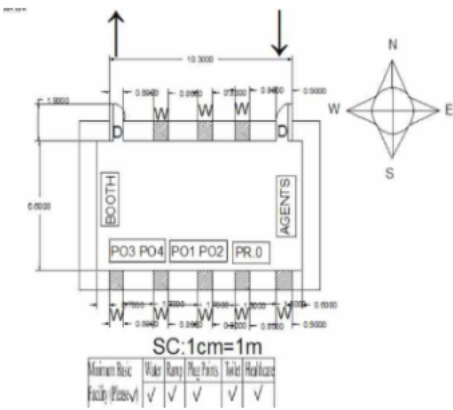

Google Map View

Polling Station Building Front View

Polling Station Front View

Cad View

Key MAP View

1 பெயர் : கார்த்திக் தந்தை பெயர்: சின்னுசாமி வீட்டு எண் : 0 வயது : 25 பாலினம் : ஆண்	SCF1915602 Photo is available	2 பெயர் : ராஜம்மாள் கணவர் பெயர்: முத்துசாமிநாடார் வீட்டு எண் : 1 வயது : 76 பாலினம் : பெண்	SCF1211606 Photo is available	3 பெயர் : முருகன் தந்தை பெயர்: முனியன் வீட்டு எண் : 1 வயது : 64 பாலினம் : ஆண்	SCF1211614 Photo is available
4 பெயர் : மாதம்மா கணவர் பெயர்: முருகன் வீட்டு எண் : 1 வயது : 54 பாலினம் : பெண்	SCF1211622 Photo is available	5 பெயர் : ரமேஷ் தந்தை பெயர்: மாதன் வீட்டு எண் : 1 வயது : 44 பாலினம் : ஆண்	SCF0404558 Photo is available	6 பெயர் : சந்திரன் தந்தை பெயர்: முத்துசாமி வீட்டு எண் : 1 வயது : 43 பாலினம் : ஆண்	LTR1532506 Photo is available
7 பெயர் : தங்கமணி கணவர் பெயர்: வரதராஜ் வீட்டு எண் : 1 வயது : 39 பாலினம் : பெண்	SCF0404244 Photo is available	8 பெயர் : கார்த்திகேயன் தந்தை பெயர்: பெருமான் வீட்டு எண் : 1 வயது : 39 பாலினம் : ஆண்	SCF0404533 Photo is available	9 பெயர் : மாதேஷ்வரி கணவர் பெயர்: கார்த்திகேயன் வீட்டு எண் : 1 வயது : 36 பாலினம் : பெண்	SCF0404541 Photo is available
10 பெயர் : சுகதி கணவர் பெயர்: ரமேஷ் வீட்டு எண் : 1 வயது : 36 பாலினம் : பெண்	SCF0404566 Photo is available	11 பெயர் : செந்தாமரை கணவர் பெயர்: மூர்த்தி வீட்டு எண் : 1-4 வயது : 49 பாலினம் : பெண்	LTR3570785 Photo is available	12 பெயர் : தமிழ்செல்வி கணவர் பெயர்: எபிநேசர் வீட்டு எண் : 1-13 வயது : 41 பாலினம் : பெண்	LTR2393874 Photo is available
13 பெயர் : சுகந்தி தந்தை பெயர்: அண்ணாதுரை வீட்டு எண் : 1-16 வயது : 29 பாலினம் : பெண்	SCF0764753 Photo is available	14 பெயர் : ராணி கணவர் பெயர்: ஆனந்தராஜ் வீட்டு எண் : 1-19 வயது : 56 பாலினம் : பெண்	SCF1211630 Photo is available	15 பெயர் : கார்த்தி தந்தை பெயர்: தனபால் வீட்டு எண் : 1-20 வயது : 38 பாலினம் : பெண்	SCF0242081 Photo is available
16 பெயர் : எஸ்ரா ரா தந்தை பெயர்: ராஜமாணிக்கம் பொ வீட்டு எண் : 1/20 வயது : 27 பாலினம் : ஆண்	SCF2155141 Photo is available	17 பெயர் : இம்மானுவேல் தந்தை பெயர்: ராஜூ வீட்டு எண் : 1-33 வயது : 60 பாலினம் : ஆண்	LTR1694017 Photo is available	18 பெயர் : பிரபாகரன் தந்தை பெயர்: குருசாமி வீட்டு எண் : 1-34 வயது : 30 பாலினம் : ஆண்	SCF0672675 Photo is available
19 பெயர் : சீதா கணவர் பெயர்: பாலமுருகன் வீட்டு எண் : 1/58 வயது : 34 பாலினம் : பெண்	SCF1938968 Photo is available	20 பெயர் : மாரப்பன் தந்தை பெயர்: சுப்பணன் வீட்டு எண் : 1-60 வயது : 63 பாலினம் : ஆண்	SCF0404285 Photo is available	21 பெயர் : இந்திராணி கணவர் பெயர்: மாரப்பன் வீட்டு எண் : 1-60 வயது : 58 பாலினம் : பெண்	SCF0404277 Photo is available
22 பெயர் : சுகுமார் தந்தை பெயர்: ராமசாமி வீட்டு எண் : 1-65 வயது : 35 பாலினம் : ஆண்	SCF0095224 Photo is available	23 பெயர் : காயத்ரி தந்தை பெயர்: ஈஸ்வரன் வீட்டு எண் : 1/70 வயது : 24 பாலினம் : பெண்	SCF2016152 Photo is available	24 பெயர் : பாலசுப்பரமணி தந்தை பெயர்: மாரிமுத்து வீட்டு எண் : 1-80 வயது : 34 பாலினம் : ஆண்	SCF0404129 Photo is available
25 பெயர் : பிரேமலதா கணவர் பெயர்: மயில்சர்மி வீட்டு எண் : 1/194 வயது : 39 பாலினம் : பெண்	SCF0764738 Photo is available	26 பெயர் : வீரன் தந்தை பெயர்: ராமன் வீட்டு எண் : 1E வயது : 86 பாலினம் : ஆண்	SCF1211648 Photo is available	R பெயர் : துரைசாமி தந்தை பெயர்: பொங்கலினகவுண்டர் வீட்டு எண் : 1E வயது : 61 பாலினம் : ஆண்	SCF0157453 Photo is available
28 பெயர் : போஜராஜ் தந்தை பெயர்: பொங்கலினகவுண்டர் வீட்டு எண் : 1E வயது : 53 பாலினம் : ஆண்	SCF0157461 Photo is available	29 பெயர் : சாந்தா கணவர் பெயர்: முருகன் வீட்டு எண் : 1-E வயது : 46 பாலினம் : பெண்	LTR2392678 Photo is available	30 பெயர் : யுவராஜ் தந்தை பெயர்: சுப்பிரமணி வீட்டு எண் : 2-3 வயது : 36 பாலினம் : ஆண்	SCF0718494 Photo is available