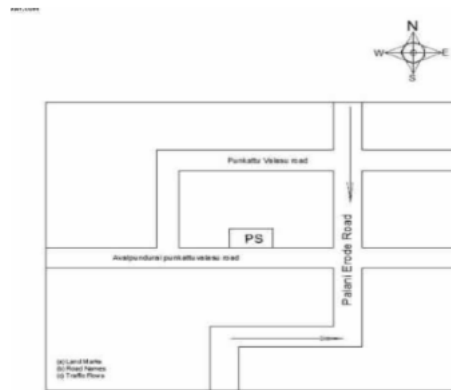

Google Map View

Polling Station Building Front View

Polling Station Front View

Cad View

Key MAP View

சட்டமன்றத் தொகுதியின் எண் மற்றும் பெயர் : 100-மொடக்குறிச்சி பிரிவு எண் மற்றும் பெயர் 1-அவல்பூந்துறை (பே), வடக்கு வீதி வார்டு 1