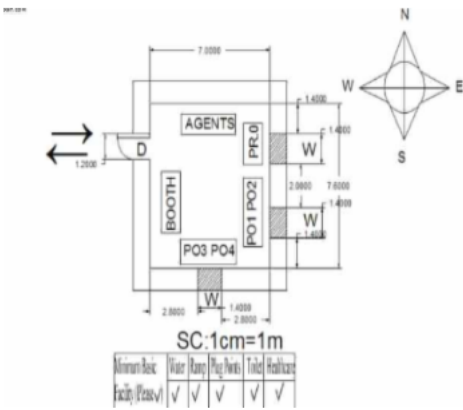

Google Map View

Polling Station Building Front View

Polling Station Front View

Cad View

Key MAP View

சட்டமன்றத் தொகுதியின் எண் மற்றும் பெயர் : 100-மொடக்குறிச்சி பிரிவு எண் மற்றும் பெயர் 1-அவல்பூந்துறை (பே), வடக்கு வீதி வார்டு 1