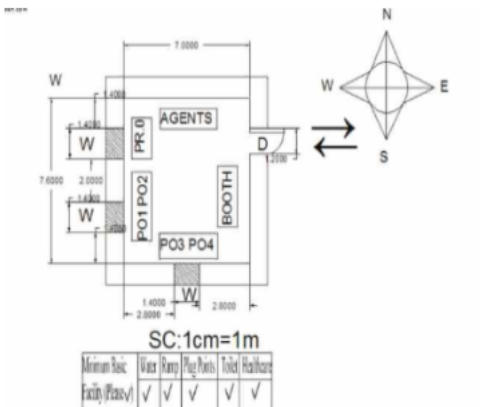

Google Map View

Polling Station Building Front View

Polling Station Front View

Cad View

Key MAP View

சட்டமன்றத் தொகுதியின் எண் மற்றும் பெயர் : 100-மொடக்குறிச்சி பிரிவு எண் மற்றும் பெயர் 1-அவல்பூந்துறை (பே), தெற்கு வீதி வார்டு1