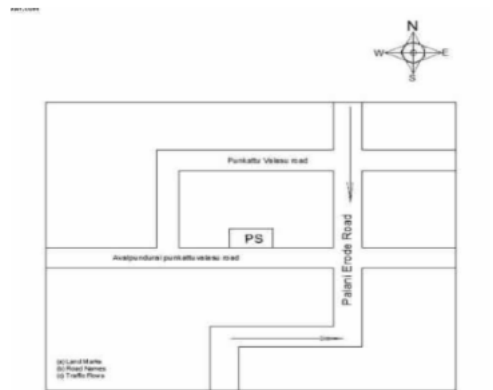

Google Map View

Polling Station Building Front View

Polling Station Front View

Cad View

Key MAP View

சட்டமன்றத் தொகுதியின் எண் மற்றும் பெயர் : 100-மொடக்குறிச்சி பிரிவு எண் மற்றும் பெயர் 1-அவல்பூந்துறை (பே), தெற்கு வீதி வார்டு1