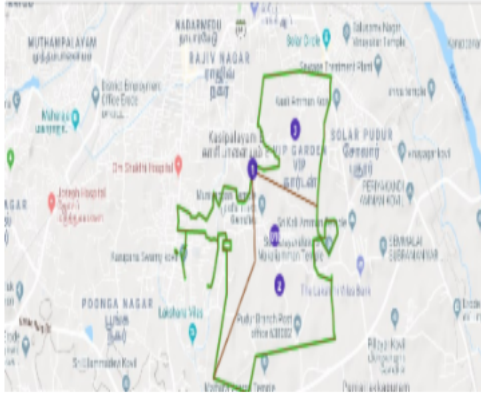

Nazri Naksha