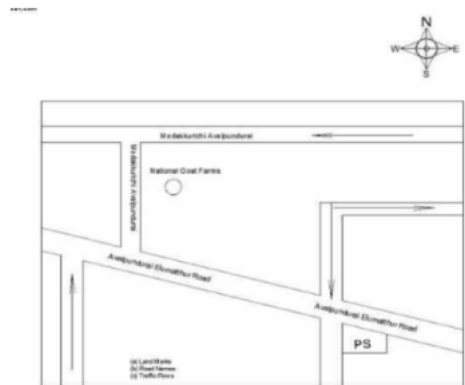

Key MAP View