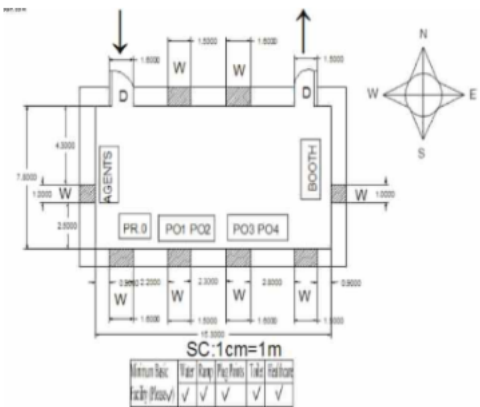

Google Map View

Polling Station Building Front View

Polling Station Front View

Cad View

Key MAP View

1 பெயர் : சித்ரா கணவர் பெயர் : கோபாலன் வீட்டு எண் : 0 வயது : 41 பாலினம் : பெண் Photo is available	SCF0997031	2 பெயர் : பிரவீன் குமார் தந்தை பெயர் : வேலுசாமி வீட்டு எண் : 0 வயது : 25 பாலினம் : ஆண் Photo is available	SCF0996553	3 பெயர் : ராசம்மாள் கணவர் பெயர் : துளசிமணிகவுண்டர் வீட்டு எண் : 1 வயது : 77 பாலினம் : பெண் Photo is available	SCF1244540
4 பெயர் : சத்தியா கணவர் பெயர் : தேவராஜ் வீட்டு எண் : 1 வயது : 52 பாலினம் : பெண் Photo is available	SCF0791624	5 பெயர் : பார்த்தீபன் தந்தை பெயர் : ஈஸ்வரமூர்த்தி வீட்டு எண் : 1 வயது : 32 பாலினம் : ஆண் Photo is available	SCF0582858	6 பெயர் : தமிழ் தந்தை பெயர் : சண்முகம் வீட்டு எண் : 1 வயது : 28 பாலினம் : ஆண் Photo is available	SCF1024215
7 பெயர் : நித்தியானந்தம் தந்தை பெயர் : தங்கமணி வீட்டு எண் : 1 வயது : 28 பாலினம் : ஆண் Photo is available	SCF0766352	8 பெயர் : மீனா கணவர் பெயர் : தமிழ் வீட்டு எண் : 1 வயது : 25 பாலினம் : பெண் Photo is available	SCF1024397	9 பெயர் : கவின் கோபாலகிருஷ்ணன் தந்தை பெயர் : கோபாலகிருஷ்ணன் கோபாலகிருஷ்ணன் வீட்டு எண் : 1 வயது : 20 பாலினம் : ஆண் Photo is available	SCF2164531
10 பெயர் : பெருமாள் தந்தை பெயர் : குருவன் வீட்டு எண் : 1E வயது : 45 பாலினம் : ஆண் Photo is available	SCF0243162	11 பெயர் : பிரியங்கா கணவர் பெயர் : அன்பழகன் வீட்டு எண் : 1E வயது : 38 பாலினம் : பெண் Photo is available	SCF0159723	12 பெயர் : கைலாசம் தந்தை பெயர் : சாமியப்பகவுண்டர் வீட்டு எண் : 2 வயது : 63 பாலினம் : ஆண் Photo is available	SCF1244557
13 பெயர் : கோவிந்தசாமி தந்தை பெயர் : சாமியப்பகவுண்டர் வீட்டு எண் : 2 வயது : 61 பாலினம் : ஆண் Photo is available	SCF1244565	14 பெயர் : கிருத்திகாதேவி தந்தை பெயர் : கைலாசம் வீட்டு எண் : 2 வயது : 39 பாலினம் : பெண் Photo is available	LTR3002300	15 பெயர் : நந்தினி தந்தை பெயர் : கைலாசம் வீட்டு எண் : 2 வயது : 36 பாலினம் : பெண் Photo is available	SCF0360842
16 பெயர் : ஜானகிராம் தந்தை பெயர் : கைலாசம் வீட்டு எண் : 2A வயது : 31 பாலினம் : ஆண் Photo is available	SCF0582866	17 பெயர் : விவேகானந்தன் தந்தை பெயர் : சிவபாக்கியன் வீட்டு எண் : 3 வயது : 44 பாலினம் : ஆண் Photo is available	SCF1961937	18 பெயர் : விஜயலட்சுமி கணவர் பெயர் : விவேகானந்தன் வீட்டு எண் : 3 வயது : 43 பாலினம் : பெண் Photo is available	SCF1961978
19 பெயர் : பாவாயம்மாள் கணவர் பெயர் : சுப்பண்ணகவுண்டர் வீட்டு எண் : 4 வயது : 89 பாலினம் : பெண் Photo is available	SCF1244573	20 பெயர் : சாமியப்பன் தந்தை பெயர் : சுப்பண்ணகவுண்டர் வீட்டு எண் : 4 வயது : 71 பாலினம் : ஆண் Photo is available	SCF1244581	21 பெயர் : மோகனசுந்தரம் தந்தை பெயர் : சுப்பண்ணகவுண்டர் வீட்டு எண் : 4 வயது : 59 பாலினம் : ஆண் Photo is available	SCF1244599
22 பெயர் : மோகன சுந்தரி கணவர் பெயர் : தாமோதரன் வீட்டு எண் : 4 வயது : 42 பாலினம் : பெண் Photo is available	SCF0997148	23 பெயர் : சுப்பிரமணி தந்தை பெயர் : முத்துசாமி வீட்டு எண் : 4/57 வயது : 65 பாலினம் : ஆண் Photo is available	SCF1953546	24 பெயர் : ரகுபதி தந்தை பெயர் : தங்கவேல் வீட்டு எண் : 5 வயது : 36 பாலினம் : ஆண் Photo is available	SCF0502336
25 பெயர் : சுரேஷ் தந்தை பெயர் : சிவஞானம் வீட்டு எண் : 5/1 வயது : 51 பாலினம் : ஆண் Photo is available	SCF1960087	26 பெயர் : கண்ணியா கணவர் பெயர் : சுரேஷ் வீட்டு எண் : 5/1 வயது : 48 பாலினம் : பெண் Photo is available	SCF1959923	27 பெயர் : சஞ்சீவ் தந்தை பெயர் : விஷ்வநாதன் வீட்டு எண் : 7 வயது : 25 பாலினம் : ஆண் Photo is available	SCF0939850
28 பெயர் : விஸ்வநாதன் தந்தை பெயர் : அருணாசலம் வீட்டு எண் : 8 வயது : 56 பாலினம் : ஆண் Photo is available	SCF1249846	29 பெயர் : கோமதி கணவர் பெயர் : விஸ்வநாதன் வீட்டு எண் : 8 வயது : 46 பாலினம் : பெண் Photo is available	LTR2410421	30 பெயர் : கௌதமன் தந்தை பெயர் : அர்ஜுனன் வீட்டு எண் : 8/50 வயது : 25 பாலினம் : ஆண் Photo is available	SCF1870930