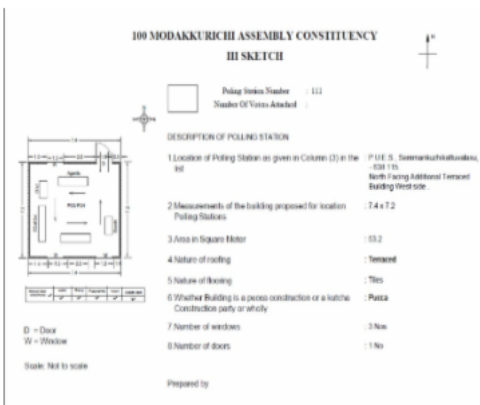

வாக்காளர் பதிவு அலுவலரின்
கையொப்பம்

Nazri Naksha

Google Map View

Polling Station Building Front View

Polling Station Front View

Cad View

Key MAP View

| | | | | | |
|---|------------|--|------------|---|------------|
| 1 பெயர் : அதுபி ஹத் விண்ஹா தந்தை பெயர்: முஹம்மத் ரசுல் வீட்டு எண் : 1இ வயது : 52 பாலினம் : ஆண் Photo is available | SCF1899046 | 2 பெயர் : வாஜிஅப்துல்க கணவர் பெயர்: அதுபி ஹத் விண்ஹா வீட்டு எண் : 1இ வயது : 49 பாலினம் : பெண் Photo is available | SCF1028273 | 3 பெயர் : அலாதத் தந்தை பெயர்: அதுபி ஹத் விண்ஹா வீட்டு எண் : 1 E வயது : 32 பாலினம் : ஆண் Photo is available | SCF0911842 |
| 4 பெயர் : வஜிதாமா வமித் வி அபு தந்தை பெயர்: வி அப்பிபா வமிதாப் வத் அபு வீட்டு எண் : 1 E வயது : 28 பாலினம் : பெண் Photo is available | SCF0911867 | 5 பெயர் : வமித் தந்தை பெயர்: அப்பியா வமிதாப் வத் அப்பு வீட்டு எண் : 1E வயது : 25 பாலினம் : பெண் Photo is available | SCF1870963 | 6 பெயர் : வெங்கடலட்சுமி கணவர் பெயர்: தியாகராஜன் வீட்டு எண் : 2 வயது : 60 பாலினம் : பெண் Photo is available | SCF1251735 |
| 7 பெயர் : ஆனந்த் தந்தை பெயர்: தியாகராஜன் வீட்டு எண் : 2 வயது : 44 பாலினம் : ஆண் Photo is available | LTR3008802 | 8 பெயர் : அக்கிம் உமர் தந்தை பெயர்: துரைசாமி வீட்டு எண் : 2ஈ வயது : 36 பாலினம் : ஆண் Photo is available | SCF1018456 | 9 பெயர் : வஜீக்காஉம்ரியா தந்தை பெயர்: அக்கிம் உமர் வீட்டு எண் : 2ஈ வயது : 26 பாலினம் : பெண் Photo is available | SCF0911875 |
| 10 பெயர் : அமிர்தவல்லி கணவர் பெயர்: வாரணவாசி வீட்டு எண் : 5 வயது : 66 பாலினம் : பெண் Photo is available | SCF1251743 | 11 பெயர் : பிரேம்குமார் தந்தை பெயர்: வாரணவாசி வீட்டு எண் : 5 வயது : 46 பாலினம் : ஆண் Photo is available | LTR2407674 | 12 பெயர் : அன்னபூர்ணி கணவர் பெயர்: துரைசாமி வீட்டு எண் : 7 வயது : 71 பாலினம் : பெண் Photo is available | SCF1251768 |
| 13 பெயர் : கொழந்தசாமிக்கவுண்டர் தந்தை பெயர்: குப்பணகவுண்டர் வீட்டு எண் : 9 வயது : 86 பாலினம் : ஆண் Photo is available | SCF1251776 | 14 பெயர் : லோகநாதன் தந்தை பெயர்: கொழந்தசாமிக்கவுண்டர் வீட்டு எண் : 9 வயது : 57 பாலினம் : ஆண் Photo is available | SCF1251792 | 15 பெயர் : ஆனந்ததமூர்த்தி தந்தை பெயர்: கொழந்தசாமிக்கவுண்டர் வீட்டு எண் : 9 வயது : 54 பாலினம் : ஆண் Photo is available | SCF1251800 |
| 16 பெயர் : சக்திவேல் தந்தை பெயர்: கொளந்தசாமி வீட்டு எண் : 9 வயது : 48 பாலினம் : ஆண் Photo is available | LTR1532126 | 17 பெயர் : லட்சுமியம்மாள் கணவர் பெயர்: குப்பணகவுண்டர் வீட்டு எண் : 10 வயது : 81 பாலினம் : பெண் Photo is available | SCF1251818 | 18 பெயர் : சரவணன் தந்தை பெயர்: குப்பணகவுண்டர் வீட்டு எண் : 10 வயது : 54 பாலினம் : ஆண் Photo is available | SCF1251826 |
| 19 பெயர் : பொன்சங்கரி ராமசந்திரன் தந்தை பெயர்: ராமசந்திரன் ஜி வீட்டு எண் : 10ஏ வயது : 29 பாலினம் : பெண் Photo is available | SCF2162618 | 20 பெயர் : சாமியாத்தாள் கணவர் பெயர்: கருப்பணகவுண்டர் வீட்டு எண் : 11 வயது : 76 பாலினம் : பெண் Photo is available | SCF1251834 | 21 பெயர் : சக்திவேல் தந்தை பெயர்: கருப்பணகவுண்டர் வீட்டு எண் : 11 வயது : 55 பாலினம் : ஆண் Photo is available | SCF1251842 |
| 22 பெயர் : சுகாஷ் சக்திவேல் க தந்தை பெயர்: சக்திவேல் க வீட்டு எண் : 11 வயது : 22 பாலினம் : ஆண் Photo is available | SCF2086973 | 23 பெயர் : ஷ்ருதி ஷ்ருதி அசோக்குமார் தந்தை பெயர்: அசோக்குமார் வீட்டு எண் : 13 வயது : 23 பாலினம் : பெண் Photo is available | SCF1955434 | 24 பெயர் : அஸ்வேதா தந்தை பெயர்: அசோக் குமார் வீட்டு எண் : 13 வயது : 20 பாலினம் : பெண் Photo is available | SCF2168516 |
| 25 பெயர் : அருள்முருகன் தந்தை பெயர்: கிருஷ்ணமூர்த்தி வீட்டு எண் : 15/2 வயது : 36 பாலினம் : ஆண் Photo is available | WOU0229088 | 26 பெயர் : காயத்ரி கணவர் பெயர்: அருள்முருகன் வீட்டு எண் : 15/2 வயது : 32 பாலினம் : பெண் Photo is available | SCF2081420 | 27 பெயர் : கோகுலப்பரியா தந்தை பெயர்: முருகேசன் வீட்டு எண் : 93/5 வயது : 29 பாலினம் : பெண் Photo is available | SCF0911883 |
| 28 பெயர் : சகிலாபானு சை கணவர் பெயர்: சையது அலி வீட்டு எண் : இ1 வயது : 55 பாலினம் : பெண் Photo is available | SCF2083640 | 29 பெயர் : சபைதா பேகம் அ கணவர் பெயர்: அப்துல்லா வீட்டு எண் : இ1 வயது : 34 பாலினம் : பெண் Photo is available | SCF2057354 | | |