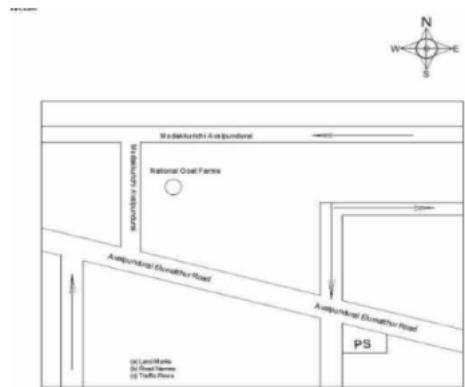

Key MAP View