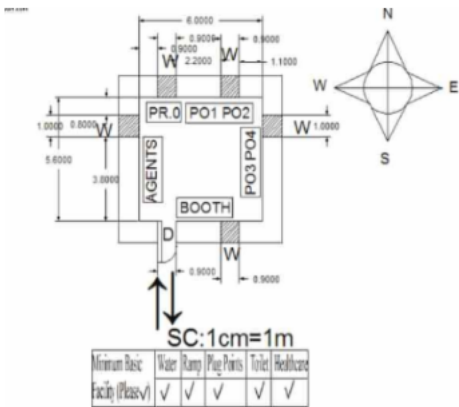

Google Map View

Polling Station Building Front View

Polling Station Front View

Cad View

Key MAP View

1 பெயர் : மல்லிகா கணவர் பெயர்: பெருமாள் வீட்டு எண் : 0 வயது : 51 பாலினம் : பெண் Photo is available	SCF2035780	2 பெயர் : நாகம்மாள் கணவர் பெயர்: பக்கிரி வீட்டு எண் : 0 வயது : 49 பாலினம் : பெண் Photo is available	SCF2035624	3 பெயர் : மாதம்மாள் தந்தை பெயர்: ராஜ் வீட்டு எண் : 0 வயது : 44 பாலினம் : பெண் Photo is available	SCF2035772
4 பெயர் : ஆறுமுகம் தந்தை பெயர்: அமலாசு வீட்டு எண் : 0 வயது : 38 பாலினம் : ஆண் Photo is available	SCF2038297	5 பெயர் : மாதப்பன் தந்தை பெயர்: காட்ராஜ் வீட்டு எண் : 0 வயது : 36 பாலினம் : ஆண் Photo is available	SCF2035517	6 பெயர் : பாரதி தந்தை பெயர்: காளியப்பன் வீட்டு எண் : 0 வயது : 35 பாலினம் : ஆண் Photo is available	SCF2035665
7 பெயர் : ராமன் தந்தை பெயர்: காளியப்பன் வீட்டு எண் : 0 வயது : 34 பாலினம் : ஆண் Photo is available	SCF2035533	8 பெயர் : கலா கணவர் பெயர்: முருகேசன் வீட்டு எண் : 0 வயது : 33 பாலினம் : பெண் Photo is available	SCF2035681	9 பெயர் : மணிகண்டன் தந்தை பெயர்: மாதப்பன் வீட்டு எண் : 0 வயது : 33 பாலினம் : ஆண் Photo is available	SCF2035756
10 பெயர் : மணிகண்டன் தந்தை பெயர்: ராஜா வீட்டு எண் : 0 வயது : 32 பாலினம் : ஆண் Photo is available	SCF2035673	11 பெயர் : மணி தந்தை பெயர்: பெருமாள் வீட்டு எண் : 0 வயது : 31 பாலினம் : ஆண் Photo is available	SCF2035392	12 பெயர் : லட்சுமி கணவர் பெயர்: மாதப்பன் வீட்டு எண் : 0 வயது : 31 பாலினம் : பெண் Photo is available	SCF2035525
13 பெயர் : பழனியம்மாள் கணவர் பெயர்: ராமன் வீட்டு எண் : 0 வயது : 31 பாலினம் : பெண் Photo is available	SCF2035541	14 பெயர் : முனியப்பன் தந்தை பெயர்: காளியப்பன் வீட்டு எண் : 0 வயது : 31 பாலினம் : ஆண் Photo is available	SCF2035582	15 பெயர் : வசந்தி கணவர் பெயர்: ராஜா வீட்டு எண் : 0 வயது : 30 பாலினம் : பெண் Photo is available	SCF2035566
16 பெயர் : முத்து தந்தை பெயர்: பக்கிரி வீட்டு எண் : 0 வயது : 30 பாலினம் : ஆண் Photo is available	SCF2035616	17 பெயர் : சுகதி கணவர் பெயர்: மணி வீட்டு எண் : 0 வயது : 29 பாலினம் : பெண் Photo is available	SCF2035434	18 பெயர் : நாட்ராயன் தந்தை பெயர்: பெருமாள் வீட்டு எண் : 0 வயது : 29 பாலினம் : ஆண் Photo is available	SCF2035442
19 பெயர் : வடிவேல் தந்தை பெயர்: காளியப்பன் காளியப்பன் வீட்டு எண் : 0 வயது : 28 பாலினம் : ஆண் Photo is available	SCF2035400	20 பெயர் : விஜய் தந்தை பெயர்: மாரியப்பன் வீட்டு எண் : 0 வயது : 28 பாலினம் : ஆண் Photo is available	SCF2035723	21 பெயர் : லட்சுமி கணவர் பெயர்: விஜய் வீட்டு எண் : 0 வயது : 28 பாலினம் : பெண் Photo is available	SCF2035731
22 பெயர் : சக்திவேல் தந்தை பெயர்: மாரியப்பன் வீட்டு எண் : 0 வயது : 28 பாலினம் : ஆண் Photo is available	SCF2035749	23 பெயர் : மணிகண்டன் மு தந்தை பெயர்: முனியப்பன் வீட்டு எண் : 0 வயது : 28 பாலினம் : ஆண் Photo is available	SCF2035715	24 பெயர் : கோபி தந்தை பெயர்: ராஜ் வீட்டு எண் : 0 வயது : 27 பாலினம் : ஆண் Photo is available	SCF2035509
25 பெயர் : நாகராஜ் தந்தை பெயர்: காளியப்பன் வீட்டு எண் : 0 வயது : 27 பாலினம் : ஆண் Photo is available	SCF2035590	26 பெயர் : வள்ளி தந்தை பெயர்: மாதப்பன் வீட்டு எண் : 0 வயது : 27 பாலினம் : பெண் Photo is available	SCF2035640	27 பெயர் : மைதிலி கணவர் பெயர்: முத்து வீட்டு எண் : 0 வயது : 26 பாலினம் : பெண் Photo is available	SCF2035632
28 பெயர் : மாரியப்பன் தந்தை பெயர்: தண்டபாணி வீட்டு எண் : 0 வயது : 26 பாலினம் : ஆண் Photo is available	SCF2035699	29 பெயர் : அமுதா கணவர் பெயர்: கோபி வீட்டு எண் : 0 வயது : 25 பாலினம் : பெண் Photo is available	SCF2035491	30 பெயர் : முருகேசன் தந்தை பெயர்: மாதப்பன் வீட்டு எண் : 0 வயது : 25 பாலினம் : ஆண் Photo is available	SCF2035608