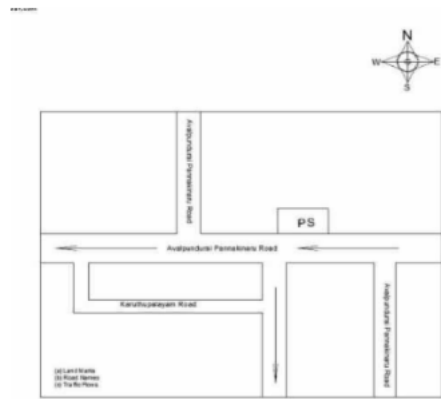

Key MAP View